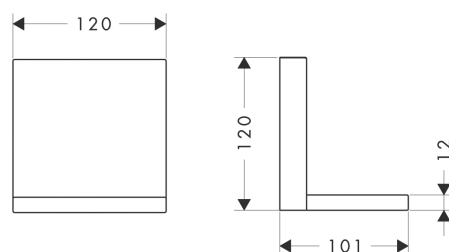

AXOR ShowerSolutions planchet 120/120

Oppervlakken: **Polished Gold Optic** Artikelnummer: **40872990**

- bij gebruik van het planchet tussen watervoerende delen (#10755000, 10751000, # 10942000, # 10972000, # 10651000, # 28491000) in direct verband (10 mm afstand) wordt het gebruik van inbouwdeel # 40877180 aanbevolen
- geschikt voor montage met of zonder inbouwdeel # 40 877 180
- geschikt voor een horizontale of verticale montage van de inbouwset
- materiaal frame: messing
- Materiaal planchet: metaal
- met bevestigingsmateriaal
- Verdekte bevestiging
- boorafstand: 72 mm
- diameter boorgat: 6 mm

Artikeldetails

Vrijblijvende advies verkoopprijs excl. BTW	707,10 €
Vrijblijvende advies verkoopprijs incl. BTW	855,60 €

Productfoto

Maattekening

AXOR ShowerSolutions

planchet 120/120

Oppervlakken: Polished Gold Optic