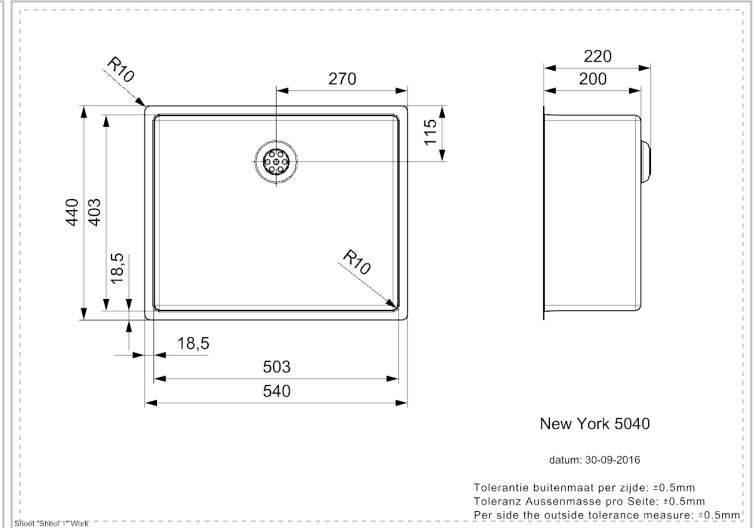

REGINOX

New York 50x40 Comfort Gold Flax

Aanvullende Informatie

Diepte	200 mm
SKU	R35160
Afvoergat	3.5" afvoergat
Kastmaat	600 mm
Vorm spoelbak	Vierkante spoelbakken
Afmeting spoelbak	503 x 403 mm
Kleur spoelbak	Gold
Totale afmeting	540 x 440 mm
Verpakking	Doos
Inbouwmethode	Onderbouw, Vlakbouw, Vlakopbouw