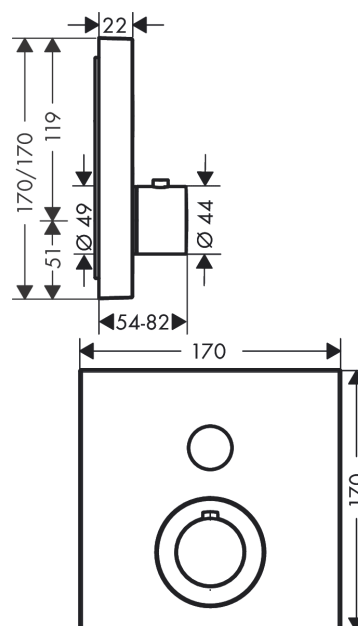

AXOR ShowerSelect
thermostaat afbouwdeel square voor 1 functie
 Oppervlakken: **Polished Gold Optic** Artikelnummer: **36714990**

- Select drukknop aan/uit bediening voor 1 douchefunctie
- max. waterdoorstroom bij 3 bar: 26 l/min
- thermostaatkardoes
- SafetyStop temperatuurbegrenzing 40°C
- SafetyFunctie maximale warm water temperatuur vooraf instelbaar
- inbouwmontage
- Thermostaat wordt geleverd met aan/uit button

Artikeldetails

Vrijblijvende advies verkoopprijs excl. BTW	1.000,30 €
Vrijblijvende advies verkoopprijs incl. BTW	1.210,30 €

Technologie

Productfoto

Maattekening

AXOR ShowerSelect
thermostaat afbouwdeel square voor 1 functie
Oppervlakken: **Polished Gold Optic** Artikelnummer: **36714990**

Doorstroomdiagram