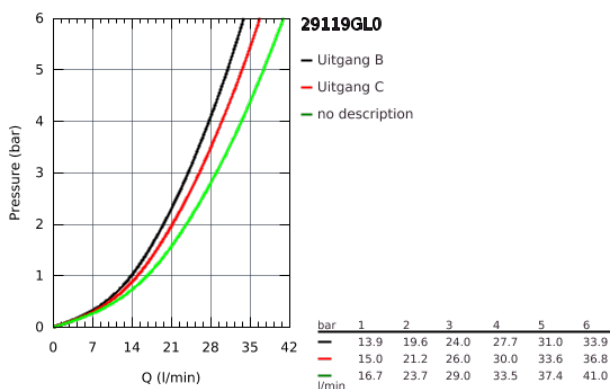

## 29 119 GL0 GROHTHERM SMARTCONTROL THERMOSTATISCHE MENGKRAAN MET OMSTELLING

### PRODUCTOMSCHRIJVING

- alleen te gebruiken met
- GROHE Rapido SmartBox 35 600 000 / 35 604 000

• metalen rozet met **GROHE FastFixation** (verdekte bevestiging), gedurende installatie 6&deg; vers

- SmartControl druk voor aan-uit, draai voor aanpassen volume
- verwisselbare symbolen