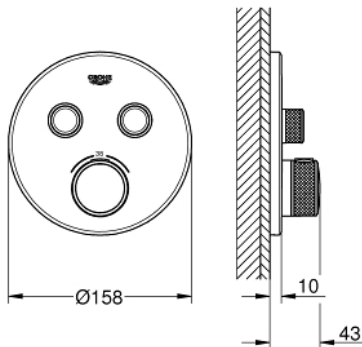

### PRODUCTOMSCHRIJVING

- alleen te gebruiken met
- GROHE Rapido SmartBox 35 600 000 / 35 604 000

• metalen rozet met **GROHE FastFixation** (verdekte bevestiging), gedurende installatie 6&deg; vers

- SmartControl druk voor aan-uit, draai voor aanpassen volume
- verwisselbare symbolen

- **Let op: zonder inbouwdeel**

- doorstroming:  
uitgang B = 24 l/min  
uitgang C = 26 l/min  
uitgang B+C = 29 l/min