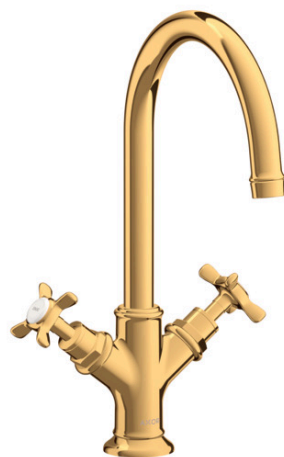

**AXOR Montreux**  
**tweegreeps wastafelmengkraan 210 met kruisgreep met trekwaste**  
Oppervlakken: **Polished Gold Optic**    Artikelnummer: **16502990**

- ComfortZone grote bewegingsvrijheid bij het handenwassen dankzij ComfortZone 210
- met draaibare uitloop
- voorsprong uitloop 175 mm
- met draaibare uitloop van 120° voor meer bewegingsvrijheid
- straalsoort: normale straal
- max. waterdoorstroom bij 3 bar: 5 l/min
- keramische bovendelen warm/koud 90°
- incl. G 1 ¼ afvoergarnituur met trekstang

## Maattekening

**AXOR Montreux**  
**tweegreeps wastafelmengkraan 210 met kruisgreep met trekwaste**  
 Oppervlakken: **Polished Gold Optic**    Artikelnummer: **16502990**