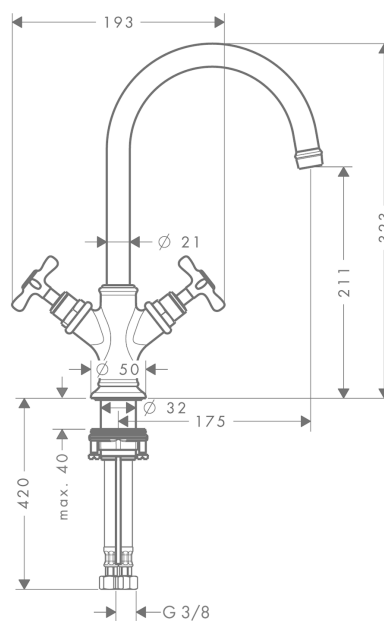

**AXOR Montreux**  
**tweegreeps wastafelmengkraan 210 met kruisgreep met trekwaste**  
Oppervlakken: **Polished Gold Optic**    Artikelnummer: **16502990**

- ComfortZone grote bewegingsvrijheid bij het handenwassen dankzij ComfortZone 210
- met draaibare uitloop
- voorsprong uitloop 175 mm
- met draaibare uitloop van 120° voor meer bewegingsvrijheid
- straalsoort: normale straal
- max. waterdoorstroom bij 3 bar: 5 l/min
- keramische bovendelen warm/koud 90°
- incl. G 1 ¼ afvoergarnituur met trekstang

## Maattekening

**AXOR Montreux**  
**tweegreeps wastafelmengkraan 210 met kruisgreep met trekwaste**  
 Oppervlakken: **Polished Gold Optic**    Artikelnummer: **16502990**