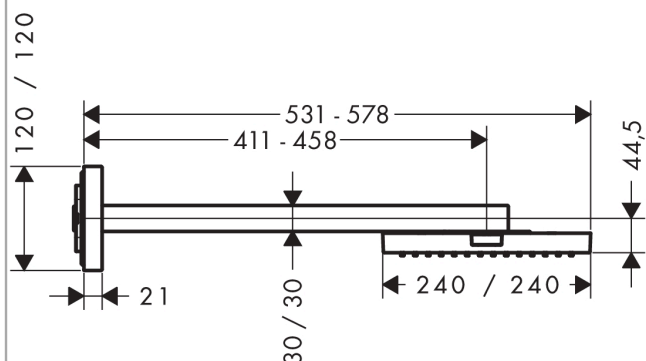

AXOR ShowerSolutions

hoofddouche 240/240 1jet met douche-arm

Oppervlakken: **Polished Gold Optic** Artikelnummer: **10925990**

- Bestaat verder uit: hoofddouche, douche-arm, rozet
- diameter straalplaat 240 x 240 mm
- RainAir volle zachte regenstraal
- afdekplaat van metaal
- lengte douche-arm 411 - 458 mm
- waterdoorstroom uitbreidbaar tot tot 25 l/min
- straalplaat voor reiniging afneembaar

Artikeldetails

Vrijblijvende advies verkoopprijs excl. BTW	2.285,00 €
Vrijblijvende advies verkoopprijs incl. BTW	2.764,85 €

Technologie

Productfoto

Maattekening

AXOR ShowerSolutions

hoofddouche 240/240 1jet met douche-arm

Oppervlakken: **Polished Gold Optic** Artikelnummer: **10925990**

Doorstroomdiagram

De verbruikswaarden werden in overeenstemming met de praktijk met de bijbehorende armaturen (thermostaat/mengkraan/inbouwventiel) gemeten.

AXOR ShowerSolutions
hoofddouche 240/240 1jet met douche-arm
 Oppervlakken: **Polished Gold Optic** Artikelnummer: **10925990**

Explosietekening

Bouwjaar: >11/16

AXOR ShowerSolutions
hoofddouche 240/240 1jet met douche-arm
 Oppervlakken: **Polished Gold Optic** Artikelnummer: **10925990**