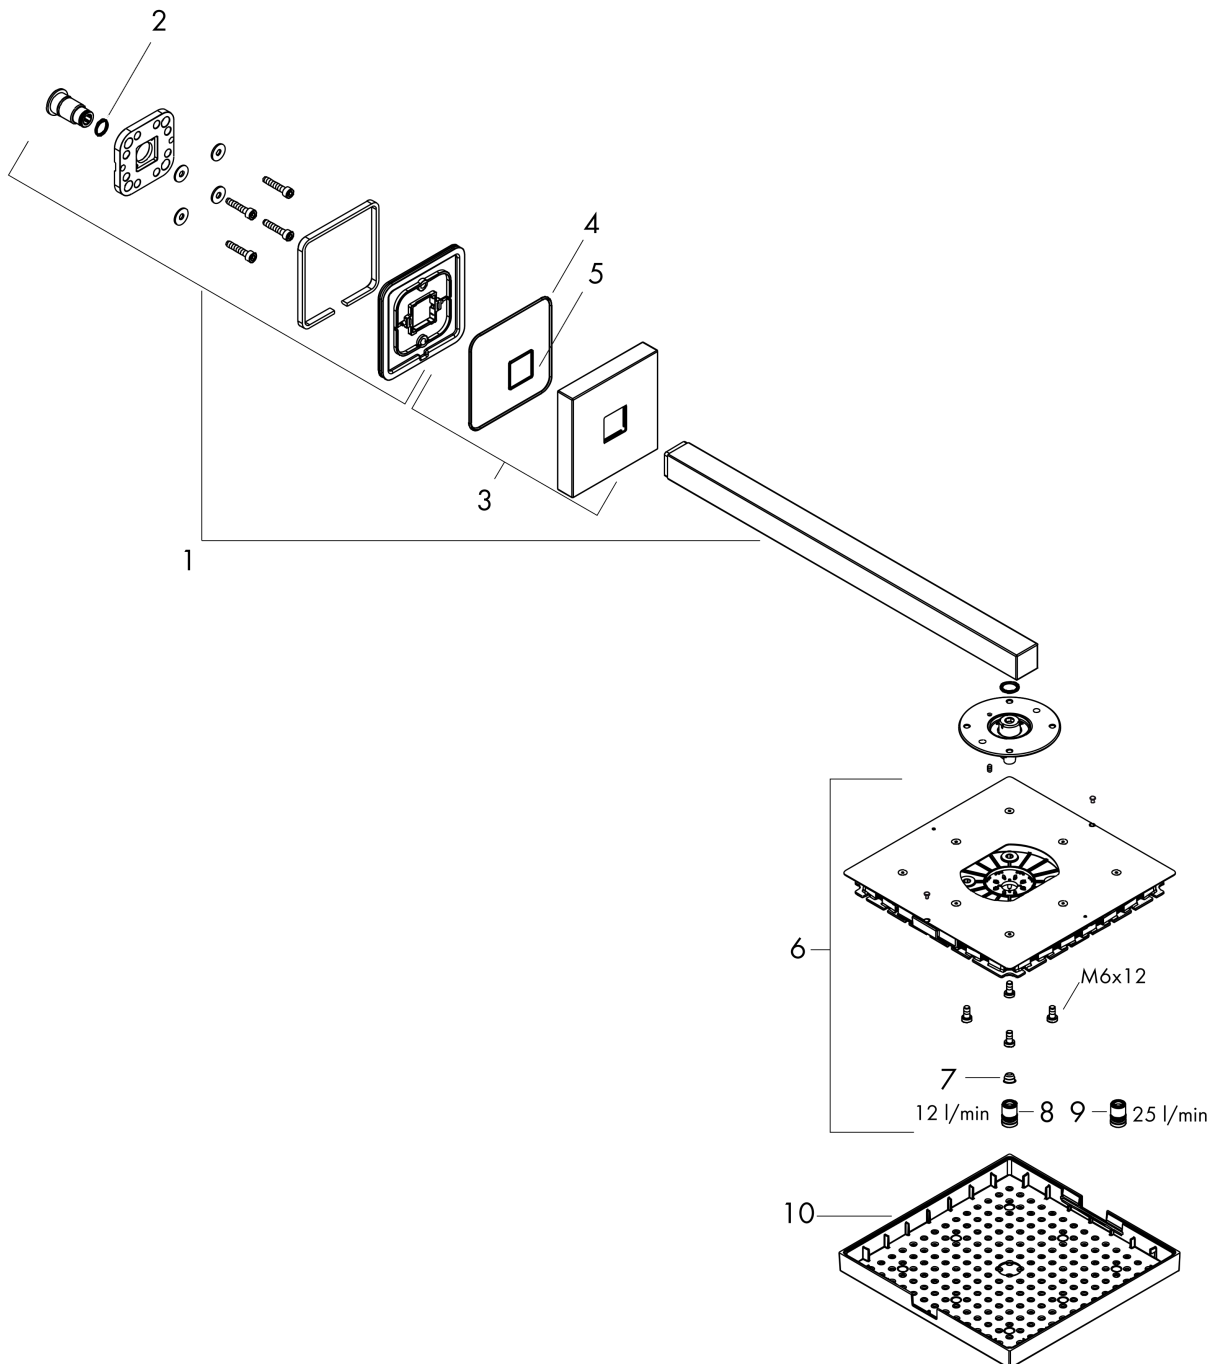

AXOR ShowerSolutions

hoofddouche 240/240 1jet met douche-arm

Oppervlakken: **Polished Gold Optic** Artikelnummer: **10925990**

- Bestaat verder uit: hoofddouche, douche-arm, rozet
- diameter straalplaat 240 x 240 mm
- RainAir volle zachte regenstraal
- afdekplaat van metaal
- lengte douche-arm 411 - 458 mm
- waterdoorstroom uitbreidbaar tot tot 25 l/min
- straalplaat voor reiniging afneembaar

Oppervlakken: **Polished Gold Optic** Artikelnummer: **10925990**

Doorstroomdiagram

De verbruikswaarden werden in overeenstemming met de praktijk met de bijbehorende armaturen (thermostaat/mengkraan/inbouwventiel) gemeten.

AXOR ShowerSolutions
hoofddouche 240/240 1jet met douche-arm
 Oppervlakken: **Polished Gold Optic** Artikelnummer: **10925990**

Explosietekening

Bouwjaar: >11/16

AXOR ShowerSolutions
hoofddouche 240/240 1jet met douche-arm
 Oppervlakken: **Polished Gold Optic** Artikelnummer: **10925990**