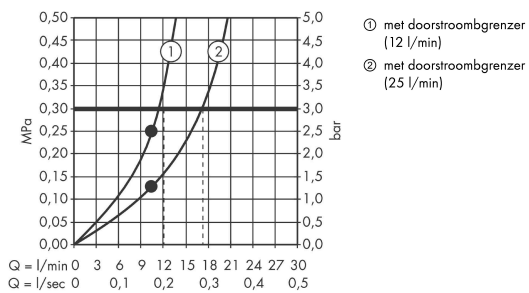

AXOR ShowerSolutions

hoofddouche 240/240 1jet met douche-arm

Oppervlakken: **Polished Gold Optic** Artikelnummer: **10925990**

- Bestaat verder uit: hoofddouche, douche-arm, rozet
- diameter straalplaat 240 x 240 mm
- RainAir volle zachte regenstraal
- afdekplaat van metaal
- lengte douche-arm 411 - 458 mm
- waterdoorstroom uitbreidbaar tot tot 25 l/min
- straalplaat voor reiniging afneembaar

Artikeldetails

Vrijblijvende advies verkoopprijs excl. BTW	2.285,00 €
Vrijblijvende advies verkoopprijs incl. BTW	2.764,85 €

Technologie

Productfoto

Maattekening

AXOR ShowerSolutions

hoofddouche 240/240 1jet met douche-arm

Oppervlakken: **Polished Gold Optic** Artikelnummer: **10925990**

Doorstroomdiagram

De verbruikswaarden werden in overeenstemming met de praktijk met de bijbehorende armaturen (thermostaat/mengkraan/inbouwventiel) gemeten.