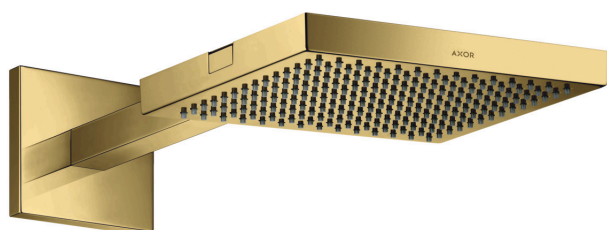

AXOR ShowerSolutions

hoofddouche 240/240 1jet met douche-arm

Oppervlakken: **Polished Gold Optic** Artikelnummer: **10925990**

- Bestaat verder uit: hoofddouche, douche-arm, rozet
- diameter straalplaat 240 x 240 mm
- RainAir volle zachte regenstraal
- afdekplaat van metaal
- lengte douche-arm 411 - 458 mm
- waterdoorstroom uitbreidbaar tot tot 25 l/min
- straalplaat voor reiniging afneembaar

Artikeldetails

Vrijblijvende advies verkoopprijs excl. BTW	2.285,00 €
Vrijblijvende advies verkoopprijs incl. BTW	2.764,85 €

Technologie

Productfoto

Maattekening

AXOR ShowerSolutions

hoofddouche 240/240 1jet met douche-arm

Oppervlakken: **Polished Gold Optic** Artikelnummer: **10925990**

Doorstroomdiagram

De verbruikswaarden werden in overeenstemming met de praktijk met de bijbehorende armaturen (thermostaat/mengkraan/inbouwventiel) gemeten.

AXOR ShowerSolutions
hoofddouche 240/240 1jet met douche-arm
 Oppervlakken: **Polished Gold Optic** Artikelnummer: **10925990**

Explosietekening

Bouwjaar: >11/16

AXOR ShowerSolutions
hoofddouche 240/240 1jet met douche-arm
 Oppervlakken: **Polished Gold Optic** Artikelnummer: **10925990**