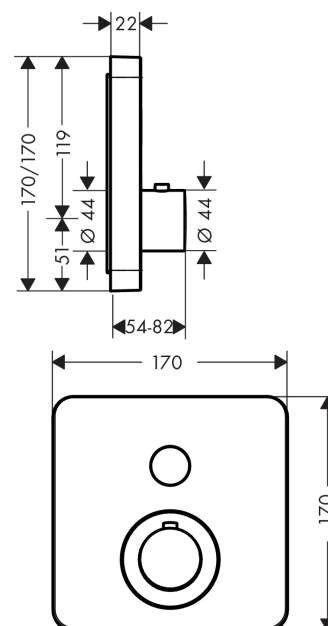

AXOR ShowerSelect
thermostaat afbouwdeel met stopkraan voor 1 functie
 Oppervlakken: **Polished Gold Optic** Artikelnummer: **36705990**

- Select drukknop aan/uit bediening voor 1 douchefunctie
- max. waterdoorstroom bij 3 bar: 26 l/min
- thermostaatkardoes
- SafetyStop temperatuurbegrenzing 40°C
- SafetyFunctie maximale warm water temperatuur vooraf instelbaar
- inbouwmontage
- Thermostaat wordt geleverd met aan/uit button

Artikeldetails

Vrijblijvende advies verkoopprijs excl. BTW	1.000,40 €
Vrijblijvende advies verkoopprijs incl. BTW	1.210,48 €

Technologie

Productfoto

Maattekening

AXOR ShowerSelect
thermostaat afbouwdeel met stopkraan voor 1 functie
 Oppervlakken: **Polished Gold Optic** Artikelnummer: **36705990**

Doorstroomdiagram

AXOR ShowerSelect
thermostaat afbouwdeel met stopkraan voor 1 functie
 Oppervlakken: **Polished Gold Optic** Artikelnummer: **36705990**

Explosietekening

Bouwjaar: >11/16

AXOR ShowerSelect
thermostaat afbouwdeel met stopkraan voor 1 functie
 Oppervlakken: **Polished Gold Optic** Artikelnummer: **36705990**

AXOR ShowerSelect
thermostaat afbouwdeel met stopkraan voor 1 functie
 Oppervlakken: **Polished Gold Optic** Artikelnummer: **36705990**

Reserveonderdelenlijst

Bouwjaar: >11/16

Regel		Artikelnummer	Prijs incl. BTW	VE
35	symbool Mono	93576610	-	1
36	symbool Bad	93577610	-	1
37	symbool Zijdouches	93578610	-	1
38	symbool ON/OFF	93579610	-	1
a	Basisset	01800180	-	1
b	adapter voor geruild aansluiting	93181000	-	1