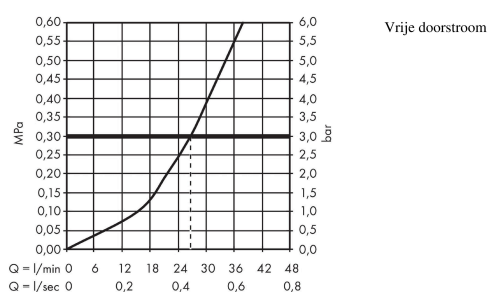

AXOR ShowerSelect
thermostaat afbouwdeel met stopkraan voor 1 functie
Oppervlakken: **Polished Gold Optic**   Artikelnummer: **36705990**

Doorstroomdiagram