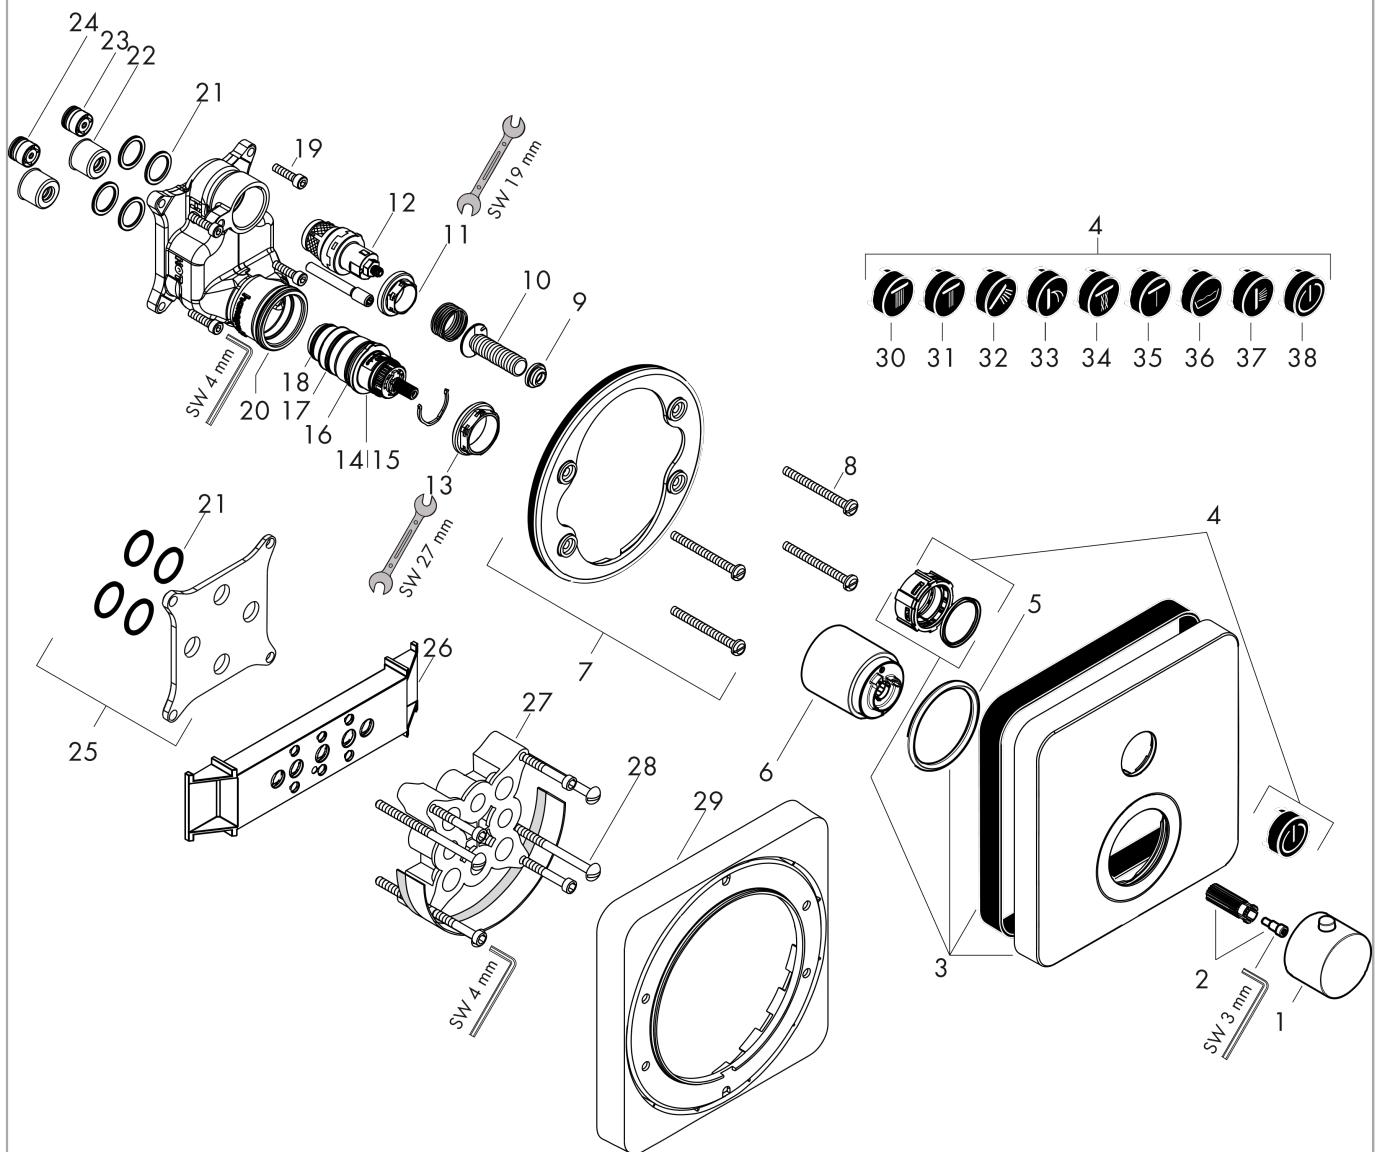

AXOR ShowerSelect
thermostaat afbouwdeel met stopkraan voor 1 functie
 Oppervlakken: **Polished Gold Optic** Artikelnummer: **36705990**

- Select drukknop aan/uit bediening voor 1 douchefunctie
- max. waterdoorstroom bij 3 bar: 26 l/min
- thermostaatkardoes
- SafetyStop temperatuurbegrenzing 40°C
- SafetyFunctie maximale warm water temperatuur vooraf instelbaar
- inbouwmontage
- Thermostaat wordt geleverd met aan/uit button

Doorstroomdiagram

AXOR ShowerSelect
thermostaat afbouwdeel met stopkraan voor 1 functie
 Oppervlakken: **Polished Gold Optic** Artikelnummer: **36705990**

Explosietekening

Bouwjaar: >11/16

AXOR ShowerSelect
thermostaat afbouwdeel met stopkraan voor 1 functie
 Oppervlakken: **Polished Gold Optic** Artikelnummer: **36705990**

Reserveonderdelenlijst

Bouwjaar: >11/16

Regel		Artikelnummer	Prijs incl. BTW	VE
1	thermostaatgreep	92840990	-	1
2	greepadapter m. schroef	95843000	-	1
3	rozet 170 / 170 mm	93026990	-	1
4	symboolset	92544610	-	1
5	O-ring 48x4	98414000	-	1
6	huls	92216990	-	1
7	rozetdrager	98793000	-	1
8	drager-schroef-set	96454000	-	1
9	moer en afdekkap	92696000	-	1
10	Select-Adapter	92219000	-	1
11	moer	98368000	-	1
12	bovendeel	95758000	-	1
13	moer	98913000	-	1
14	temperatuur regeleenheid	98282000	-	1
15	regeleenheid voor uitgewisseld aansluitingen	92373000	-	1
16	O-ring 25x2,5	92146000	-	1
17	O-ring 25x1,5	98146000	-	1
18	O-ring 20x1,5	98197000	-	1
19	schroef-set	96525000	-	1
20	O-ring 36x2	98156000	-	1
21	O-ring 16x2	98133000	-	1
22	slagdemper	94073000	-	1
23	terugslagklep	97980000	-	1
24	terugslagklep (drukbestendig tot 2 MPa)	92594000	-	1
25	compensatieset 1°	95521000	-	1
26	montagehulp	92540000	-	1
27	verlengset 25 mm	13595000	-	1
28	drager-schroef-set	97747000	-	1
29	verlengset 22 mm	98860990	-	1
30	symbool Hoofdouché Rain groot	93571610	-	1
31	symbool Hoofdouché Rain klein	93572610	-	1
32	symbool Handdouché	93573610	-	1
33	symbool Watervalstraal	93574610	-	1
34	symbool Whirl	93575610	-	1