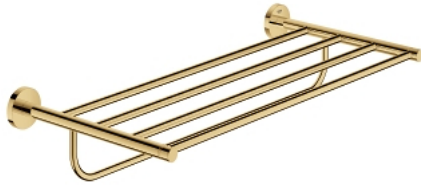

40 800 GL1 ESSENTIALS MULTI-HANDDOEKREK

PRODUCTOMSCHRIJVING

- materiaal: metaal
- 604 mm (functionele lengte 550 mm)
- verborgen bevestiging
- om te schroeven (inclusief schroeven en pluggen)