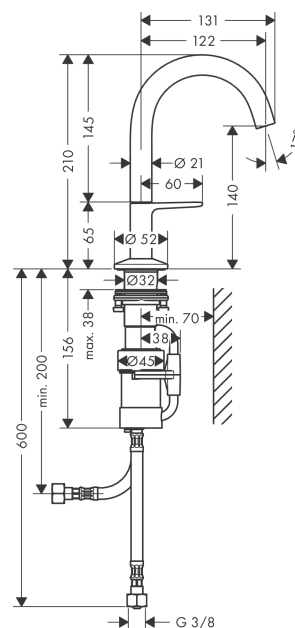

AXOR One
wastafelmengkraan met Push-Open
 Oppervlakken: **Polished Gold Optic**

Artikelnummer: **48010990**

- ComfortZone 140
- voorsprong uitloop 122 mm
- straalsoort: normale straal
- max. waterdoorstroom bij 3 bar: 5 l/min
- Select kardoos met temperatuur regeling
- incl. PushOpen G 1 ¼ wastegarnituur
- Materiaal afvoergarnituur: metaal
- koud water in middenpositie, bespaart energie en kosten

Artikeldetails

Vrijblijvende advies verkoopprijs excl. BTW	645,00 €
Vrijblijvende advies verkoopprijs incl. BTW	780,50 €

Technologie

Designprijzen

Productfoto

Maattekening

AXOR One
wastafelmengkraan met Push-Open
Oppervlakken: **Polished Gold Optic**

Artikelnummer: **48010990**

Doorstroomdiagram