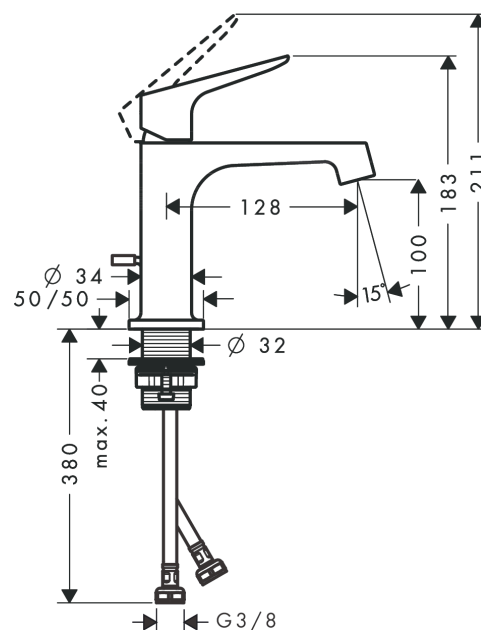

## Maattekening

**AXOR Citterio M**  
**ééngreeps wastafelmengkraan 100 met trekwaste**  
 Oppervlakken: **Polished Gold Optic**    Artikelnummer: **34010990**