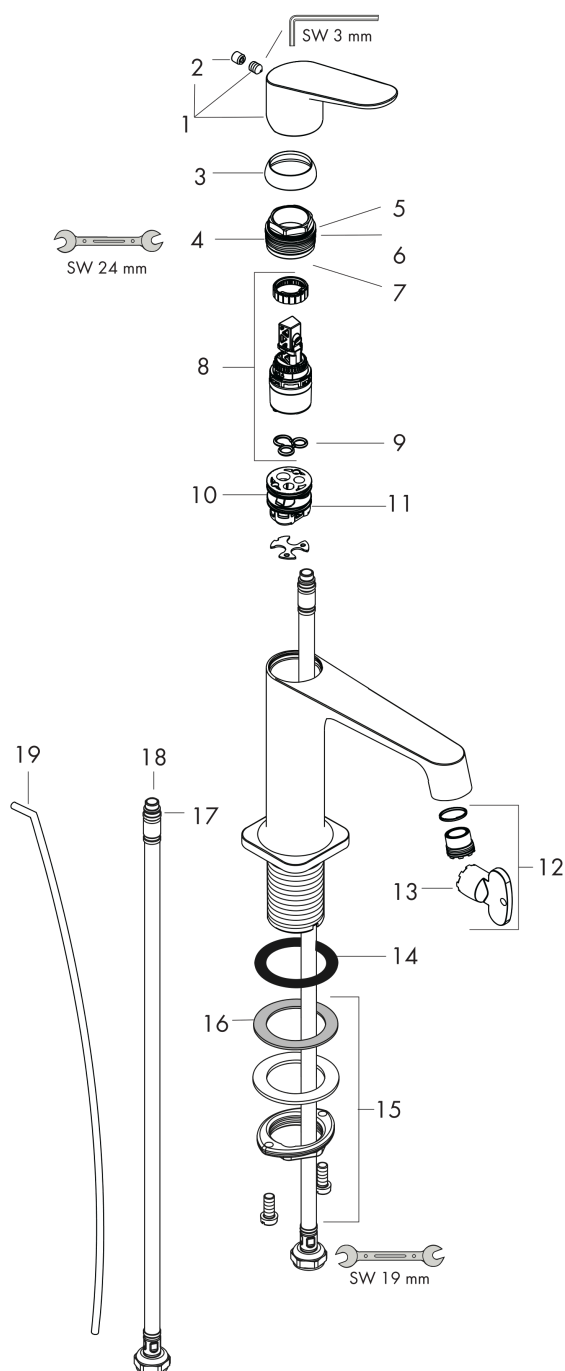

## Maattekening

**AXOR Citterio M**  
**ééngreeps wastafelmengkraan 100 met trekwaste**  
 Oppervlakken: **Polished Gold Optic**    Artikelnummer: **34010990**

## Doorstroombdiagram

**AXOR Citterio M**  
**ééngreeps wastafelmengkraan 100 met trekwaste**  
 Oppervlakken: **Polished Gold Optic**    Artikelnummer: **34010990**

## Explosietekening

Bouwjaar: >11/16

**AXOR Citterio M**  
**ééngreeps wastafelmengkraan 100 met trekwaste**  
 Oppervlakken: **Polished Gold Optic**    Artikelnummer: **34010990**

## Reserveonderdelenlijst

Bouwjaar: >11/16

Regel		Artikelnummer	Prijs incl. BTW	VE
1	greep	34093990	-	1
2	greepstop	96762000	-	1
3	afdekkap	98863990	-	1
4	moer	98864000	-	1
5	O-Ring 22x2	98185000	-	1
6	O-ring 27x1,5	92527000	-	1
7	O-ring 25x1,5	98146000	-	1
8	kardoes compl.	97685000	-	1
9	dichting	98865000	-	1
10	kardoesadapter	98866000	-	1
11	O-ring 23x2	98398000	-	1
12	perlator compl.	93118000	-	1
13	montagesleutel	98987000	-	1
14	schachtbevestigingsset compl. (Ø 32)	13961000	-	1
15	stelring	97548000	-	1
16	vlakdichting	98749000	-	1
17	aansluitslang 450 mm M8x0,75 G3/8	97206000	-	1
18	O-ring 7x1,5	98422000	-	1
19	trekstang	96923990	-	1
a	afvoergarnituur	94139990	-	1
b	dwarstang compl. 340 mm (kogel- Ø12mm)	96324000	-	1
c	schachtverlenging	13898000	-	1