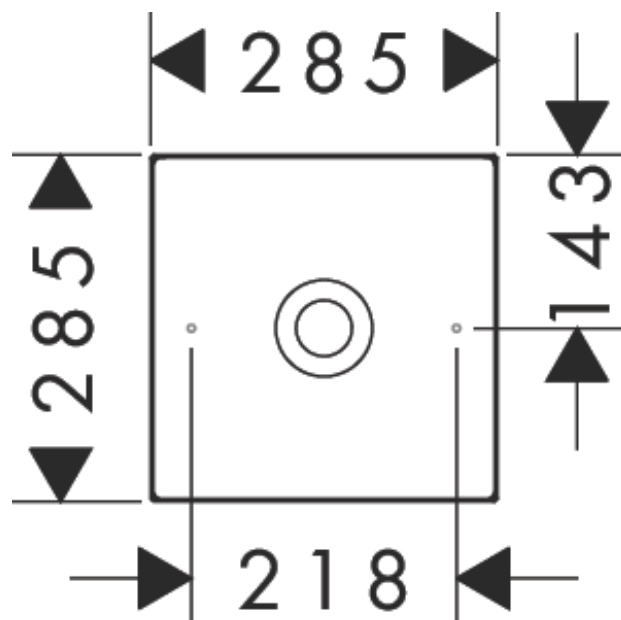

AXOR Suite wastafels & baden
waskom 285/285 zonder kraangat en overloop
 Oppervlak: **Brushed Brass** Artikelnummer: **42002950**

- bestaat uit: waskom, designframe
- materiaal: SolidSurface
- binnen hoogte wastafel: 80 mm
- Materiaal frame: metaal
- glansgraad keramiek: mat
- zonder kraangat
- zonder overloop
- zonder afvoergarnituur
- alleen te combineren met niet-sluitende afvoergarnituur
- montagewijze: opgebouwd

Artikeldetails

Vrijblijvende advies verkoopprijs excl. BTW	2.047,50 €
Vrijblijvende advies verkoopprijs incl. BTW	2.477,50 €

Designprijzen

Productfoto

Maattekening

AXOR Suite wastafels & baden
waskom 285/285 zonder kraangat en overloop
Oppervlak: **Brushed Brass** Artikelnummer: **42002950**