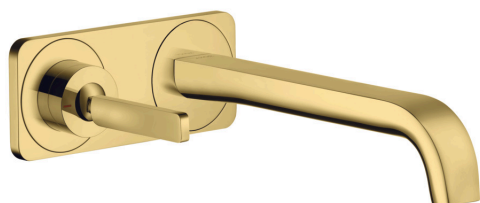

AXOR Citterio E

ééngreeps wastafelmengkraan afbouwdeel voor wandmontage met pingreep, plaat, voorsprong 221 mm en afvoerplug

Oppervlakken: **Polished Gold Optic**

Artikelnummer: **36114990**

- vaste uitloop
- voorsprong uitloop 221 mm
- straalsoort: laminaire straal
- max. waterdoorstroom bij 3 bar: 5 l/min
- joystick keramisch kardoos
- zonder wastegarnituur, met afvoerplug (art.nr. 50001)
- greep kan links of rechts geplaatst worden
- Kiwa K6161_Mechanical Mixers EN817

Artikeldetails

Vrijblijvende advies
verkoopprijs excl. BTW 1.025,35 €

Vrijblijvende advies
verkoopprijs incl. BTW 1.240,67 €

Technologie

Productfoto