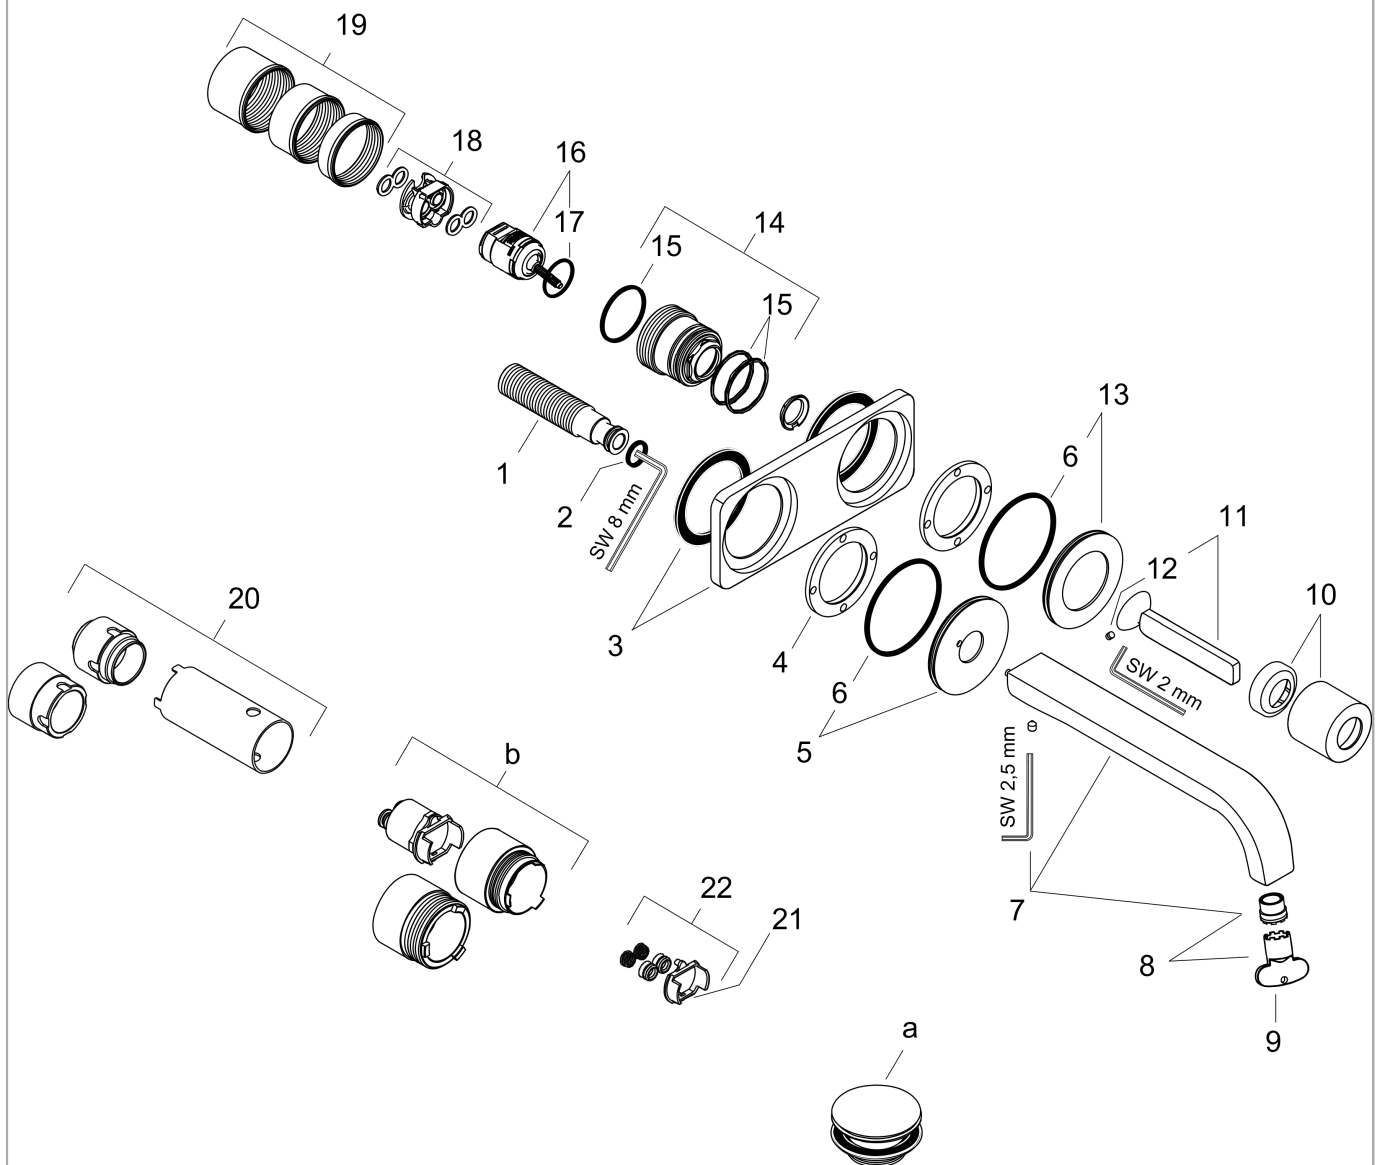

AXOR Citterio E

ééngreeps wastafelmengkraan afbouwdeel voor wandmontage met pingreep, plaat, voorsprong 221 mm en afvoerplug

Oppervlakken: Polished Gold Optic Artikelnummer: 36114990

Explosietekening

Bouwjaar: >11/16

AXOR Citterio E

ééngreeps wastafelmengkraan afbouwdeel voor wandmontage met pingreep, plaat, voorsprong 221 mm en afvoerplug

Oppervlakken: **Polished Gold Optic** Artikelnummer: **36114990**

Reserveonderdelenlijst

Bouwjaar: >11/16

Regel		Artikelnummer	Prijs incl. BTW	VE
1	aansluiting G½	95626000	-	1
2	O-ring 13x2	98128000	-	1
3	rozet	92496990	-	1
4	moer	97601000	-	1
5	rozet voor uitloop	93097990	-	1
6	O-ring 57x2,5	98394000	-	1
7	uitloop 220 mm	92336990	-	1
8	perlator laminar M16,5x1 (5 l/min)	95382000	-	1
9	montagesleutel	98987000	-	1
10	afdekkap	95776990	-	1
11	greep	92335990	-	1
12	inbusschroef M4x6	97767000	-	1
13	rozet voor greep	96912990	-	1
14	moer	95777000	-	1
15	O-ring 34x2	98383000	-	1
16	kardoes compl.	96339000	-	1
17	O-ring 21,95x1,78	95169000	-	1
18	kardoesadapter	95644000	-	1
19	draadeind set	97971000	-	1
20	verlengset 25 mm voor 13622180	31971000	-	1
21	ombouwset	95643000	-	1
22	kardoesadapter	97280000	-	1
a	afvoer	50001990	-	1
b	verlengset voor 38111180	38982000	-	1
c	Inbouwdelen	13622180	-	1
d	adapter voor geruild aansluiting	93561000	-	1