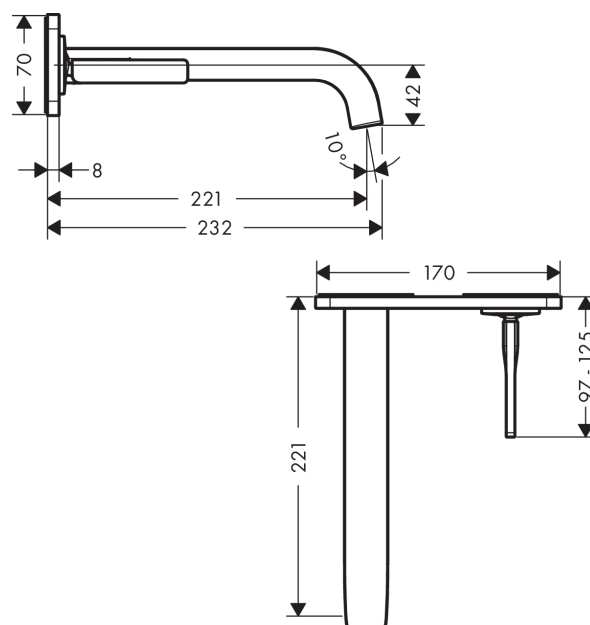

## AXOR Citterio E

ééngreeps wastafelmengkraan afbouwdeel voor wandmontage met pingreep, plaat, voorsprong 221 mm en afvoerplug

Oppervlakken: **Polished Gold Optic**

Artikelnummer: **36114990**

- vaste uitloop
- voorsprong uitloop 221 mm
- straalsoort: laminaire straal
- max. waterdoorstroom bij 3 bar: 5 l/min
- joystick keramisch kardoos
- zonder wastegarnituur, met afvoerplug (art.nr. 50001)
- greep kan links of rechts geplaatst worden
- Kiwa K6161\_Mechanical Mixers EN817

### Maattekening