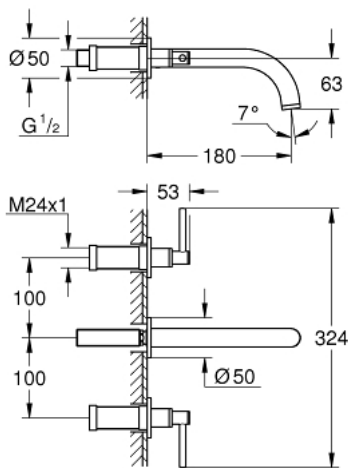

20 169 GL3 GROHE ATRIO DRIEGATS WASTAFELMENGKRAAN S-SIZE

PRODUCTOMSCHRIJVING

- wandmontage
 - alleen te gebruiken met
 - 29 025 002
 - zonder inbouwdeel
 - stopkranen warm/koud met keramisch bovendee, slag 90°
 - GROHE EcoJoy 5,7 l/min laminaarstraalregelaar
 - steekmaat 200 mm
 - sprong 180 mm
 - hefboom grepen
- Inclusief twee verschillende sets afdekkapjes.
één set met ,H' en ,C' markering en één zonder markering.