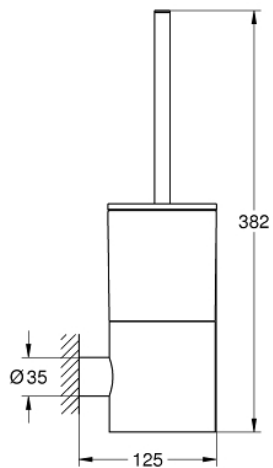

40 314 GL3 GROHE ATRIO CLOSETBORSTELSET

PRODUCTOMSCHRIJVING

- materiaal: glas / metaal
- wandmontage
- verborgen bevestiging

40 314 GL3 GROHE ATRIO CLOSETBORSTELSET

ONDERDELEN

- 1: Reserve-borstel (Bestel-nr 40951GL0)
- 1.1: Reserve-borstelkop (Bestel-nr 40791KS1)
- 2: Reserve-glas (Bestel-nr 40952000)