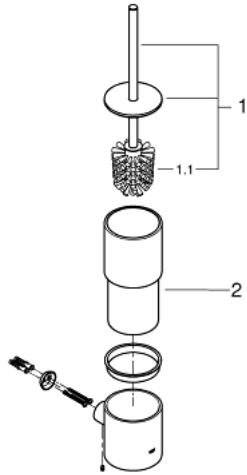

40 314 GL3 GROHE ATRIO CLOSETBORSTELSET

PRODUCTOMSCHRIJVING

- materiaal: glas / metaal
- wandmontage
- verborgen bevestiging

40 314 GL3 GROHE ATRIO CLOSETBORSTELSET

ONDERDELEN

- 1: Reserve-borstel (Bestel-nr 40951GL0)
- 1.1: Reserve-borstelkop (Bestel-nr 40791KS1)
- 2: Reserve-glas (Bestel-nr 40952000)