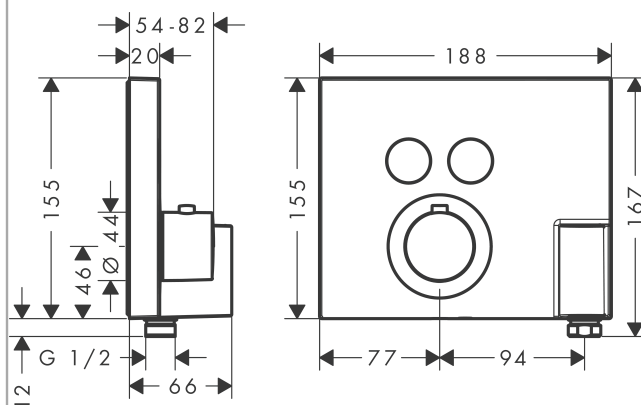

AXOR ShowerSelect
thermostaat afbouwdeel met stopkranen voor 2 functies incl Porter en FixFit
 Oppervlakken: **Polished Gold Optic** Artikelnummer: **36712990**

- Bestaat verder uit: thermostaat, douchehouder
- Select drukknop aan/uit bediening voor 2 douchefuncties
- gelijktijdig gebruik verschillende functies
- max. waterdoorstroom bij 3 bar: 29 l/min
- waterdoorstroom boventuitgang: 29 l/min
- waterdoorstroom onderuitgang: 29 l/min
- thermostaatkardoes
- SafetyStop temperatuurbegrenzing 40°C
- SafetyFunctie maximale warm water temperatuur vooraf instelbaar
- slangwartel: voor doucheslang met konische moer aan beide zijden
- inbouwmontage
- Thermostaat wordt geleverd met de volgende button(s): Rain large en handdouche

Artikeldetails

| | |
|--|------------|
| Vrijblijvende advies verkoopprijs excl. BTW | 1.335,55 € |
| Vrijblijvende advies verkoopprijs incl. BTW | 1.616,02 € |

Technologie

Productfoto

Maattekening

AXOR ShowerSelect
thermostaat afbouwdeel met stopkranen voor 2 functies incl Porter en FixFit
Oppervlakken: **Polished Gold Optic** Artikelnummer: **36712990**

Doorstroomdiagram

AXOR ShowerSelect
thermostaat afbouwdeel met stopkranen voor 2 functies incl Porter en FixFit
 Oppervlakken: **Polished Gold Optic** Artikelnummer: **36712990**

Explosietekening

Bouwjaar: >11/16