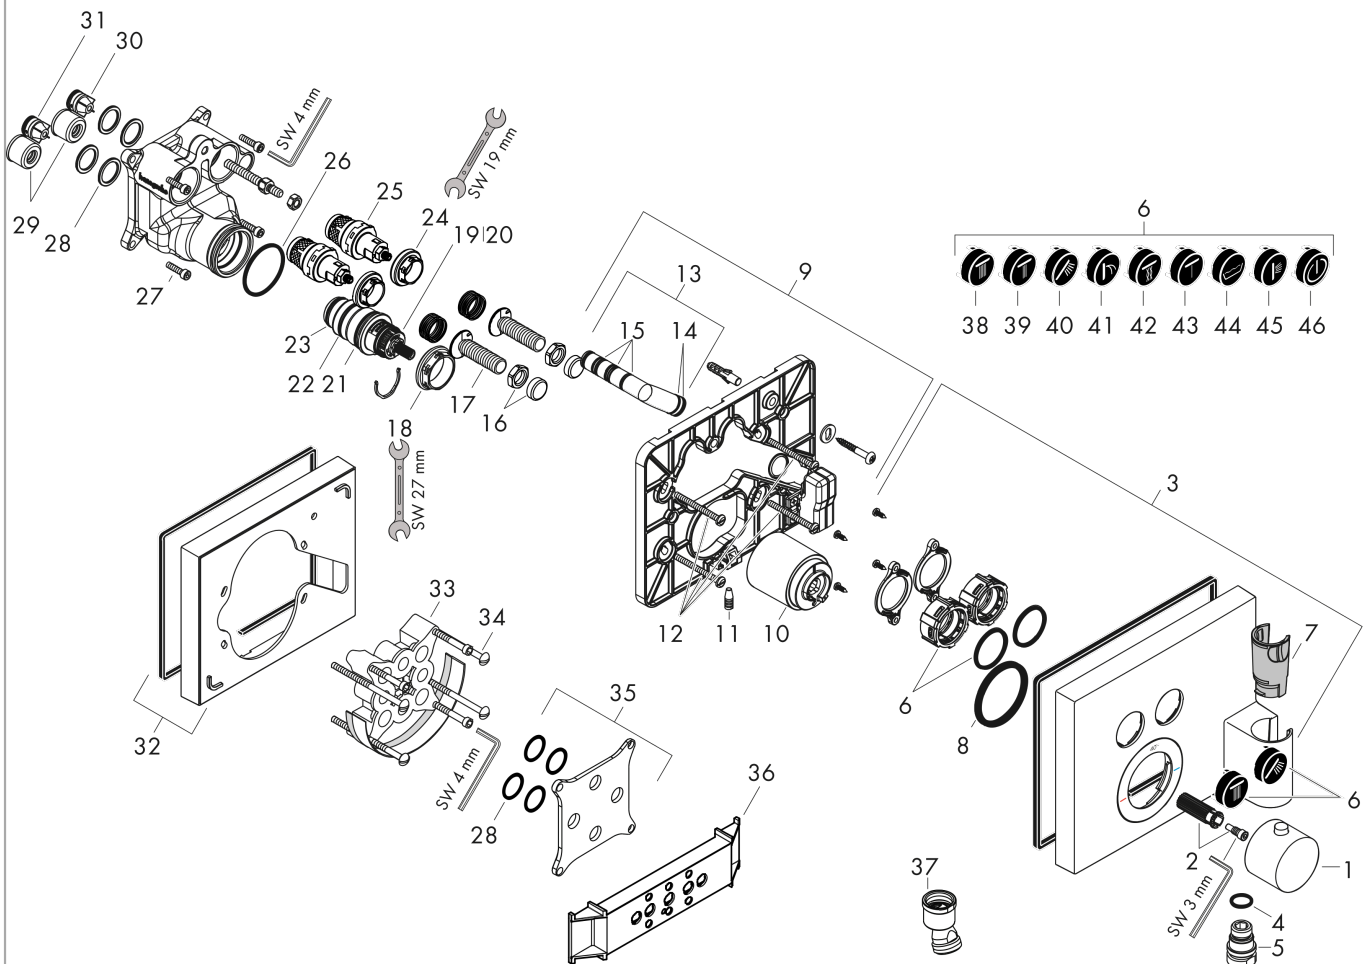

Doorstroomdiagram

AXOR ShowerSelect
thermostaat afbouwdeel met stopkranen voor 2 functies incl Porter en FixFit
 Oppervlakken: **Polished Gold Optic** Artikelnummer: **36712990**

Explosietekening

Bouwjaar: >11/16

AXOR ShowerSelect
thermostaat afbouwdeel met stopkranen voor 2 functies incl Porter en FixFit
 Oppervlakken: **Polished Gold Optic** Artikelnummer: **36712990**

Reserveonderdelenlijst

Bouwjaar: >11/16

| Regel | | Artikelnummer | Prijs incl. BTW | VE |
|-------|--|---------------|--------------------|----|
| 1 | thermostaatgreep | 92840990 | - | 1 |
| 2 | greepadapter m. schroef | 95843000 | - | 1 |
| 3 | rozet | 92299990 | - | 1 |
| 4 | O-ring 12x2 | 98214000 | - | 1 |
| 5 | symboolset | 92544610 | - | 1 |
| 6 | gummi | 95531000 | - | 1 |
| 7 | O-ring 44x4 | 98471000 | - | 1 |
| 8 | rozetdrager | 92298000 | - | 1 |
| 9 | huls | 92216990 | - | 1 |
| 10 | schroef | 97795000 | - | 1 |
| 11 | drager-schroef-set | 96454000 | - | 1 |
| 12 | verlengset | 92744000 | - | 1 |
| 13 | O-ring 11x1,5 | 98385000 | - | 1 |
| 14 | O-ring 10x1,5 | 98123000 | - | 1 |
| 15 | moer en afdekkap | 92696000 | - | 1 |
| 16 | Select-Adapter | 92219000 | - | 1 |
| 17 | moer | 98913000 | - | 1 |
| 18 | temperatuur regeleenheid | 98282000 | - | 1 |
| 19 | regeleenheid voor uitgewisseld aansluitingen | 92373000 | - | 1 |
| 20 | O-ring 25x2,5 | 92146000 | - | 1 |
| 21 | O-ring 25x1,5 | 98146000 | - | 1 |
| 22 | O-ring 20x1,5 | 98197000 | - | 1 |
| 23 | moer | 98368000 | - | 1 |
| 24 | bovendeel | 95758000 | - | 1 |
| 25 | O-ring 36x2 | 98156000 | - | 1 |
| 26 | schroef-set | 96525000 | - | 1 |
| 27 | O-ring 16x2 | 98133000 | - | 1 |
| 28 | slagdemper | 94073000 | - | 1 |
| 29 | terugslagklep | 97980000 | - | 1 |
| 30 | terugslagklep (drukbestendig tot 2 MPa) | 92594000 | - | 1 |
| 31 | verlengset 22 mm | 13601990 | - | 1 |
| 32 | verlengset 25 mm | 13595000 | - | 1 |
| 33 | drager-schroef-set | 97747000 | - | 1 |
| 34 | compensatieset 1° | 95521000 | - | 1 |