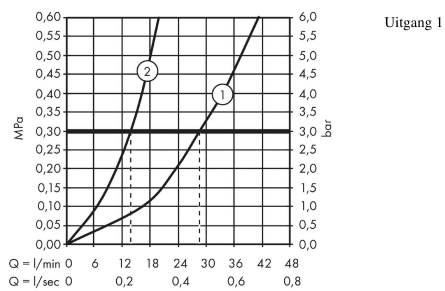

AXOR ShowerSelect
thermostaat afbouwdeel met stopkranen voor 2 functies incl Porter en FixFit
Oppervlakken: **Polished Gold Optic**   Artikelnummer: **36712990**

Doorstroomdiagram