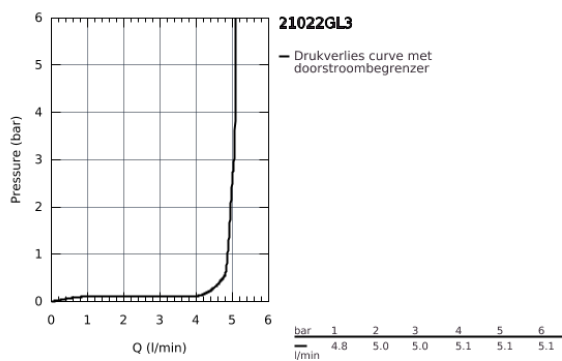

21 022 GL3 GROHE ATRIO WASTAFELMENGKRAAN L-SIZE

PRODUCTOMSCHRIJVING

- keramisch bovendeel
 - **GROHE EcoJoy** 5,7 l/min laminaarstraalregelaar
 - snelmontage systeem
 - draaibare gegoten uitloop met mousseur en aanslagbegrenzer
 - **push-open waste 1 1/4"**
 - flexibele aansluitlangen
 - hefboom grepen
- Inclusief twee verschillende sets afdekkapjes.
één set met ,H' en ,C' markering en één zonder markering.