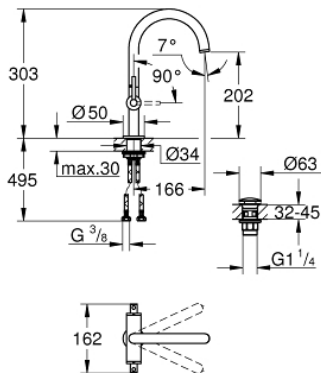

21 022 GL3 GROHE ATRIO WASTAFELMENGKRAAN L-SIZE

PRODUCTOMSCHRIJVING

- keramisch bovendeel
 - **GROHE EcoJoy** 5,7 l/min laminaarstraalregelaar
 - snelmontage systeem
 - draaibare gegoten uitloop met mousseur en aanslagbegrenzer
 - **push-open waste 1 1/4"**
 - flexibele aansluitlangen
 - hefboom grepen
- Inclusief twee verschillende sets afdekkapjes.
één set met ,H' en ,C' markering en één zonder markering.

Pure Freude
an Wasser

21 022 GL3 GROHE ATRIO WASTAFELMENGKRAAN L-SIZE