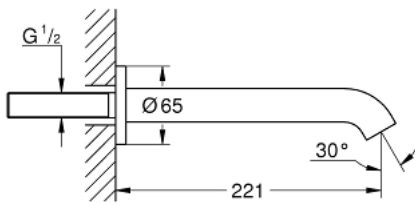

13 449 GL1 ESSENCE BADUITLOOP

PRODUCTOMSCHRIJVING

- wandmontage
- buitendraad 1/2"
- met mousseur
- sprong 230 mm

- **Professionele variant**

13 449 GL1 **ESSENCE BADUITLOOP**

ONDERDELEN

1: Mousseur (Bestel-nr 13926000)