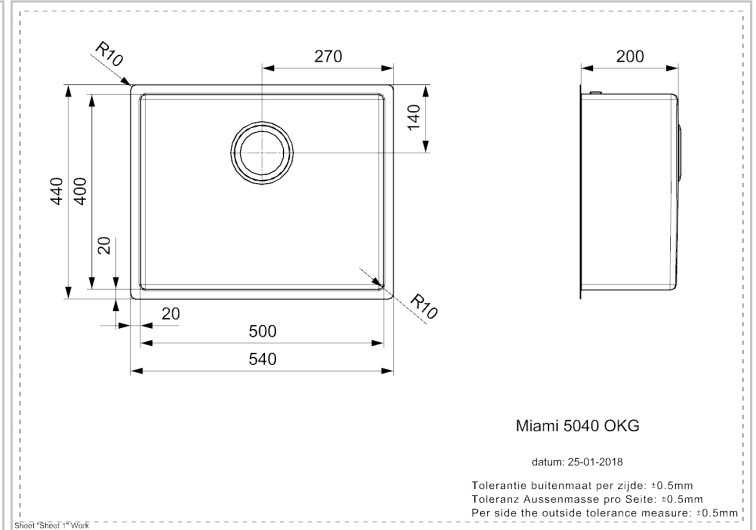

REGINOX

Miami 50x40 Gold

Snel overzicht

De Miami wordt geleverd met dezelfde kleur afvoerset als de spoelbak.

Andere kleur erbij? De volgende afvoersets passen allen op de Miami 50x40:

afvoerset Gun Metal: M2900 (R32527) afvoerset Copper: M2910 (R32534) afvoerset Gold: M2920 (R32541)

Aanvullende Informatie

Diepte	200 mm
SKU	R30745
Afvoergat	3.5" afvoergat
Kastmaat	600 mm
Vorm spoelbak	Vierkante spoelbakken
Afmeting spoelbak	500 x 400 mm
Kleur spoelbak	Gold
Totale afmeting	540x 440 mm
Verpakking	Doos
Inbouwmethode	Onderbouw, Vlakbouw, Vlakopbouw