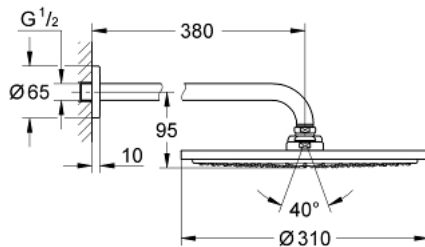

## 26 066 GL0 RAINSHOWER HOOFDDOUCHES HOOFDDOUCHESET 380 MM, 1 STRAALSOORT

### PRODUCTOMSCHRIJVING

- **bestaat uit:**
  - hoofddouche Rainshower Cosmopolitan 310 (27 478 000)
- materiaal: metaal
- **1** straalsoort:
  - Rain
- douchearm Rainshower 380 mm (28 361 000)
- **GROHE EcoJoy** 9,5 l/min. doorstroombegrenzer
- **GROHE DreamSpray** voor een optimaal straalbeeld
- **SpeedClean** anti-kalk systeem