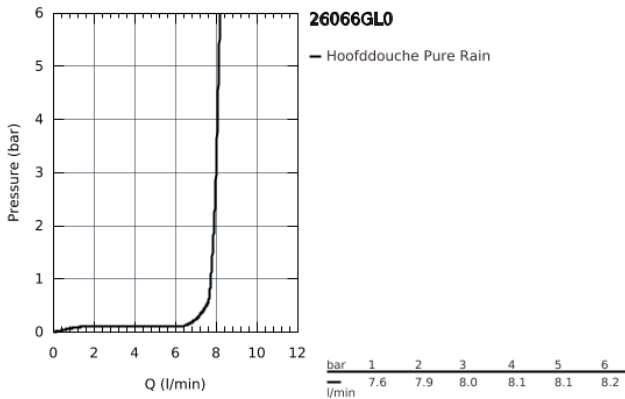

## 26 066 GL0 RAINSHOWER HOOFDDOUCHES HOOFDDOUCHESET 380 MM, 1 STRAALSOORT

### PRODUCTOMSCHRIJVING

- **bestaat uit:**
  - hoofddouche Rainshower Cosmopolitan 310 (27 478 000)
- materiaal: metaal
- **1** straalsoort:
  - Rain
- douchearm Rainshower 380 mm (28 361 000)
- **GROHE EcoJoy** 9,5 l/min. doorstroombegrenzer
- **GROHE DreamSpray** voor een optimaal straalbeeld
- **SpeedClean** anti-kalk systeem