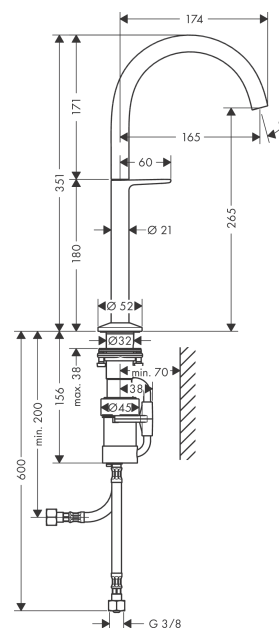

AXOR One
wastafelmengkraan 260, met Push-Open
 Oppervlakken: **Polished Gold Optic** Artikelnummer: **48030990**

- ComfortZone 260
- voorsprong uitloop 165 mm
- straalsoort: normale straal
- max. waterdoorstroom bij 3 bar: 5 l/min
- Select kardoos met temperatuur regeling
- incl. PushOpen G 1 ¼ wastegarnituur
- Materiaal afvoergarnituur: metaal
- koud water in middenpositie, bespaart energie en kosten

Artikeldetails

Vrijblijvende advies verkoopprijs excl. BTW	877,50 €
Vrijblijvende advies verkoopprijs incl. BTW	1.061,80 €

Technologie

Designprijzen

Productfoto

Maattekening

AXOR One
wastafelmengkraan 260, met Push-Open
 Oppervlakken: **Polished Gold Optic** Artikelnummer: **48030990**

Doorstroomdiagram