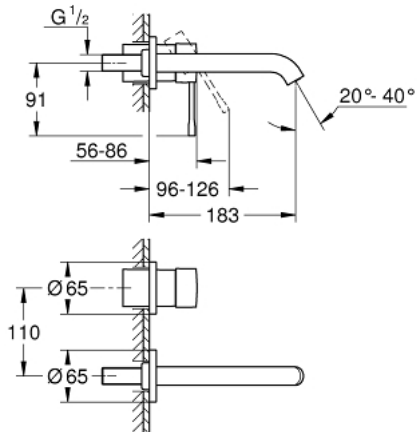

## 29 192 GL1 ESSENCE TWEEGATS WASTAFELMENGKRAAN M-SIZE

### PRODUCTOMSCHRIJVING

- Kleur: cool sunrise (goud)
- wandmontage
- Let op: alleen te gebruiken met:
  - 23 571 000 / 32 635 000
- zonder inbouwdeel
- metalen rozet
- metalen greep
- GROHE Water Saving technologie voor minder water en een perfecte straal
- max 5,0 l/min doorstroombegrenzer bij 3 bar
- GROHE Aquaguide instelbare mousseur
- steekmaat 110 mm
- projectie 183 mm