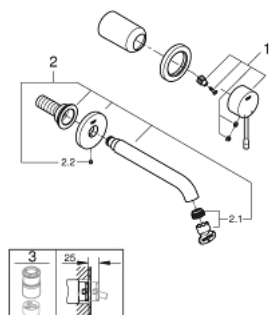

29 192 GL1 ESSENCE TWEEGATS WASTAFELMENGKRAAN M-SIZE

ONDERDELEN , april 2022 – now

1: greep (Bestel-nr 46916GL0)

2: Uitloop (Bestel-nr 48638GL0)

2.1: Mousseur (Bestel-nr 48480000)

2.2: Borgschroef (Bestel-nr 43094000)

3: Verlengset (Bestel-nr 46943000)*

*Speciale accessoires