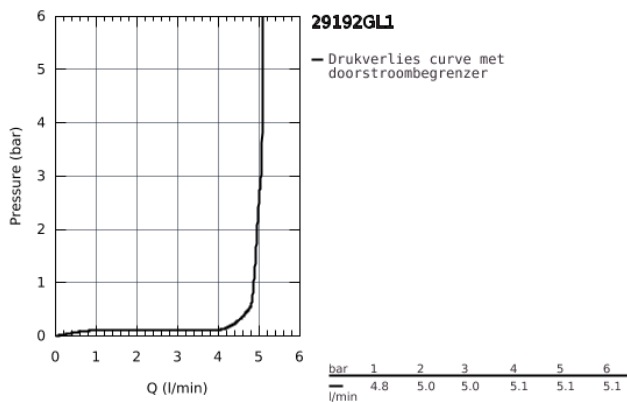

## 29 192 GL1 ESSENCE TWEEGATS WASTAFELMENGKRAAN M-SIZE

### PRODUCTOMSCHRIJVING

- Kleur: cool sunrise (goud)
- wandmontage
- Let op: alleen te gebruiken met:
  - 23 571 000 / 32 635 000
- zonder inbouwdeel
- metalen rozet
- metalen greep
- GROHE Water Saving technologie voor minder water en een perfecte straal
- max 5,0 l/min doorstroombegrenzer bij 3 bar
- GROHE Aquaguide instelbare mousseur
- steekmaat 110 mm
- projectie 183 mm