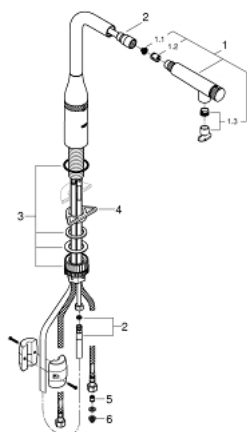

31 615 GL0 KEUKENMENGKRAAN MET SMARTCONTROL

PRODUCTOMSCHRIJVING

- ééngatsmontage
- uittrekbare handdouche met laminair straalsoort
- metalen spray
- **GROHE Magnetic Docking** garandeert een eenvoudige intrekking en soepele terugplaatsing van de kop naar de startpositie
- **GROHE SmartControl** push for ON-OFF, turn for volume adjustment from water saving eco mode tot Full Flow
- instellen temperatuur door te draaien aan de temperatuurring op de kraan
- draaibare buisuitloop
- zwenkbereik 140°
- beveiligd tegen terugstroming
- flexibele aansluitslangen

• **GROHE FastFixation Plus** snelle en eenvoudige montage - geen gereedschap nodig

• **GROHE Zero** interne kanalen, waardoor het water niet met de legering in contact komt

31 615 GL0 KEUKENMENGKRAAN MET SMARTCONTROL

ONDERDELEN

1: Spoeldouche (Bestel-nr 48487GL0)

1.1: Zeef (Bestel-nr 0676800M)

1.2: Terugslagklepset

(Bestel-nr 08565000)

1.3: straalregelaar (Bestel-nr 48470000)

2: Doucheslang (Bestel-nr 48488000)

3: Bevestigingsset (Bestel-nr 48477000)