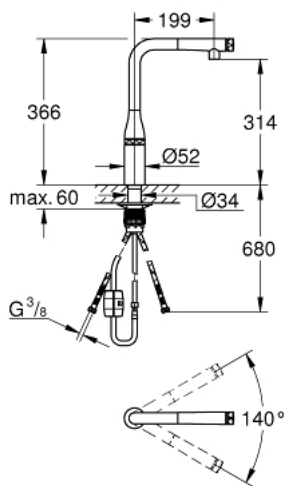

31 615 GL0 KEUKENMENGKRAAN MET SMARTCONTROL

PRODUCTOMSCHRIJVING

- ééngatsmontage
- uittrekbare handdouche met laminair straalsoort
- metalen spray
- **GROHE Magnetic Docking** garandeert een eenvoudige intrekking en soepele terugplaatsing van de kop naar de startpositie
- **GROHE SmartControl** push for ON-OFF, turn for volume adjustment from water saving eco mode tot Full Flow
- instellen temperatuur door te draaien aan de temperatuurring op de kraan
- draaibare buisuitloop
- zwenkbereik 140°
- beveiligd tegen terugstroming
- flexibele aansluitslangen

• **GROHE FastFixation Plus** snelle en eenvoudige montage - geen gereedschap nodig

• **GROHE Zero** interne kanalen, waardoor het water niet met de legering in contact komt

31 615 GL0 KEUKENMENGKRAAN MET SMARTCONTROL

ONDERDELEN

1: Spoeldouche (Bestel-nr 48487GL0)

1.1: Zeef (Bestel-nr 0676800M)

1.2: Terugslagklepset

(Bestel-nr 08565000)

1.3: straalregelaar (Bestel-nr 48470000)

2: Doucheslang (Bestel-nr 48488000)

3: Bevestigingsset (Bestel-nr 48477000)