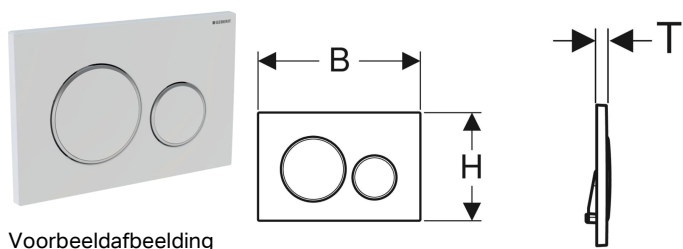

## Geberit bedieningsplaat Sigma20, voor 2-toets spoeling

Voorbeeldafbeelding

### Gebruiksdoelen

- Voor de spoelactivering bij Geberit Sigma inbouwreservoirs

### Toebehoren

- Houder voor Geberit DuoFresh stick, voor Sigma inbouwreservoir 12 cm
- Houder voor Geberit DuoFresh stick, voor Sigma inbouwreservoir 8 cm
- Geberit DuoFresh module met automatische activering en inschuifeenheid voor Geberit DuoFresh stick, voor Sigma inbouwreservoir 12 cm

- Geberit DuoFresh module met handmatige activering en inschuifteenheid voor Geberit DuoFresh stick, voor Sigma inbouwreservoir 12 cm
- Geberit DuoFresh module met automatische activering en inschuifteenheid voor Geberit DuoFresh stick, voor Sigma inbouwreservoir 8 cm
- Geberit DuoFresh module met handmatige activering en inschuifteenheid voor Geberit DuoFresh stick, voor Sigma inbouwreservoir 8 cm
- Geberit verlengset voor Sigma, Omega en Kappa inbouwreservoirs