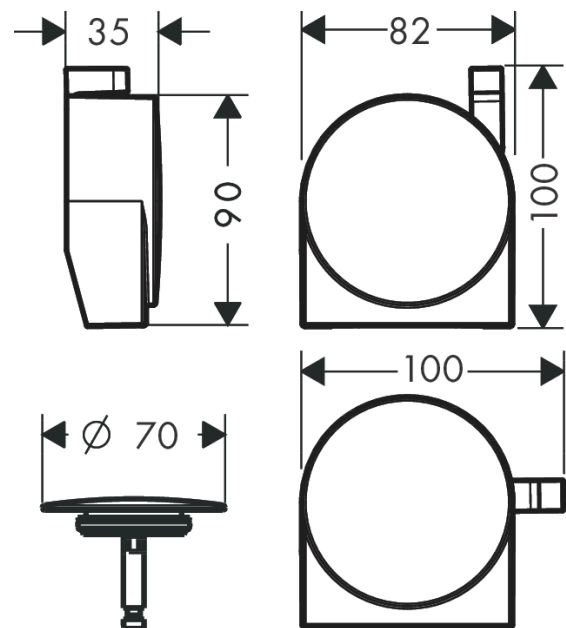

Exafill S

afbouwdeel S badvul-, overloop- en afvoergarnituur

Oppervlakken: **Polished Gold Optic**

Artikelnummer: **58117990**

Beschrijving

- Bestaat verder uit: afdekking, stop
- geschikt voor kleine en normale baden
- brede watervalstraal
- perlator 30° verstelbaar
- max. waterdoorstroom bij 3 bar: 19 l/min
- Kiwa K6522_Fill- and overflow systems

Artikeldetails

Vrijblijvende advies
verkoopprijs excl. BTW

231,95 €

Vrijblijvende advies
verkoopprijs incl. BTW

280,66 €

Designprijzen

Productfoto

Maattekening

Doorstroombiagram

Exafill S
afbouwdeel S badvul-, overloop- en afvoergarnituur
 Oppervlakken: **Polished Gold Optic** Artikelnummer: **58117990**

Explosietekening

Bouwjaar: >11/16

Exafill S**afbouwdeel S badvul-, overloop- en afvoergarnituur**Oppervlakken: **Polished Gold Optic** Artikelnummer: **58117990****Reserveonderdelenlijst**

Bouwjaar: >11/16

Regel	Beschrijving	Artikelnummer	Prijs incl. BTW	VE
1	uitloophuis cpl.	97576000	-	1
2	schuifstuk	95968990	-	1
3	afdekkap	97575990	-	1
4	Stop	96153990	-	1
5	O-ring 36x3,5	98066000	-	1
6	cilinderkopschroef M5x25	97658000	-	1
a	laminator	95742000	-	1