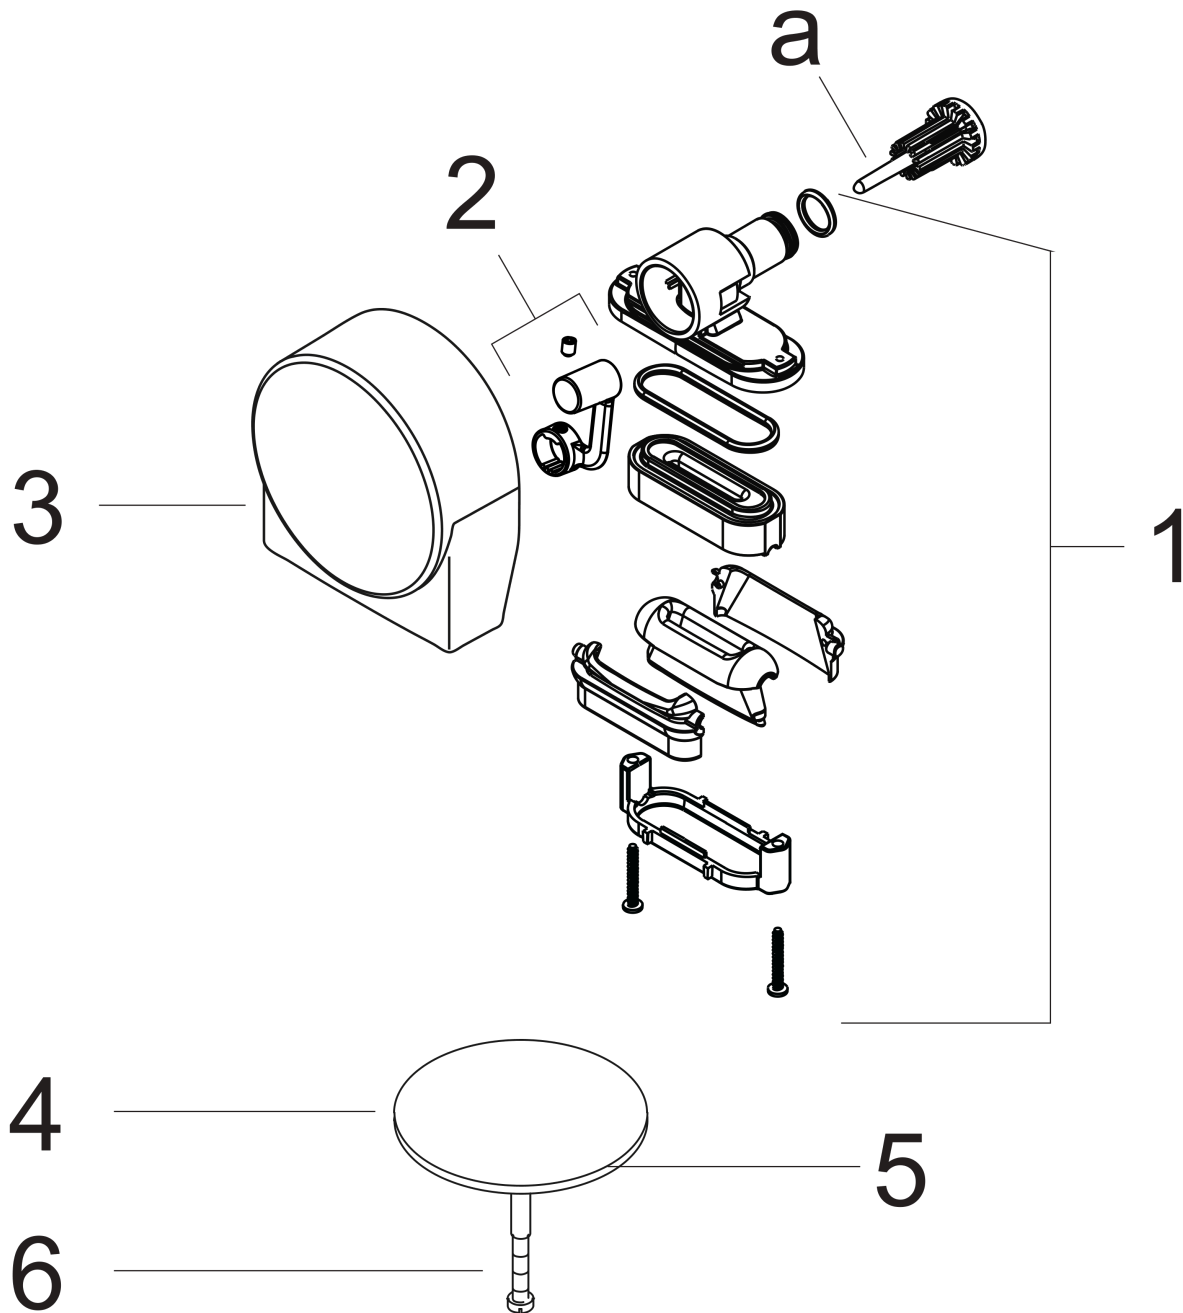

Exafill S

afbouwdeel S badvul-, overloop- en afvoergarnituur

Oppervlakken: **Polished Gold Optic**

Artikelnummer: **58117990**

Beschrijving

- Bestaat verder uit: afdekking, stop
- geschikt voor kleine en normale baden
- brede watervalstraal
- perlator 30° verstelbaar
- max. waterdoorstroom bij 3 bar: 19 l/min
- Kiwa K6522_Fill- and overflow systems

Doorstroombiagram

Exafill S
afbouwdeel S badvul-, overloop- en afvoergarnituur
 Oppervlakken: **Polished Gold Optic** Artikelnummer: **58117990**

Explosietekening

Bouwjaar: >11/16

Exafill S**afbouwdeel S badvul-, overloop- en afvoergarnituur**Oppervlakken: **Polished Gold Optic** Artikelnummer: **58117990****Reserveonderdelenlijst**

Bouwjaar: >11/16

Regel	Beschrijving	Artikelnummer	Prijs incl. BTW	VE
1	uitloophuis cpl.	97576000	-	1
2	schuifstuk	95968990	-	1
3	afdekkap	97575990	-	1
4	Stop	96153990	-	1
5	O-ring 36x3,5	98066000	-	1
6	cilinderkopschroef M5x25	97658000	-	1
a	laminator	95742000	-	1