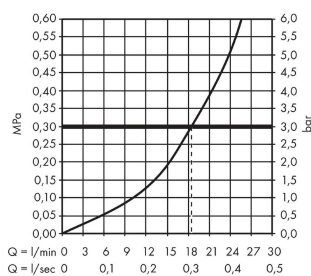

Doorstroombiagram