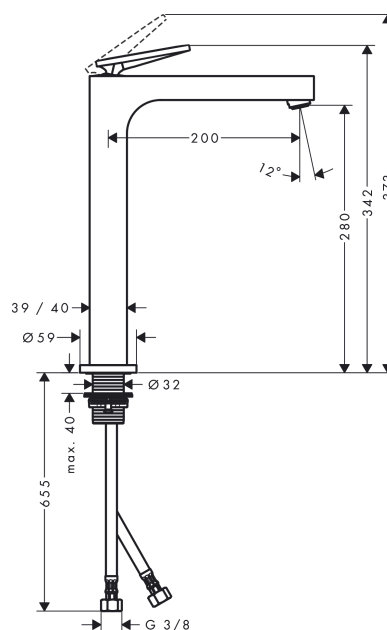

## Maattekening

**AXOR Citterio**  
**ééngreeps wastafelmengkraan 280 Rhombic Cut**  
 Oppervlakken: **Polished Gold Optic**    Artikelnummer: **39151990**