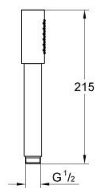

### PRODUCTOMSCHRIJVING

- Kleur: cool sunrise (goud)
- normale straal
- materiaal: metaal
- GROHE Water Saving 6,6 l/min. doorstroombegrenzer
- GROHE DreamSpray voor een optimaal straalbeeld
- SpeedClean anti-kalk systeem
- universele bevestiging, past op alle standaard doucheslangen