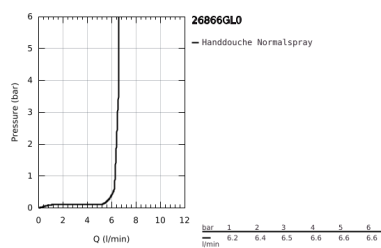

## 26 866 GL0 RAINSHOWER AQUA STICK HANDDOUCHE 1 STRAALSOORT

### PRODUCTOMSCHRIJVING

- Kleur: cool sunrise (goud)
- normale straal
- materiaal: metaal
- GROHE Water Saving 6,6 l/min. doorstroombegrenzer
- GROHE DreamSpray voor een optimaal straalbeeld
- SpeedClean anti-kalk systeem
- universele bevestiging, past op alle standaard doucheslangen