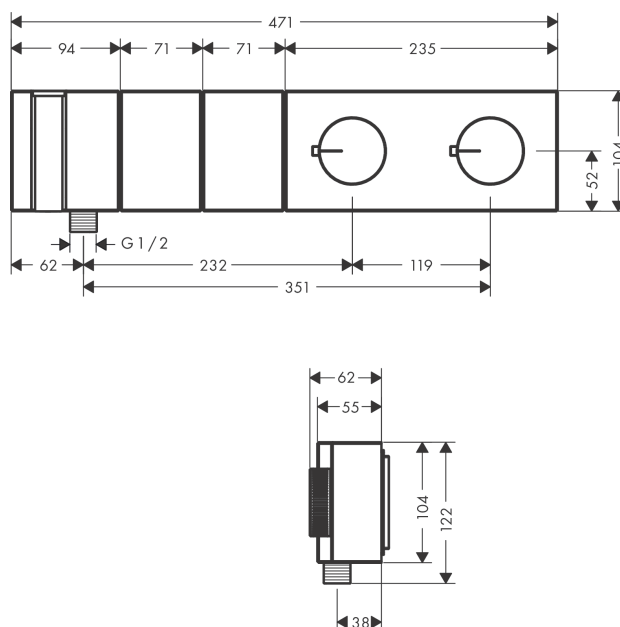

AXOR Edge
thermostaatmodule 470/100 inbouw voor 2 functies
 Oppervlakken: **Polished Gold Optic** Artikelnummer: **46700990**

- Bestaat verder uit: thermostaatmodule, douchehouder, staafhanddouche, Doucheslang
- afhankelijk van doorstroom en inbouwsituatie tot 50% doorstroombegrenzing en geïntegreerde stopfunctie
- Select drukknop aan/uit bediening voor 2 douchefuncties
- gelijktijdig gebruik verschillende functies
- max. waterdoorstroom bij 3 bar: 35 l/min
- thermostaatkardoes, start/stop-kraan
- SafetyStop temperatuurbegrenzing 40°C
- SafetyFunctie maximale warm water temperatuur vooraf instelbaar
- slangwartel: voor doucheslang met cilindrische moer aan beide zijden
- inbouwmontage
- thermostaat wordt geleverd met de volgende button(s): handdouche en Rain Large

Artikeldetails

Vrijblijvende advies verkoopprijs excl. BTW	3.008,60 €
Vrijblijvende advies verkoopprijs incl. BTW	3.640,41 €

Technologie

Designprijzen

Productfoto

Maattekening

AXOR Edge
thermostaatmodule 470/100 inbouw voor 2 functies
 Oppervlakken: **Polished Gold Optic** Artikelnummer: **46700990**

Doorstroomdiagram