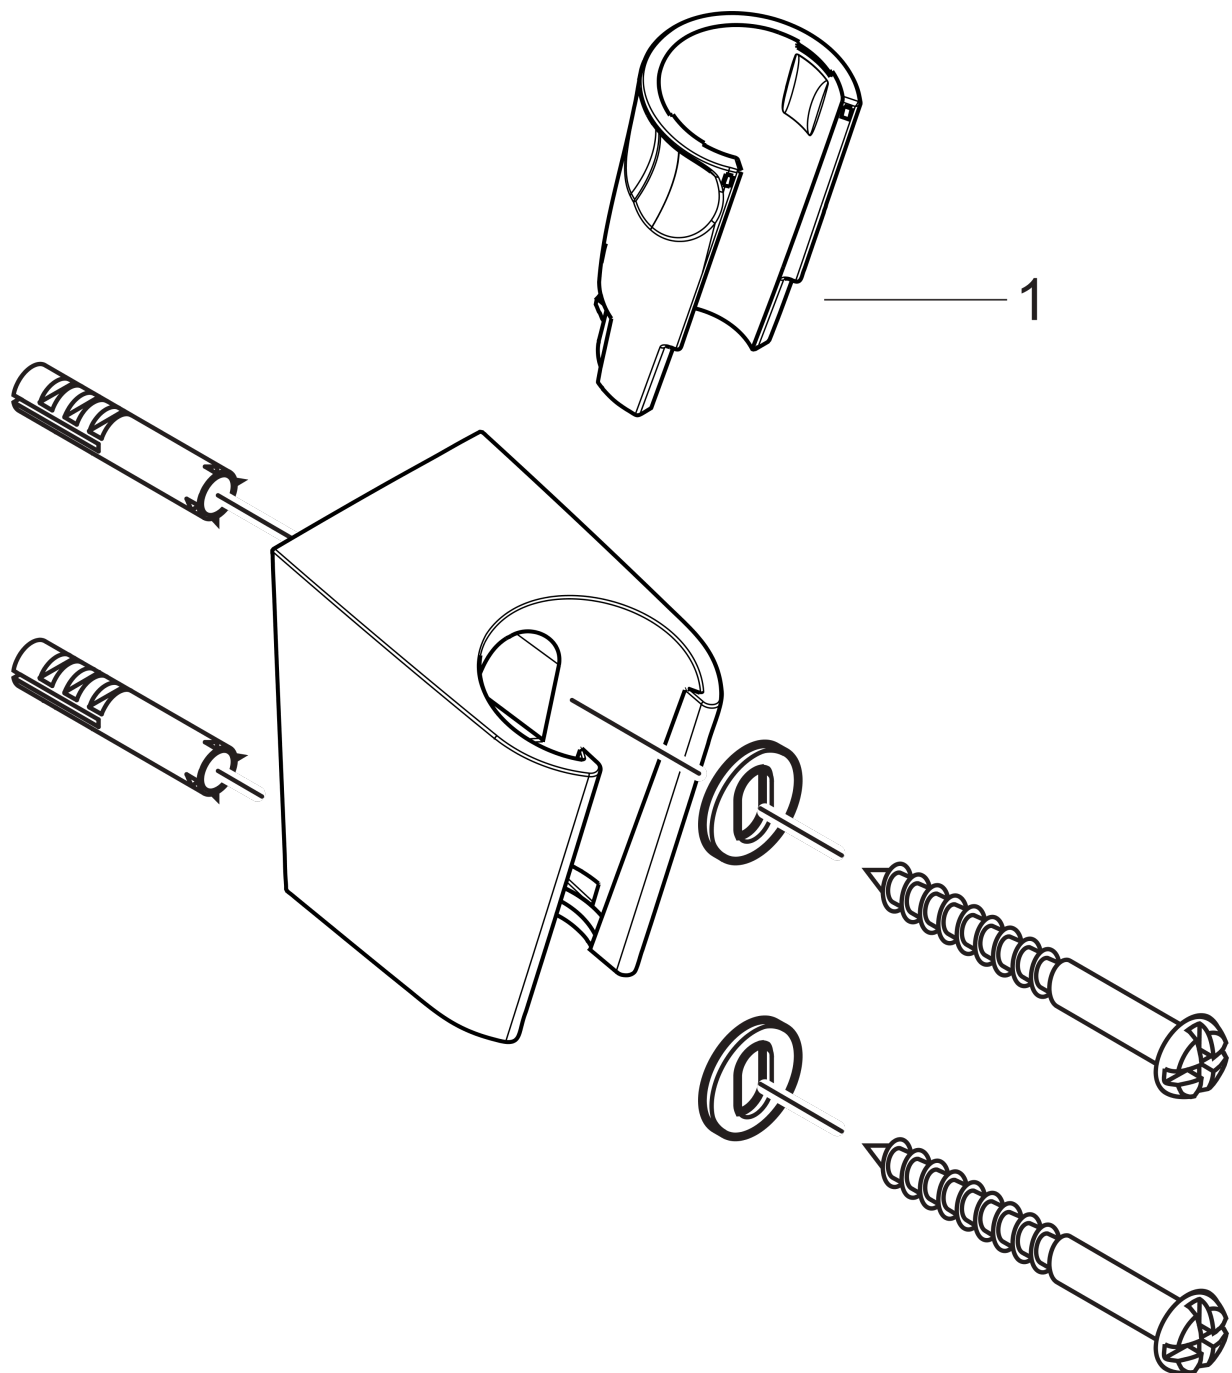

Porter S wandhouder

Oppervlakken: **Polished Gold Optic**

Artikelnummer: **28331990**

Beschrijving

- vaste bevestigingspositie
- voor slangen met conische moer
- materiaal: kunststof

Artikeldetails

Vrijblijvende advies
verkoopprijs excl. BTW 36,05 €

Vrijblijvende advies
verkoopprijs incl. BTW 43,62 €

Designprijzen

Productfoto

Maattekening

Porter S wandhouderOppervlakken: **Polished Gold Optic**Artikelnummer: **28331990****Explosietekening**

Bouwjaar: >11/16

Porter S wandhouderOppervlakken: **Polished Gold Optic** Artikelnummer: **28331990****Reserveonderdelenlijst**

Bouwjaar: >11/16

Regel	Beschrijving	Artikelnummer	Prijs incl. BTW	VE
1	gummi	98918000	-	1