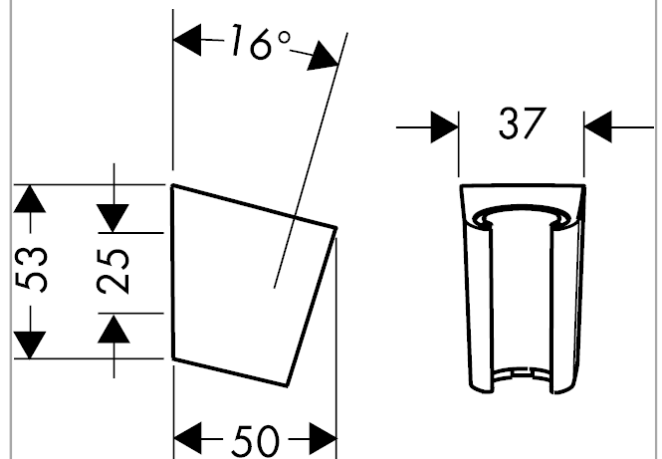

Vrijblijvende advies
verkoopprijs incl. BTW 43,62 €

Designprijzen

Productfoto

Maattekening

Porter S wandhouderOppervlakken: **Polished Gold Optic**Artikelnummer: **28331990****Explosietekening**

Bouwjaar: >11/16

Porter S wandhouderOppervlakken: **Polished Gold Optic** Artikelnummer: **28331990****Reserveonderdelenlijst**

Bouwjaar: >11/16

Regel	Beschrijving	Artikelnummer	Prijs incl. BTW	VE
1	gummi	98918000	-	1