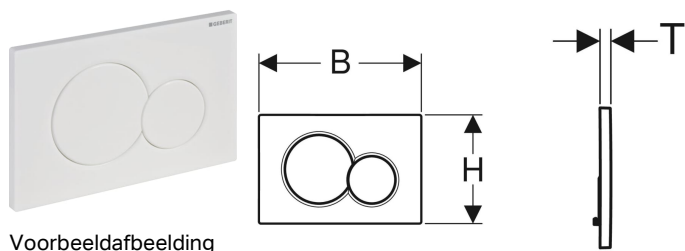

Geberit Sigma01 bedieningsplaat voor 2-toets spoeling

Voorbeeldafbeelding

Toepassingsgebied

- Voor de spoelactivering bij Sigma inbouwreservoirs

Eigenschappen

- Frontbediening

Leveringsomvang

- Montageframe
- 2 afstandshouders

- Drukstiften geluiddempend, snelinstelling zonder gereedschap

Technische gegevens

Bedieningskracht | < 20 N

- 2 drukstiften

Art. nr.	Kleur / oppervlak	Materiaal	B	H	T
115.770.11.5	Wit	Kunststof	24.6 cm	16.4 cm	1.3 cm
115.770.21.5	Glansverchromd	Kunststof	24.6 cm	16.4 cm	1.3 cm
115.770.DT.5	Edelmessing gegalvaniseerd	Kunststof	24.6 cm	16.4 cm	1.3 cm
115.770.DW.5	Zwart	Kunststof	24.6 cm	16.4 cm	1.3 cm
115.770.KA.5	Plaat: glansverchromd Toetsen: matverchromd	Kunststof	24.6 cm	16.4 cm	1.3 cm
115.770.JQ.5	Mat verchromd gelakt / Easy to clean gecoat	Kunststof	24.6 cm	16.4 cm	1.3 cm

Toebehoren

- Geberit DuoFresh module met automatische activering en inschuifeenheid voor Geberit DuoFresh stick, voor Sigma inbouwreservoir 12 cm
- Geberit DuoFresh module voor handmatige activering en inschuifeenheid voor Geberit DuoFresh stick, voor Sigma inbouwreservoir 12 cm
- Geberit DuoFresh module met automatische activering en inschuifeenheid voor Geberit DuoFresh stick, voor Sigma inbouwreservoir 8 cm
- Geberit DuoFresh module voor handmatige activering en inschuifeenheid voor Geberit DuoFresh stick, voor Sigma inbouwreservoir 8 cm
- Houder voor Geberit DuoFresh stick, voor Sigma inbouwreservoir 12 cm
- Houder voor Geberit DuoFresh stick, voor Sigma inbouwreservoir 8 cm
- Geberit verlengset voor Sigma, Omega en Kappa inbouwreservoirs