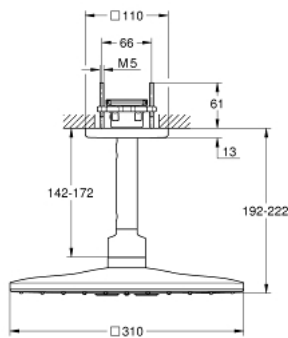

26 481 GN0 RAINSHOWER SMARTACTIVE 310 HOOFDDOUCHESET PLAFOND 142 MM, 2 STRAALSOORTEN

PRODUCTOMSCHRIJVING

- **bestaat uit:**
 - hoofddouche Rainshower SmartActive 310 Cube
 - 2 straalsoorten:
 - GROHE PureRain, ActiveRain
 - Douchearm plafond 142 mm
 - **GROHE DreamSpray** voor een optimaal straalbeeld
 - **SpeedClean** anti-kalk systeem
 - **Inner WaterGuide** voor een langere levensduur
- vereist inbouwdeel 26 483 000 of 26 484 000 - niet inbegrepen

26 481 GN0 RAINSHOWER SMARTACTIVE 310 HOOFDDOUCHESET PLAFOND 142 MM, 2 STRAALSOORTEN