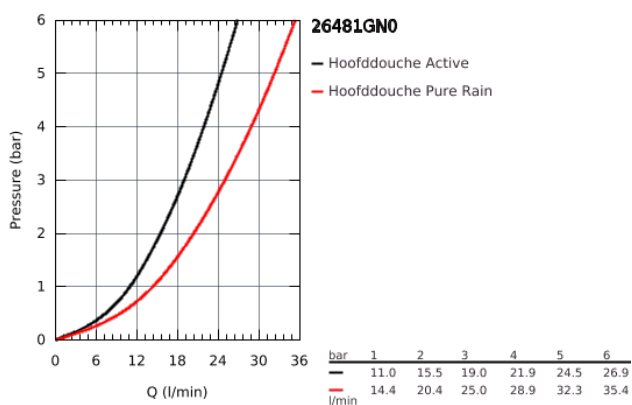

26 481 GN0 RAINSHOWER SMARTACTIVE 310 HOOFDDOUCHESET PLAFOND 142 MM, 2 STRAALSOORTEN

PRODUCTOMSCHRIJVING

- **bestaat uit:**
 - hoofddouche Rainshower SmartActive 310 Cube
 - 2 straalsoorten:
 - GROHE PureRain, ActiveRain
 - Douchearm plafond 142 mm
 - **GROHE DreamSpray** voor een optimaal straalbeeld
 - **SpeedClean** anti-kalk systeem
 - **Inner WaterGuide** voor een langere levensduur
- vereist inbouwdeel 26 483 000 of 26 484 000 - niet inbegrepen

26 481 GN0 RAINSHOWER SMARTACTIVE 310 HOOFDDOUCHESET PLAFOND 142 MM, 2 STRAALSOORTEN