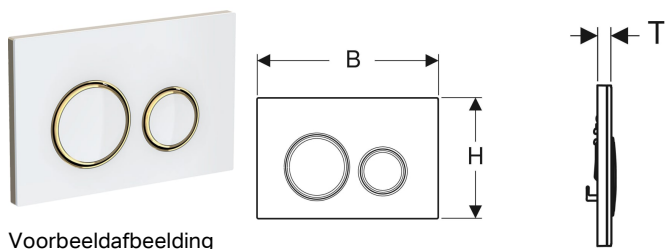

Geberit bedieningsplaat Sigma21, voor 2-toets spoeling, metaalkleur messing

Voorbeeldafbeelding

Gebruiksdoelen

- Voor de spoelactivering bij Geberit Sigma inbouwreservoirs

Eigenschappen

- Frontbediening

Leveringsomvang

- Montageframe
- 2 afstandshouders

- Bevestigingsplaat easy to clean gecoat
- Drukstiften geluiddempend, snelinstelling zonder gereedschap

Technische gegevens

Bedieningskracht | < 20 N

- 2 drukstiften

Art. nr.	Kleur / oppervlak	Materiaal	B	H	T
115.652.SI.1	Bevestigingsplaat en designringen: messing Afdekplaat en toetsen: wit	Spuitgietzink / glas	24.6 cm	16.4 cm	1.4 cm
115.652.SJ.1	Bevestigingsplaat en designringen: messing Afdekplaat en toetsen: zwart	Spuitgietzink / glas	24.6 cm	16.4 cm	1.4 cm
115.652.JM.1	Bevestigingsplaat en designringen: messing Afdekplaat en toetsen: Mustang leisteel	Spuitgietzink / leisteel (natuurproduct)	24.6 cm	16.4 cm	1.4 cm
115.652.JV.1	Bevestigingsplaat en designringen: messing Afdekplaat en toetsen: Betonlook	Spuitgietzink / keramiek	24.6 cm	16.4 cm	1.4 cm
115.652.JX.1	Bevestigingsplaat en designringen: messing Afdekplaat en toetsen: Amerikaans noten	Spuitgietzink / hout (natuurproduct)	24.6 cm	16.4 cm	1.4 cm
115.652.00.1	Bevestigingsplaat en designringen: messing Afdekplaat en toetsen: klantspecifiek	Spuitgietzink	24.6 cm	16.4 cm	1 cm