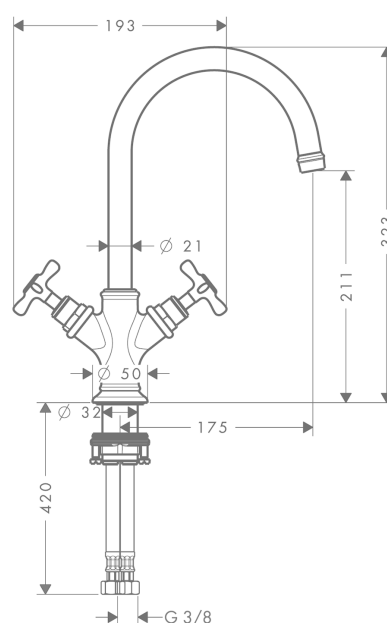

**AXOR Montreux**  
**twegreeps wastafelmengkraan 210 met kruisgreep en afvoerplug**  
 Oppervlakken: **Polished Gold Optic**    Artikelnummer: **16506990**

- ComfortZone grote bewegingsvrijheid bij het handenwassen dankzij ComfortZone 210
- met draaibare uitloop
- voorsprong uitloop 175 mm
- met draaibare uitloop van 120° voor meer bewegingsvrijheid
- straalsoort: normale straal
- max. waterdoorstroom bij 3 bar: 5 l/min
- keramische bovendelen warm/koud 90°
- zonder wastegarnituur, met afvoerplug (art.nr. 50001)

### Maattekening

**AXOR Montreux**  
**tweegreeps wastafelmengkraan 210 met kruisgreep en afvoerplug**  
Oppervlakken: **Polished Gold Optic**    Artikelnummer: **16506990**