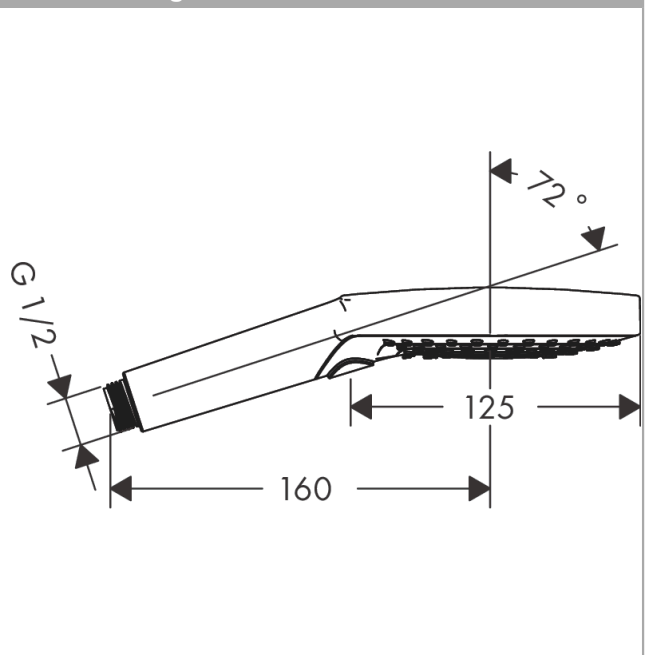

Raindance Select S
handdouche 120 3jet PowderRain
 Oppervlakken: **Polished Gold Optic**

Artikelnummer: **26014990**

Beschrijving

- diameter douchekop 125 mm
- PowderRain, Rain krachtige regenstraal, Whirl intensieve massagestraal
- Select-knop voor wisselen straalsoort
- max. waterdoorstroom bij 3 bar: 11 l/min
- lood- en nikkelvrije doorvoer, geschikt bij allergie
- incl. uitspoelbaar vuilopvangzeef
- Kiwa K6053_Showers EN1112

Artikeldetails

Vrijblijvende advies verkoopprijs excl. BTW	142,80 €
Vrijblijvende advies verkoopprijs incl. BTW	172,79 €

Technologie

Productfoto

Maattekening

Doorstroombiagram

De verbruikswaarden werden in overeenstemming met de praktijk met de bijbehorende armaturen (thermostaat/mengkraan/inbouwventiel) gemeten.