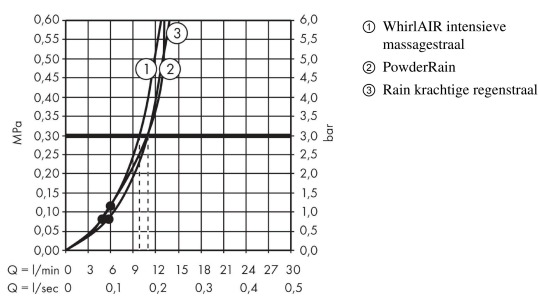

Raindance Select S
handdouche 120 3jet PowderRain
 Oppervlakken: **Polished Gold Optic**

Artikelnummer: **26014990**

Beschrijving

- diameter douchekop 125 mm
- PowderRain, Rain krachtige regenstraal, Whirl intensieve massagestraal
- Select-knop voor wisselen straalsoort
- max. waterdoorstroom bij 3 bar: 11 l/min
- lood- en nikkelvrije doorvoer, geschikt bij allergie
- incl. uitspoelbaar vuilopvangzeef
- Kiwa K6053_Showers EN1112

Artikeldetails

Vrijblijvende advies verkoopprijs excl. BTW	142,80 €
Vrijblijvende advies verkoopprijs incl. BTW	172,79 €

Technologie

Productfoto

Maattekening

Doorstroombiagram

De verbruikswaarden werden in overeenstemming met de praktijk met de bijbehorende armaturen (thermostaat/mengkraan/inbouwventiel) gemeten.