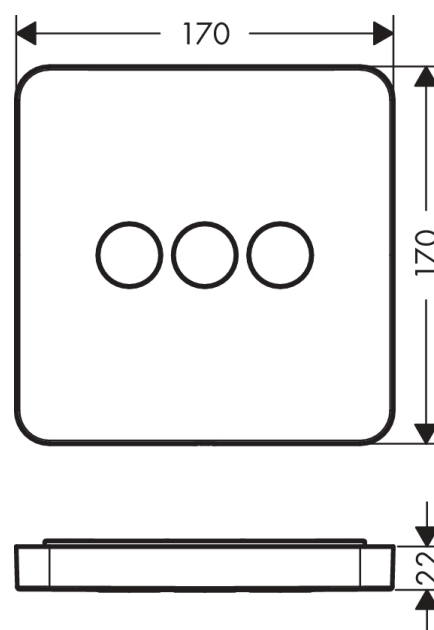

AXOR ShowerSelect
stopkraan afbouwdeel voor 3 functies
 Oppervlakken: **Polished Gold Optic** Artikelnummer: **36773990**

- comfortabel aan-/uitzetten van 4 functies met Select-knop
- gelijktijdig gebruik verschillende functies
- max. waterdoorstroom bij 3 bar: 30 l/min
- waterdoorstroom bovenuitgang: 26 l/min
- flowrate uitgang links and rechts: 29 l/min
- start/stop-kraan
- SafetyStop temperatuurbegrenzing 40°C
- inbouwmontage
- Thermsotaat wordt geleverd met de volgende button(s): Rain large, Waterfall, handdouche

Artikeldetails

Vrijblijvende advies verkoopprijs excl. BTW	723,85 €
Vrijblijvende advies verkoopprijs incl. BTW	875,86 €

Technologie

Productfoto

Maattekening

AXOR ShowerSelect
stopkraan afbouwdeel voor 3 functies
 Oppervlakken: **Polished Gold Optic** Artikelnummer: **36773990**

Doorstroomdiagram

AXOR ShowerSelect
stopkraan afbouwdeel voor 3 functies
Oppervlakken: **Polished Gold Optic** Artikelnummer: **36773990**

Explosietekening

Bouwjaar: >11/16

AXOR ShowerSelect
stopkraan afbouwdeel voor 3 functies
 Oppervlakken: **Polished Gold Optic** Artikelnummer: **36773990**