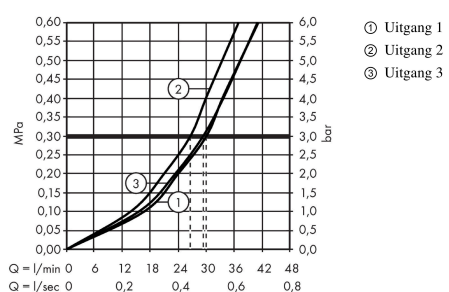

AXOR ShowerSelect
stopkraan afbouwdeel voor 3 functies
Oppervlakken: **Polished Gold Optic**   Artikelnummer: **36773990**

Doorstroomdiagram