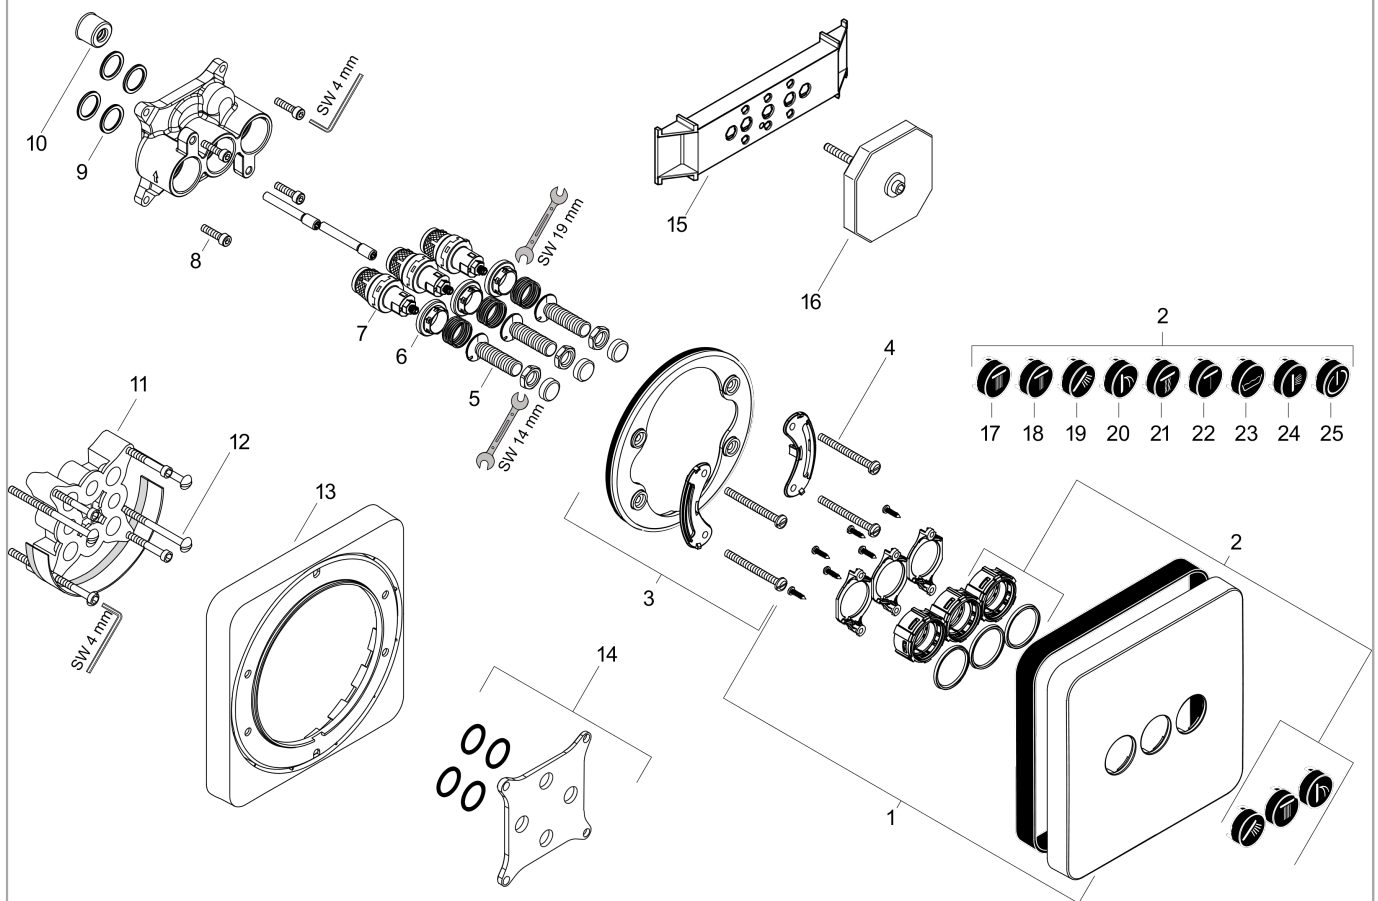

AXOR ShowerSelect
stopkraan afbouwdeel voor 3 functies
 Oppervlakken: **Polished Gold Optic** Artikelnummer: **36773990**

- comfortabel aan-/uitzetten van 4 functies met Select-knop
- gelijktijdig gebruik verschillende functies
- max. waterdoorstroom bij 3 bar: 30 l/min
- waterdoorstroom bovenuitgang: 26 l/min
- flowrate uitgang links and rechts: 29 l/min
- start/stop-kraan
- SafetyStop temperatuurbegrenzing 40°C
- inbouwmontage
- Thermsotaat wordt geleverd met de volgende button(s): Rain large, Waterfall, handdouche

Doorstroomdiagram

AXOR ShowerSelect
stopkraan afbouwdeel voor 3 functies
Oppervlakken: **Polished Gold Optic** Artikelnummer: **36773990**

Explosietekening

Bouwjaar: >11/16

AXOR ShowerSelect
stopkraan afbouwdeel voor 3 functies
 Oppervlakken: **Polished Gold Optic** Artikelnummer: **36773990**

Reserveonderdelenlijst

Bouwjaar: >11/16

Regel		Artikelnummer	Prijs incl. BTW	VE
1	rozet 170 / 170 mm	92543990	-	1
2	symboolset	92544610	-	1
3	rozetdrager	98793000	-	1
4	drager-schroef-set	96454000	-	1
5	Select-Adapter	92219000	-	1
6	moer	98368000	-	1
7	bovendeel	95758000	-	1
8	schroef-set	96525000	-	1
9	O-ring 16x2	98133000	-	1
10	slagdemper	94073000	-	1
11	verlengset 25 mm	13595000	-	1
12	drager-schroef-set	97747000	-	1
13	verlengset 22 mm	98860990	-	1
14	compensatieset 1°	95521000	-	1
15	montagehulp	92540000	-	1
16	spoelblok compl.	15956000	-	1
17	symbool Hoofdouché Rain groot	93571610	-	1
18	symbool Hoofdouché Rain klein	93572610	-	1
19	symbool Handdouché	93573610	-	1
20	symbool Watervalstraal	93574610	-	1
21	symbool Whirl	93575610	-	1
22	symbool Mono	93576610	-	1
23	symbool Bad	93577610	-	1
24	symbool Zijdouches	93578610	-	1
25	symbool ON/OFF	93579610	-	1
a	Basisset	01800180	-	1