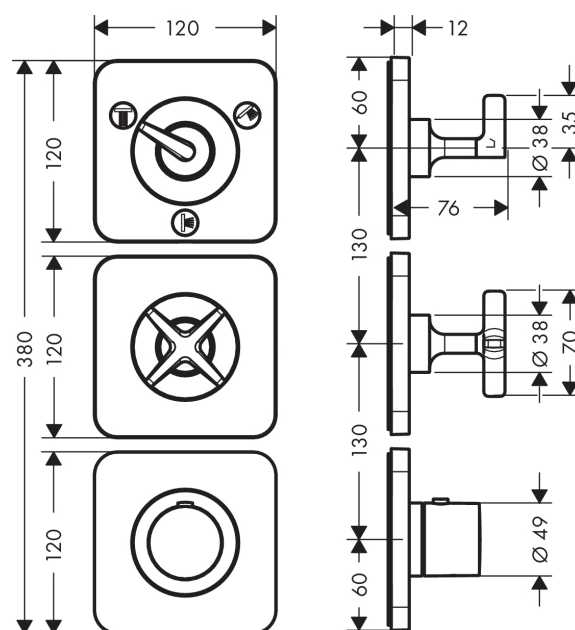

AXOR Citterio E
thermostaatmodule afbouwdeel met stopkraan en rozetten
 Oppervlakken: **Polished Gold Optic** Artikelnummer: **36704990**

- Bestaat verder uit: douchethermostaat, stop- en omstelkraan, stopkraan
- gelijktijdig gebruik van 2 functies
- max. waterdoorstroom bij 3 bar: 42 l/min
- waterdoorstroom onderuitgang: 37,9 l/min
- flowrate uitgang links and rechts: 37,9 l/min
- thermostaatkardoes
- SafetyStop temperatuurbegrenzing 40°C
- SafetyFunctie maximale warm water temperatuur vooraf instelbaar
- combinatie van Highflow thermostaat met stopkraan en omstelkraan voor 3 functies
- inbouwmontage

Artikeldetails

Vrijblijvende advies verkoopprijs excl. BTW	1.217,70 €
Vrijblijvende advies verkoopprijs incl. BTW	1.473,40 €

Productfoto

Maattekening

AXOR Citterio E
thermostaatmodule afbouwdeel met stopkraan en rozetten
 Oppervlakken: **Polished Gold Optic** Artikelnummer: **36704990**

Doorstroomdiagram