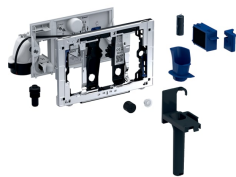

Geberit DuoFresh module met automatische activering en inschuifeenheid voor Geberit DuoFresh stick, voor Sigma inbouwreservoir 12 cm

Voorbeeldafbeelding

Gebruiksdoelen

- Voor Geberit Sigma inbouwreservoirs 12 cm (vanaf bouwjaar 2008)
- Voor directe geurafzuiging uit wc-keramiek
- Voor het inschuiven van de Geberit DuoFresh Stick zonder chloor of oxiderende componenten
- Voor Geberit bedieningsplaten Sigma01
- Voor Geberit bedieningsplaten Sigma10
- Voor Geberit bedieningsplaten Sigma20
- Voor Geberit bedieningsplaten Sigma21
- Voor Geberit bedieningsplaten Sigma30
- Voor Geberit bedieningsplaten Sigma50

Eigenschappen

- Frontbediening
- Geurafzuiging met filtering in het inbouwreservoir geïntegreerd
- Afzuigeenheid zonder gereedschap monteerbaar

Leveringsomvang

- Montageframe met draaimechanisme
- Beschermplaat
- Afzuigeenheid met radiaalventilator
- Keramische honingraatfilter

Extra te bestellen

- Voedingsapparaat 230 V / 12 V / 50 Hz, met stroomtoevoerkabel 1,8 m, voor elektrische inbouwdoos

Art. nr.	Kleur / oppervlak	
115.050.BZ.2	Antracietgrijs RAL 7016	Nieuw
115.050.21.2	Glansverchromd	Nieuw

Toebehoren

- Geberit combinatie-aansluitdoos
- Ruwbouwset met inbouwdoos, voor Geberit DuoFresh module
- Geberit DuoFresh stick
- Lade met keramische honingraatfilter, voor Geberit DuoFresh module

- Met Geberit Home app compatibel
- Luchtzuivering met gebruikersdetectie activeerbaar
- Geurneutralisering met keramische honingraatfilter
- Keramische honingraatfilter voor de geurneutralisering zonder gereedschap uitwisselbaar
- Activering van het oriëntatielicht met helderheidssensor
- Geberit DuoFresh Stick kan zonder gereedschap worden ingeschoven