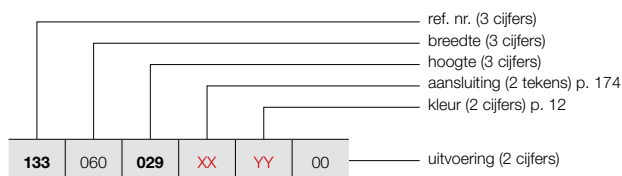

## HOE CARRÉ HORIZONTAAL BESTELLEN

Leveringstermijn 15 - 30 werkdagen  
(zonder transportduur)