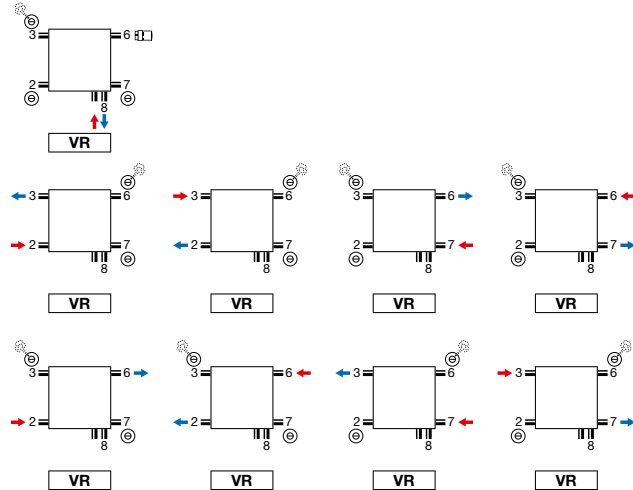

NIVA LAK HORIZONTAAL: NH1L1 / NH2L1 / NH2L2

- **Geïntegreerd ventiel:** geen meerprijs (zie p. 342)
- **Thermostaatkop** enkel te gebruiken bij aansluiting op het ventiel (aanvoer links, retour rechts). Andere aansluitingen, vb. SL, thermostaatkop uit de aansluiting 6 nemen. Hier is wel de mogelijkheid om aanvoer en retour te wisselen.

Opmerking: het aansluiten van de radiator kan enkel volgens de getoonde aansluiticonen. Voor elke andere aansluitwijze nemen wij geen verantwoordelijkheid.