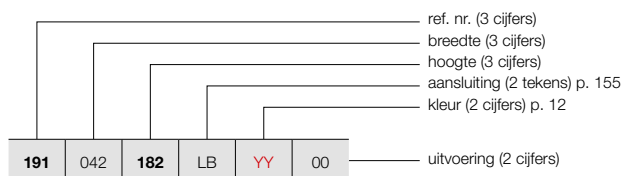

## HOE NIVA BAD BESTELLEN

Leveringstermijn 15 - 30 werkdagen  
(zonder transportduur)