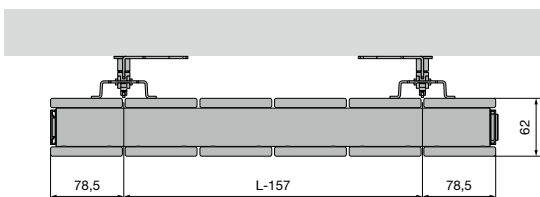

VIOLA-A VERTICAAL (V1-ZB-A, V1L1-ZB-A, V2-ZB-A)

V1-ZB-A

V1L1-ZB-A

V2-ZB-A

V1-ZB-A / V1L1-ZB-A / V2-ZB-A

|   | 3     | 4    | 5    | 6    | 7    | 8    | 9    | 10  | 11  | 12  | 13   |
|---|-------|------|------|------|------|------|------|-----|-----|-----|------|
| Aantal buizen                                     | 3     | 4    | 5    | 6    | 7    | 8    | 9    | 10  | 11  | 12  | 13   |
| Breedte (L)                                       | 237   | 317  | 397  | 477  | 557  | 637  | 717  | 797 | 877 | 957 | 1037 |
| Hartafstand tussen de onderaansluitingen 18 (R1)  | 187   | 267  | 347  | 427  | 507  | 587  | 667  | 747 | 827 | 907 | 987  |
| Hoogte (H)  | 1200  | 1400 | 1600 | 1800 | 2000 | 2200 | 2400 |     |     |     |      |
| Hartafstand tussen de zijaansluitingen SL/SR (R2) | 1150  | 1350 | 1550 | 1750 | 1950 | 2150 | 2350 |     |     |     |      |
| Hartafstand tussen de ophangingen                 | L-157 | H-76 |      |      |      |      |      |     |     |     |      |