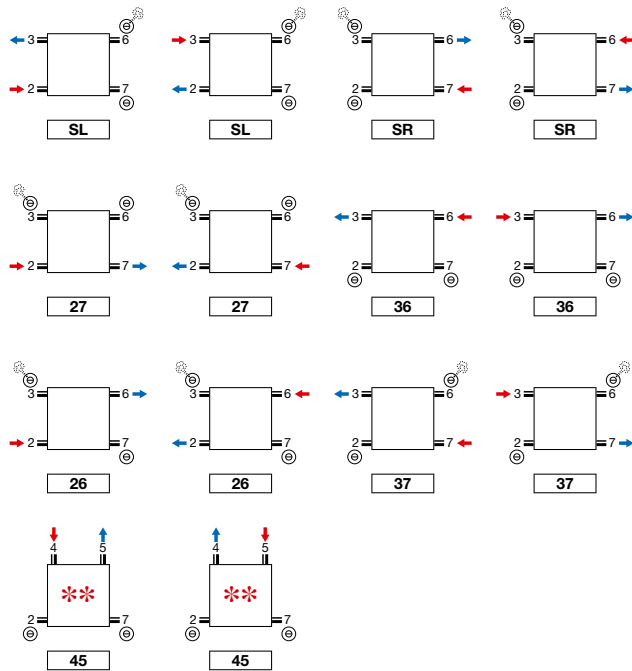

ZANA HORIZONTAAL: ZH-1 / ZH-2

ZANA VERTICAAL: ZV-1 / ZV-2 (NIET-VOORRAAD)