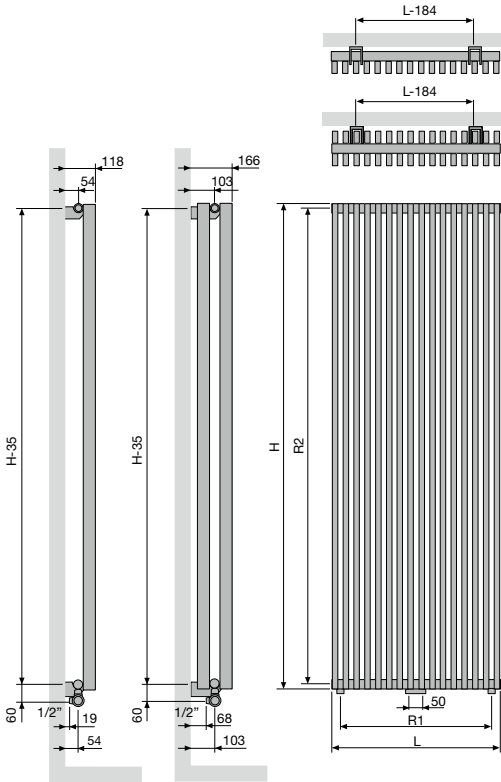

ZANA VERTICAAL (ZV-1, ZV-2)

|   | ZV-1 / ZV-2 |      |      |      |      |      |      |      |      |      |  |
|---|-------------|------|------|------|------|------|------|------|------|------|--|
| Aantal buizen                                     | 8           | 10   | 12   | 14   | 16   | 18   | 20   | 22   | 24   | 26   |  |
| Breedte (L)                                       | 304         | 384  | 464  | 544  | 624  | 704  | 784  | 864  | 944  | 1024 |  |
| Hartafstand tussen de onderaansluitingen 18 (R1)  | 240         | 320  | 400  | 480  | 560  | 640  | 720  | 800  | 880  | 960  |  |
| Hoogte (H)  | 1400        | 1600 | 1800 | 2000 | 2200 | 2400 | 2600 | 2800 | 3000 |      |  |
| Hartafstand tussen de zijaansluitingen SL/SR (R2) | 1365        | 1565 | 1765 | 1965 | 2165 | 2365 | 2565 | 2765 | 2965 |      |  |
| Hartafstand tussen de ophangingen                 | L-184       | H-35 |      |      |      |      |      |      |      |      |  |