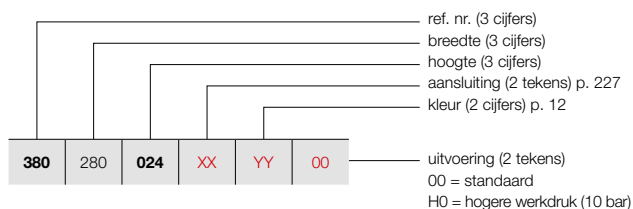

HOE VIOLA-A HORIZONTAAL BESTELLEN

Leveringstermijn 15 - 30 werkdagen
(zonder transportduur)