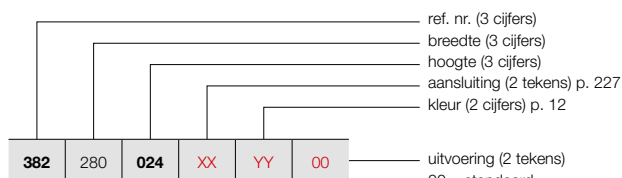

HOE VIOLA-A HORIZONTAAL BESTELLEN

Leveringstermijn 15 - 30 werkdagen
(zonder transportduur)

VRIJSTAANDE OPSTELLING (H2L1-RO-A)

Zie p. 225 voor extra toebehoren.

00 = standaard
07 = telescopische steunvoeten + variabele muurbevestigingen
H0 = hogere werkdruk (10 bar)