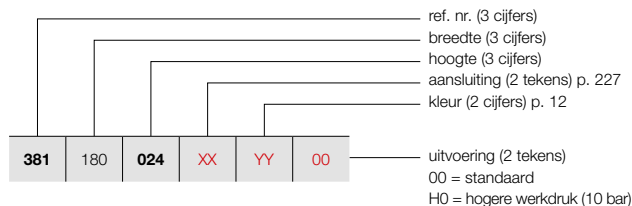

HOE VIOLA-A HORIZONTAAL BESTELLEN

Leveringstermijn 15 - 30 werkdagen
(zonder transportduur)

PRODUCTGROEP: STEEL

BESTELCODE MAATWERK VIOLA-A HORIZONTAAL							TECHNISCHE GEGEVENS					STANDAARDKLEUR	ANDERE KLEUREN			
buizen	breedte (L mm)	hoogte (H mm)	75/65/20 (Watt) (Ø50K)	55/45/20 (Watt) (Ø30K)	n-exp.	gewicht (kg)	inhoud (l)	el. weerst. (Watt)	prijs RAL 9016 (€)	prijs kleur (€)						
REF. NR. VIOLA-A HORIZONTAAL H1-RO-A : 381																
381	180	024	XX	YY	00	3	1800	240	506	258	1,25	11,34	3,60	-	567	652
		032				4	1800	320	644	329	1,25	11,70	5,04	-	660	759
		040				5	1800	400	801	409	1,26	19,80	6,12	-	747	859
		048				6	1800	480	958	489	1,26	23,76	7,38	-	840	966
		056				7	1800	560	1114	568	1,26	27,72	8,64	-	930	1070
		064				8	1800	640	1269	647	1,26	31,68	9,90	-	1020	1173
		072				9	1800	720	1424	726	1,26	35,64	11,16	-	1111	1278
		080				10	1800	800	1577	804	1,26	39,60	12,60	-	1204	1385
		088				11	1800	880	1730	883	1,27	43,56	13,86	-	1295	1489
381	200	024	XX	YY	00	3	2000	240	562	287	1,25	12,60	4,00	-	611	703
		032				4	2000	320	716	365	1,25	13,00	5,60	-	710	817
		040				5	2000	400	890	454	1,26	22,00	6,80	-	809	930
		048				6	2000	480	1064	543	1,26	26,40	8,20	-	908	1044
		056				7	2000	560	1238	632	1,26	30,80	9,60	-	1007	1158
		064				8	2000	640	1410	719	1,26	35,20	11,00	-	1105	1271
		072				9	2000	720	1582	807	1,26	39,60	12,40	-	1207	1388
		080				10	2000	800	1752	894	1,26	44,00	14,00	-	1305	1501
		088				11	2000	880	1922	981	1,27	48,40	15,40	-	1406	1617
381	220	024	XX	YY	00	3	2200	240	618	315	1,25	13,86	4,40	-	657	756
		032				4	2200	320	788	402	1,25	14,30	6,16	-	766	881
		040				5	2200	400	979	499	1,26	24,20	7,48	-	874	1005
		048				6	2200	480	1170	597	1,26	29,04	9,02	-	980	1127
		056				7	2200	560	1362	695	1,26	33,88	10,56	-	1085	1248
		064				8	2200	640	1551	791	1,26	38,72	12,10	-	1194	1373
		072				9	2200	720	1740	888	1,26	43,56	13,64	-	1300	1495
		080				10	2200	800	1927	983	1,26	48,40	15,40	-	1408	1619
		088				11	2200	880	2114	1079	1,27	53,24	16,94	-	1514	1741
381	240	024	XX	YY	00	3	2400	240	674	344	1,25	15,12	4,80	-	700	805
		032				4	2400	320	859	438	1,25	15,60	6,72	-	818	941
		040				5	2400	400	1068	545	1,26	26,40	8,16	-	932	1072
		048				6	2400	480	1277	651	1,26	31,68	9,84	-	1048	1205
		056				7	2400	560	1486	758	1,26	36,96	11,52	-	1164	1339
		064				8	2400	640	1692	863	1,26	42,24	13,20	-	1280	1472
		072				9	2400	720	1898	969	1,26	47,52	14,88	-	1398	1608
		080				10	2400	800	2102	1073	1,26	52,80	16,80	-	1511	1738
		088				11	2400	880	2306	1177	1,27	58,08	18,48	-	1625	1869
381	260	024	XX	YY	00	3	2600	240	731	373	1,25	16,38	5,20	-	744	856
		032				4	2600	320	931	475	1,25	16,90	7,28	-	872	1003
		040				5	2600	400	1157	590	1,26	28,60	8,84	-	994	1143
		048				6	2600	480	1383	706	1,26	34,32	10,66	-	1119	1287
		056				7	2600	560	1609	821	1,26	40,04	12,48	-	1243	1429
		064				8	2600	640	1833	935	1,26	45,76	14,30	-	1365	1570
		072				9	2600	720	2057	1049	1,26	51,48	16,12	-	1489	1712
		080				10	2600	800	2278	1162	1,26	57,20	18,20	-	1614	1856
		088				11	2600	880	2499	1275	1,27	62,92	20,02	-	1738	1999

Conform EN442-1: 2014: radiatoren en convectoren

Voor meer details over onze artikel-data, zie artikel-database: <https://www.2ba.nl>

Voor de warmteafgiftes van andere regimes, kijkt u op p. 348 (correctiefactoren)
NEDERLAND. Prijzen in euro (excl. BTW)