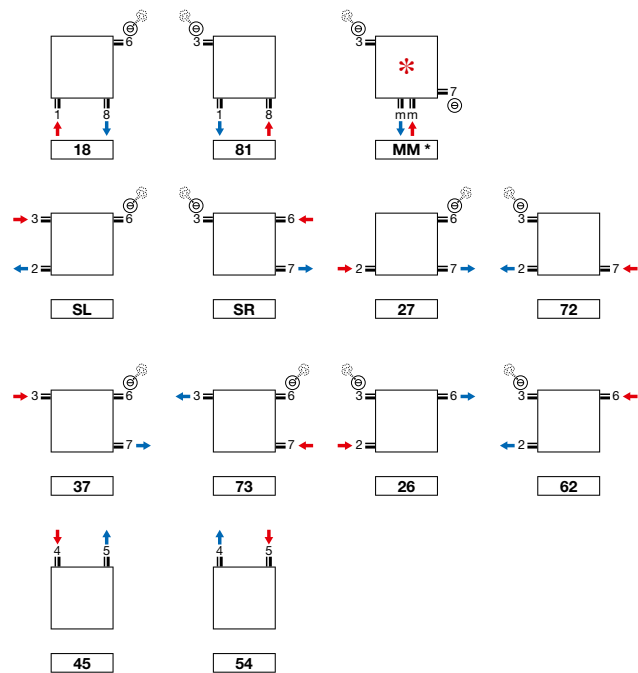

- Aansluiting MM: aanvoer moet aan de rechterkant!
- Tulipa-A 6 en 8 buizen: aansluiting 1mm8, 18, 81 niet mogelijk

Opmerking: het aansluiten van de radiator kan enkel volgens de getoonde aansluiticonen. Voor elke andere aansluitwijze nemen wij geen verantwoordelijkheid.