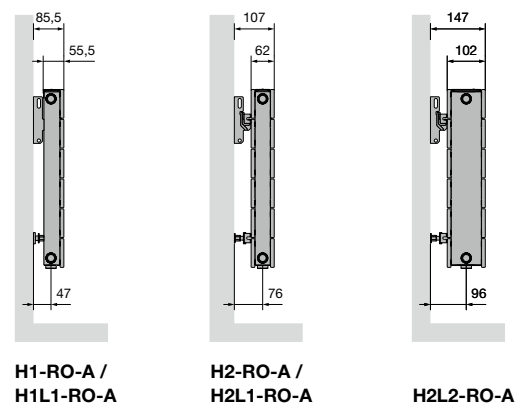

VIOLA-A HORIZONTAAL (H1-RO-A, H1L1-RO-A, H2-RO-A, H2L1-RO-A, H2L2-RO-A)

	H1-RO-A / H1L1-RO-A / H2-RO-A / H2L1-RO-A / H2L2-RO-A																
Breedte (L)	500	600	700	800	900	1000	1100	1200	1400	1600	1800	2000	2200	2400	2600	2800	3000
Hartafstand tussen de onderaansluitingen R1 (R1)	450	550	650	750	850	950	1050	1150	1350	1550	1750	1950	2150	2350	2550	2750	2950
Hoogte (H)	240	320	400	480	560	640	720	800	880								
Hartafstand tussen de zijansluitingen SL/SR (R2)	187	267	347	427	507	587	667	747	827								
Hartafstand tussen de ophangingen	L-240	H-118