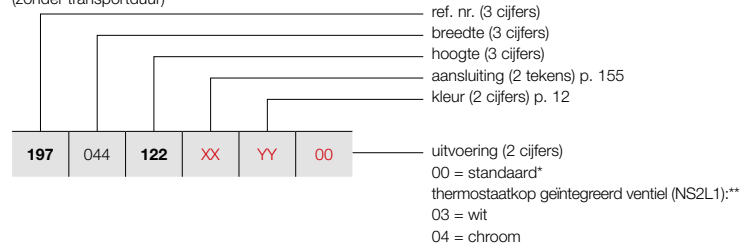

HOE NIVA SOFT BESTELLEN

Leveringstermijn 15 - 30 werkdagen
(zonder transportduur)

HOE VOORRAADRADIATOR NIVA SOFT BESTELLEN

Leveringstermijn 5 werkdagen
(zonder transportduur)

PRODUCTGROEP: STEEL

BESTELCODE MAATWERK NIVA SOFT VERTICAAL	TECHNISCHE GEGEVENS									STANDAARDKLEUR		ANDERE KLEUREN prijs kleur (€)					
	buizen	breedte (L mm)	hoogte (H mm)	75/65/20 (Watt) (Φ50K)	55/45/20 (Watt) (Φ30K)	n-exp.	gewicht (kg)	inhoud (l)	el. weerst. (Watt)	prijs S600* (€)	verkorte ref. nr. S600 voorraad						
REF. NR. NIVA SOFT VERTICAAL NS1L1 : 197																	
197	044	122	XX	YY	00	-	440	1220	645	337	1,27	18,10	2,55	-	564	11197-06	649
		182				-	440	1820	934	486	1,28	27,35	3,70	-	657	11197-07	756
		202				-	440	2020	1023	532	1,28	30,20	4,00	-	694	11197-08	798
		222				-	440	2220	1070	559	1,27	33,20	4,50	-	753	-	866
197	054	122	XX	YY	00	-	540	1220	815	424	1,28	21,97	3,32	-	635	11197-04	730
		182				-	540	1820	1128	587	1,28	33,67	4,61	-	740	11197-01	851
		202				-	540	2020	1257	654	1,28	37,12	5,05	-	782	11197-05	899
		222				-	540	2220	1310	681	1,28	40,88	5,57	-	848	-	975
197	064	122	XX	YY	00	-	640	1220	985	510	1,29	25,83	3,85	-	662	11197-09	761
		182				-	640	1820	1322	687	1,28	39,98	5,52	-	768	11197-02	883
		202				-	640	2020	1490	775	1,28	44,03	6,10	-	818	11197-03	941
		222				-	640	2220	1550	806	1,28	48,57	6,63	-	886	-	1019
197	074	182	XX	YY	00	-	740	1820	1515	784	1,29	46,30	6,43	-	801	11197-10	921
		202				-	740	2020	1724	897	1,28	50,95	7,15	-	851	11197-11	979
		222				-	740	2220	1790	926	1,29	56,25	7,70	-	927	-	1066
REF. NR. NIVA SOFT VERTICAAL NS2L1 : 198																	
198	044	122	XX	YY	00	-	440	1220	988	506	1,31	28,40	4,90	-	846	-	973
		182				-	440	1820	1330	681	1,31	42,23	7,28	-	984	11198-08	1132
		202				-	440	2020	1438	736	1,31	46,75	8,00	-	1020	11198-09	1173
		222				-	440	2220	1543	823	1,23	51,40	8,90	-	1088	-	1251
198	054	122	XX	YY	00	-	540	1220	1213	621	1,31	36,83	6,48	-	953	11198-10	1096
		182				-	540	1820	1633	836	1,31	51,68	9,07	-	1105	11198-01	1271
		202				-	540	2020	1764	903	1,31	57,23	10,00	-	1147	11198-02	1319
		222				-	540	2220	1893	995	1,26	62,73	11,00	-	1224	-	1408
198	064	122	XX	YY	00	-	640	1220	1437	732	1,32	38,17	7,02	-	989	-	1137
		182				-	640	1820	1935	991	1,31	61,14	10,86	-	1147	11198-03	1319
		202				-	640	2020	2091	1071	1,31	67,72	12,00	-	1199	11198-04	1379
		222				-	640	2220	2243	1160	1,29	74,07	13,10	-	1278	-	1470
198	074	182	XX	YY	00	-	740	1820	2237	1146	1,31	70,60	12,65	-	1199	11198-11	1379
		202				-	740	2020	2417	1238	1,31	78,20	14,00	-	1252	11198-05	1440
		222				-	740	2220	2594	1322	1,32	85,40	15,20	-	1335	-	1535

Conform EN442-1: 2014: radiatoren en convectoren

* RAL 9016: geen meerprijs 15%

Voor meer details over onze artikel-data, zie artikel-database: <https://www.2ba.nl>

Voor de warmteafgiftes van andere regimes, kijkt u op p. 348 (correctiefactoren)
NEDERLAND. Prijzen in euro (excl. BTW)

VASCO