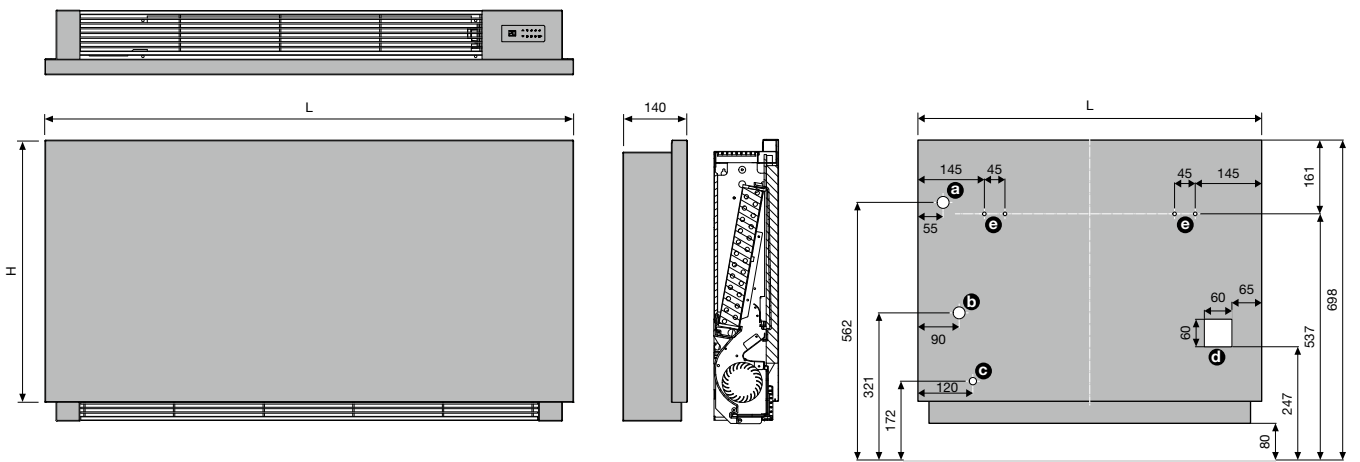

NIVA VENTILO

- **a** Aanvoer met 3-weg klep
- **b** Afvoer met 3-weg klep
- **c** Condensafvoer
- **d** Zone voor elektrische aansluiting
- **e** Muurbeugels