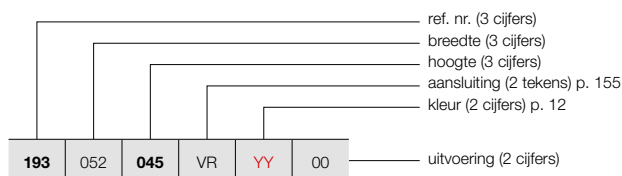

## HOE NIVA LAK HORIZONTAAL BESTELLEN

Leveringstermijn 15 - 30 werkdagen  
(zonder transportduur)