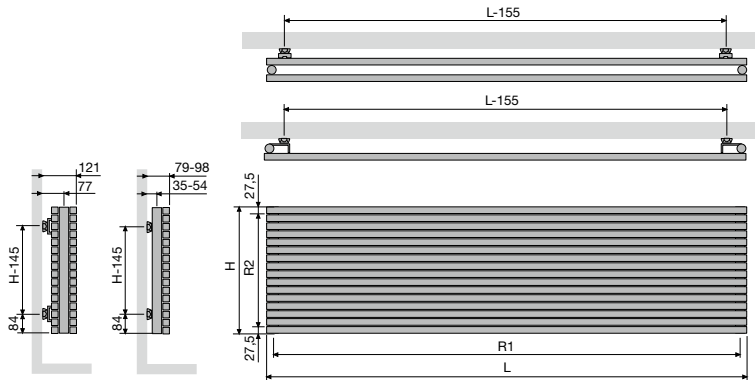

CARRÉ HORIZONTAAL (CPHN1-RO, CPHN2-RO)

	CPHN1-RO / CPHN2-RO												
Breedte (L)	600	800	1000	1200	1400	1600	1800	2000	2200	2400	2600	2800	3000
Hartafstand tussen de onderaansluitingen 18 (R1)	565	765	965	1165	1365	1565	1765	1965	2165	2365	2565	2765	2965
Hoogte (H)	295	355	415	475	535	595	655	775	895				
Hartafstand tussen de zijaansluitingen SL/SR (R2)	240	300	360	420	480	540	600	720	840				
Hartafstand tussen de ophangingen	L-155	H-145