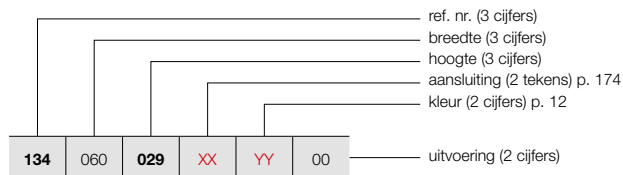

## HOE CARRÉ HORIZONTAAL BESTELLEN

Leveringstermijn 15 - 30 werkdagen  
(zonder transportduur)

CPHN2-RO