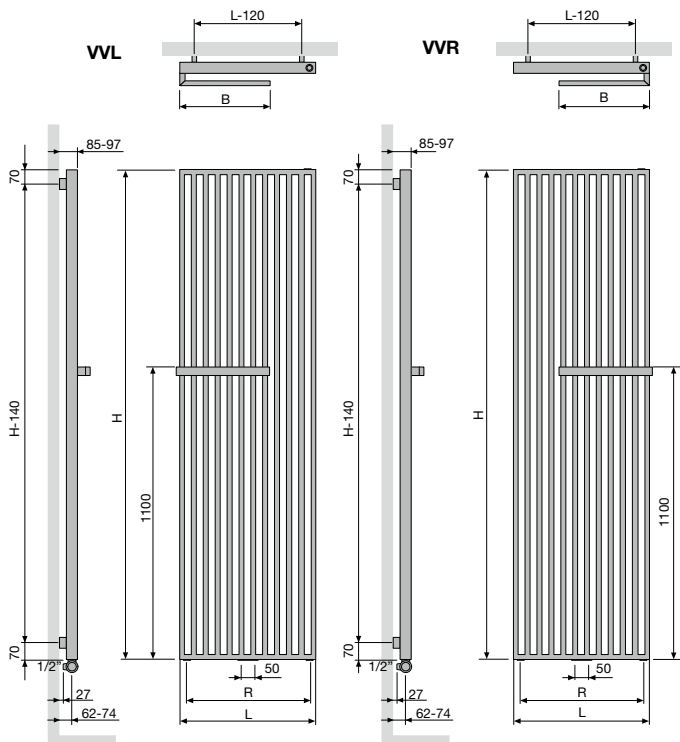

ARCHE PLUS VERTICAAL (WL, VWR)

	WL / VWR		
Aantal buizen	10	12	14
Breedte (L)	470	570	670
Hartafstand tussen de onderaansluitingen 18 (R)	370	470	570
Breedte handdoekbeugel (B)	335	385	435
Hartafstand tussen de ophangingen	L-120	H-140