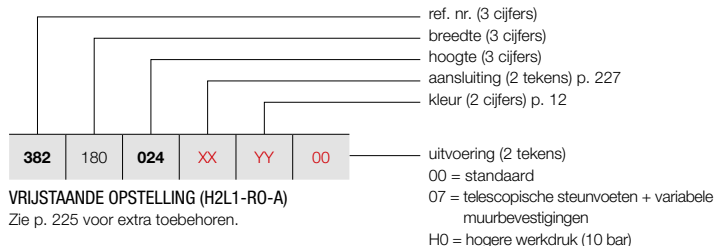

HOE VIOLA-A HORIZONTAAL BESTELLEN

Leveringstermijn 15 - 30 werkdagen
(zonder transportduur)

VRIJSTAANDE OPSTELLING (H2L1-RO-A)
Zie p. 225 voor extra toebehoren.

PRODUCTGROEP: STEEL

BESTELCODE MAATWERK VIOLA-A HORIZONTAAL	TECHNISCHE GEGEVENS									STANDAARDKLEUR	ANDERE KLEUREN					
	buizen	breedte (L mm)	hoogte (H mm)	75/65/20 (Watt) (Φ50K)	55/45/20 (Watt) (Φ30K)	n-exp.	gewicht (kg)	inhoud (l)	el. weerst. (Watt)	prijs RAL 9016 (€)	prijs kleur (€)					
REF. NR. VIOLA-A HORIZONTAAL H2L1-RO-A : 382																
382	180	024	XX	YY	00	3	1800	240	1157	591	1,28	27,90	6,12	-	1172	1348
		032				4	1800	320	1436	733	1,30	37,26	8,10	-	1398	1608
		040				5	1800	400	1706	871	1,32	46,44	10,26	-	1618	1861
		048				6	1800	480	1978	1009	1,34	55,80	12,42	-	1837	2113
		056				7	1800	560	2248	1147	1,36	65,16	14,58	-	2062	2371
		064				8	1800	640	2435	1243	1,36	74,34	16,74	-	2282	2624
		072				9	1800	720	2621	1337	1,36	83,70	18,90	-	2506	2882
		080				10	1800	800	2808	1433	1,37	92,88	20,52	-	2727	3136
		088				11	1800	880	2959	1510	1,36	100,26	22,32	-	2952	3395
382	200	024	XX	YY	00	3	2000	240	1286	656	1,28	31,00	6,80	-	1261	1450
		032				4	2000	320	1596	814	1,30	41,40	9,00	-	1508	1734
		040				5	2000	400	1896	967	1,32	51,60	11,40	-	1746	2008
		048				6	2000	480	2198	1121	1,34	62,00	13,80	-	1988	2286
		056				7	2000	560	2498	1274	1,36	72,40	16,20	-	2231	2566
		064				8	2000	640	2706	1381	1,36	82,60	18,60	-	2473	2844
		072				9	2000	720	2912	1486	1,36	93,00	21,00	-	2716	3123
		080				10	2000	800	3120	1592	1,37	103,20	22,80	-	2957	3401
		088				11	2000	880	3288	1678	1,36	111,40	24,80	-	3200	3680
382	220	024	XX	YY	00	3	2200	240	1415	722	1,28	34,10	7,48	-	1355	1558
		032				4	2200	320	1756	896	1,30	45,54	9,90	-	1618	1861
		040				5	2200	400	2086	1064	1,32	56,76	12,54	-	1880	2162
		048				6	2200	480	2418	1234	1,34	68,20	15,18	-	2142	2463
		056				7	2200	560	2748	1402	1,36	79,64	17,82	-	2401	2761
		064				8	2200	640	2977	1519	1,36	90,86	20,46	-	2662	3061
		072				9	2200	720	3203	1634	1,36	102,30	23,10	-	2924	3363
		080				10	2200	800	3432	1751	1,37	113,52	25,08	-	3188	3666
		088				11	2200	880	3617	1845	1,36	122,54	27,28	-	3450	3968
382	240	024	XX	YY	00	3	2400	240	1543	787	1,28	37,20	8,16	-	1444	1661
		032				4	2400	320	1915	977	1,30	49,68	10,80	-	1729	1988
		040				5	2400	400	2275	1161	1,32	61,92	13,68	-	2009	2310
		048				6	2400	480	2638	1346	1,34	74,40	16,56	-	2292	2636
		056				7	2400	560	2998	1529	1,36	86,88	19,44	-	2574	2960
		064				8	2400	640	3247	1657	1,36	99,12	22,32	-	2850	3278
		072				9	2400	720	3494	1783	1,36	111,60	25,20	-	3134	3604
		080				10	2400	800	3744	1910	1,37	123,84	27,36	-	3417	3930
		088				11	2400	880	3946	2013	1,36	133,68	29,76	-	3696	4250
382	260	024	XX	YY	00	3	2600	240	1672	853	1,28	40,30	8,84	-	1537	1768
		032				4	2600	320	2075	1059	1,30	53,82	11,70	-	1836	2111
		040				5	2600	400	2465	1258	1,32	67,08	14,82	-	2137	2458
		048				6	2600	480	2857	1458	1,34	80,60	17,94	-	2440	2806
		056				7	2600	560	3247	1657	1,36	94,12	21,06	-	2742	3153
		064				8	2600	640	3518	1795	1,36	107,38	24,18	-	3047	3504
		072				9	2600	720	3786	1931	1,36	120,90	27,30	-	3347	3849
		080				10	2600	800	4056	2069	1,37	134,16	29,64	-	3645	4192

Conform EN442-1: 2014: radiatoren en convectoren

Voor meer details over onze artikel-data, zie artikel-database: <https://www.2ba.nl>