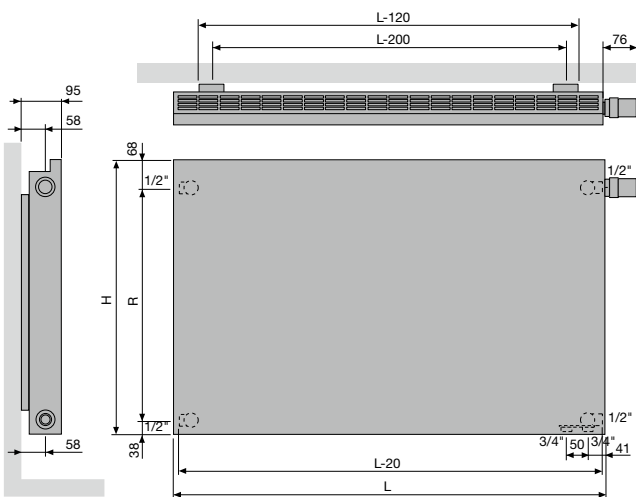

NIVA LAK HORIZONTAAL (NH1L1, NH2L1)

NH1L1 / NH2L1

NH1L1				
Hoogte (H)	450	550	650	950
Hartafstand tussen de zijaansluitingen SL/SR (R)	343	443	543	843
Hartafstand tussen de ophangingen	L-200			

NH2L1				
Hoogte (H)	550	650	950	
Hartafstand tussen de zijaansluitingen SL/SR (R)	443	543	843	
Hartafstand tussen de ophangingen	L-200