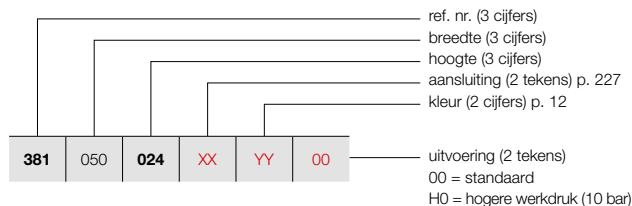

HOE VIOLA-A HORIZONTAAL BESTELLEN

Leveringstermijn 15 - 30 werkdagen
(zonder transportduur)

PRODUCTGROEP: STEEL

BESTELCODE MAATWERK VIOLA-A HORIZONTAAL							TECHNISCHE GEGEVENS					STANDAARDKLEUR	ANDERE KLEUREN				
381	050	024	XX	YY	00	buizen	breedte (L mm)	hoogte (H mm)	75/65/20 (Watt) (Φ50K)	55/45/20 (Watt) (Φ30K)	n-exp.	gewicht (kg)	inhoud (l)	el. weerst. (Watt)	prijs RAL 9016 (€)	prijs kleur (€)	
REF. NR. VIOLA-A HORIZONTAAL H1-RO-A : 381																	
381	050	024	XX	YY	00	3	500	240	141	72	1,25	3,15	1,00	-	278	320	
		032				4	500	320	179	91	1,25	3,25	1,40	-	315	362	
		040				5	500	400	223	114	1,26	5,50	1,70	-	351	404	
		048				6	500	480	266	136	1,26	6,60	2,05	-	387	445	
		056				7	500	560	310	158	1,26	7,70	2,40	-	427	491	
		064				8	500	640	353	180	1,26	8,80	2,75	-	461	530	
		072				9	500	720	396	202	1,26	9,90	3,10	-	499	574	
		080				10	500	800	438	223	1,26	11,00	3,50	-	535	615	
		088				11	500	880	481	245	1,27	12,10	3,85	-	572	658	
381	060	024	XX	YY	00	3	600	240	169	86	1,25	3,78	1,20	-	298	343	
		032				4	600	320	215	110	1,25	3,90	1,68	-	339	390	
		040				5	600	400	267	136	1,26	6,60	2,04	-	379	436	
		048				6	600	480	319	163	1,26	7,92	2,46	-	422	485	
		056				7	600	560	371	189	1,26	9,24	2,88	-	462	531	
		064				8	600	640	423	216	1,26	10,56	3,30	-	509	585	
		072				9	600	720	475	242	1,26	11,88	3,72	-	545	627	
		080				10	600	800	526	268	1,26	13,20	4,20	-	588	676	
		088				11	600	880	577	294	1,27	14,52	4,62	-	627	721	
381	070	024	XX	YY	00	3	700	240	197	100	1,25	4,41	1,40	-	322	370	
		032				4	700	320	251	128	1,25	4,55	1,96	-	366	421	
		040				5	700	400	312	159	1,26	7,70	2,38	-	409	470	
		048				6	700	480	372	190	1,26	9,24	2,87	-	456	524	
		056				7	700	560	433	221	1,26	10,78	3,36	-	504	580	
		064				8	700	640	494	252	1,26	12,32	3,85	-	549	631	
		072				9	700	720	554	283	1,26	13,86	4,34	-	593	682	
		080				10	700	800	613	313	1,26	15,40	4,90	-	636	731	
		088				11	700	880	673	343	1,27	16,94	5,39	-	686	789	
381	080	024	XX	YY	00	3	800	240	225	115	1,25	5,04	1,60	-	346	398	
		032				4	800	320	286	146	1,25	5,20	2,24	-	393	452	
		040				5	800	400	356	182	1,26	8,80	2,72	-	442	508	
		048				6	800	480	426	217	1,26	10,56	3,28	-	490	564	
		056				7	800	560	495	253	1,26	12,32	3,84	-	539	620	
		064				8	800	640	564	288	1,26	14,08	4,40	-	592	681	
		072				9	800	720	633	323	1,26	15,84	4,96	-	640	736	
		080				10	800	800	701	358	1,26	17,60	5,60	-	690	794	
		088				11	800	880	769	392	1,27	19,36	6,16	-	740	851	
381	090	024	XX	YY	00	3	900	240	253	129	1,25	5,67	1,80	-	366	421	
		032				4	900	320	322	164	1,25	5,85	2,52	-	420	483	
		040				5	900	400	401	204	1,26	9,90	3,06	-	474	545	
		048				6	900	480	479	244	1,26	11,88	3,69	-	527	606	
		056				7	900	560	557	284	1,26	13,86	4,32	-	579	666	
		064				8	900	640	635	324	1,26	15,84	4,95	-	631	726	
		072				9	900	720	712	363	1,26	17,82	5,58	-	688	791	
		080				10	900	800	788	402	1,26	19,80	6,30	-	741	852	
		088				11	900	880	865	441	1,27	21,78	6,93	-	795	914	

Conform EN442-1: 2014: radiatoren en convectoren

Voor meer details over onze artikel-data, zie artikel-database: <https://www.2ba.nl>

Voor de warmteafgiftes van andere regimes, kijkt u op p. 348 (correctiefactoren)
NEDERLAND. Prijzen in euro (excl. BTW)