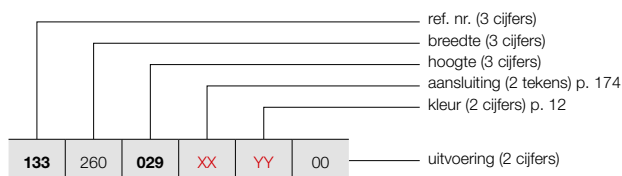

## HOE CARRÉ HORIZONTAAL BESTELLEN

Leveringstermijn 15 - 30 werkdagen  
(zonder transportduur)