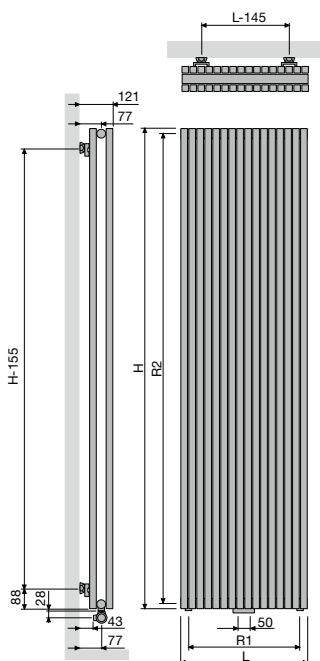

CARRÉ VERTICAAL (CPVN2-ZB)

	CPVN2-ZB									
Aantal buizen	10	12	14	16	18	20	22	26	30	
Breedte (L)	295	355	415	475	535	595	655	775	895	
Hartafstand tussen de onderaansluitingen 18 (R1)	240	300	360	420	480	540	600	720	840	
Hoogte (H)	1400	1600	1800	2000	2200	2400	2600	2800	3000	
Hartafstand tussen de zijansluitingen SL/SR (R2)	1365	1565	1765	1965	2165	2365	2565	2765	2965	
Hartafstand tussen de ophangingen	L-145	H-155