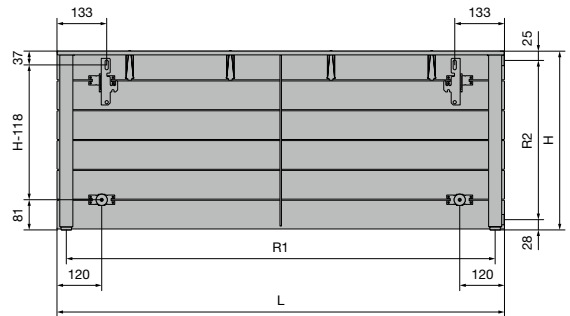

VIOLA-A HORIZONTAAL (H1-RO-A, H1L1-RO-A, H2-RO-A, H2L1-RO-A, H2L2-RO-A)

	H1-RO-A / H1L1-RO-A / H2-RO-A / H2L1-RO-A / H2L2-RO-A																
Breedte (L)	500	600	700	800	900	1000	1100	1200	1400	1600	1800	2000	2200	2400	2600	2800	3000
Hartafstand tussen de onderaansluitingen R1 (R1)	450	550	650	750	850	950	1050	1150	1350	1550	1750	1950	2150	2350	2550	2750	2950
Hoogte (H)	240	320	400	480	560	640	720	800	880								
Hartafstand tussen de zijansluitingen SL/SR (R2)	187	267	347	427	507	587	667	747	827								
Hartafstand tussen de ophangingen	L-240	H-118