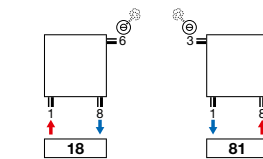

TULIPA-A HORIZONTAAL: TH1-A / TH2-A (NIET-VOORRAAD)