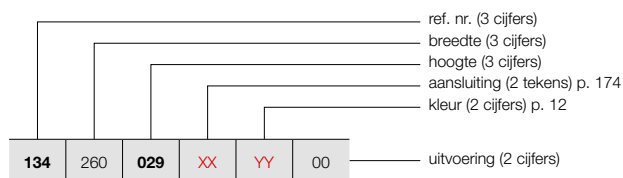

## HOE CARRÉ HORIZONTAAL BESTELLEN

Leveringstermijn 15 - 30 werkdagen  
(zonder transportduur)