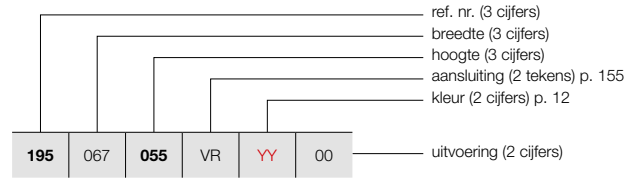

HOE NIVA LAK HORIZONTAAL BESTELLEN

Leveringstermijn 15 - 30 werkdagen
(zonder transportduur)