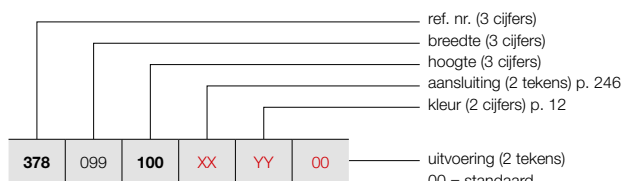

## HOE TULIPA-A VERTICAAL BESTELLEN

Leveringstermijn 15 - 30 werkdagen  
(zonder transportduur)