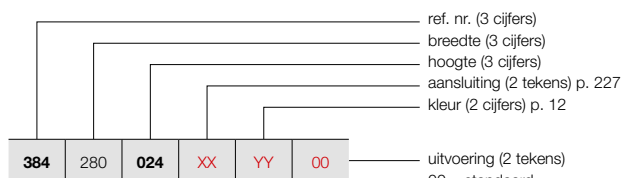

## HOE VIOLA-A HORIZONTAAL BESTELLEN

Leveringstermijn 15 - 30 werkdagen  
(zonder transportduur)