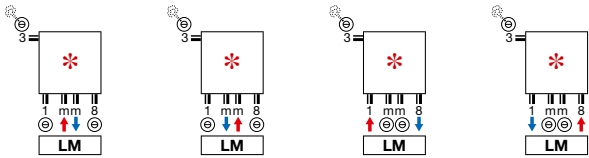

VIOLA-A VERTICAAL: V1-ZB-A / V1L1-ZB-A / V2-ZB-A (VOORRAAD)

- Aanvoer en retour kunnen verwisseld worden
- Bovenvermelde aansluiting voor voorraad radiator met even aantal buizen. Ook beschikbaar voor niet-voorraadradiatoren met even aantal buizen.