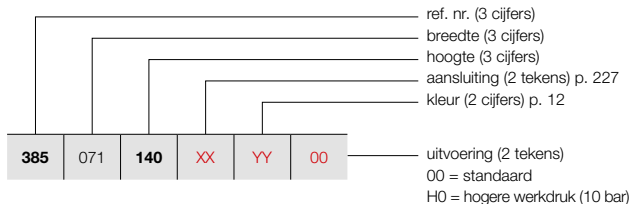

HOE VIOLA-A VERTICAAL BESTELLEN

Leveringstermijn 15 - 30 werkdagen
(zonder transportduur)

PRODUCTGROEP: STEEL

BESTELCODE MAATWERK VIOLA-A VERTICAAL							TECHNISCHE GEGEVENS					STANDAARDKLEUR	ANDERE KLEUREN			
385	071	140	XX	YY	00	buizen	breedte (L mm)	hoogte (H mm)	75/65/20 (Watt) (Φ50K)	55/45/20 (Watt) (Φ30K)	n-exp.	gewicht (kg)	inhoud (l)	el. weerst. (Watt)	prijs RAL 9016 (€)	prijs kleur (€)
REF. NR. VIOLA-A VERTICAAL V1L1-ZB-A : 385																
385	071	140	XX	YY	00	9	717	1400	1462	746	1,30	37,80	8,19	-	1056	1214
		160				9	717	1600	1643	838	1,31	43,20	9,09	-	1161	1335
		180				9	717	1800	1819	928	1,32	47,70	9,99	-	1261	1450
		200				9	717	2000	1990	1015	1,32	54,90	10,80	-	1366	1571
		220				9	717	2200	2158	1101	1,32	59,40	11,70	-	1470	1691
		240				9	717	2400	2321	1184	1,33	64,80	12,60	-	1572	1808
385	079	120	XX	YY	00	10	797	1200	1407	718	1,30	35,00	8,00	-	1037	1193
		140				10	797	1400	1611	822	1,31	42,00	9,10	-	1148	1320
		160				10	797	1600	1810	923	1,31	48,00	10,10	-	1261	1450
		180				10	797	1800	2004	1022	1,32	53,00	11,10	-	1377	1584
		200				10	797	2000	2194	1119	1,32	61,00	12,00	-	1489	1712
		220				10	797	2200	2387	1218	1,32	66,00	13,00	-	1604	1845
		240				10	797	2400	2558	1305	1,33	72,00	14,00	-	1717	1975
385	087	120	XX	YY	00	11	877	1200	1536	784	1,30	38,50	8,80	-	1120	1288
		140				11	877	1400	1759	897	1,31	46,20	10,01	-	1245	1432
		160				11	877	1600	1976	1008	1,32	52,80	11,11	-	1365	1570
		180				11	877	1800	2189	1117	1,32	58,30	12,21	-	1489	1712
		200				11	877	2000	2394	1221	1,33	67,10	13,20	-	1616	1858
		220				11	877	2200	2596	1324	1,33	72,60	14,30	-	1737	1998
		240				11	877	2400	2792	1424	1,33	79,20	15,40	-	1861	2140
385	095	120	XX	YY	00	12	957	1200	1665	849	1,31	42,00	9,60	-	1202	1382
		140				12	957	1400	1907	973	1,31	50,40	10,92	-	1333	1533
		160				12	957	1600	2142	1093	1,32	57,60	12,12	-	1468	1688
		180				12	957	1800	2371	1210	1,33	63,60	13,32	-	1602	1842
		200				12	957	2000	2595	1324	1,33	73,20	14,40	-	1737	1998
		220				12	957	2200	2813	1435	1,33	79,20	15,60	-	1871	2152
		240				12	957	2400	3026	1544	1,33	86,40	16,80	-	2003	2303
385	103	120	XX	YY	00	13	1037	1200	1792	914	1,31	45,50	10,40	-	1365	1570
		140				13	1037	1400	2052	1047	1,32	54,60	11,83	-	1521	1749
		160				13	1037	1600	2306	1177	1,33	62,40	13,13	-	1672	1923
		180				13	1037	1800	2552	1302	1,33	68,90	14,43	-	1831	2106
		200				13	1037	2000	2793	1425	1,33	79,30	15,60	-	1983	2280
		220				13	1037	2200	3028	1545	1,33	85,80	16,90	-	2137	2458
		240				13	1037	2400	3257	1662	1,33	93,60	18,20	-	2295	2639

Conform EN442-1: 2014: radiatoren en convectoren

Voor meer details over onze artikel-data, zie artikel-database: <https://www.2ba.nl>
Voor de warmteafgifte van andere regimes, kijkt u op p. 348 (correctiefactoren)
NEDERLAND. Prijzen in euro (excl. BTW)