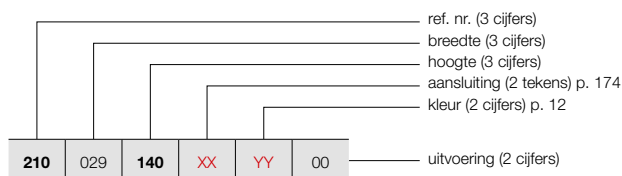

## HOE CARRÉ PLUS VERTICAAL BESTELLEN

Leveringstermijn 15 - 30 werkdagen  
(zonder transportduur)