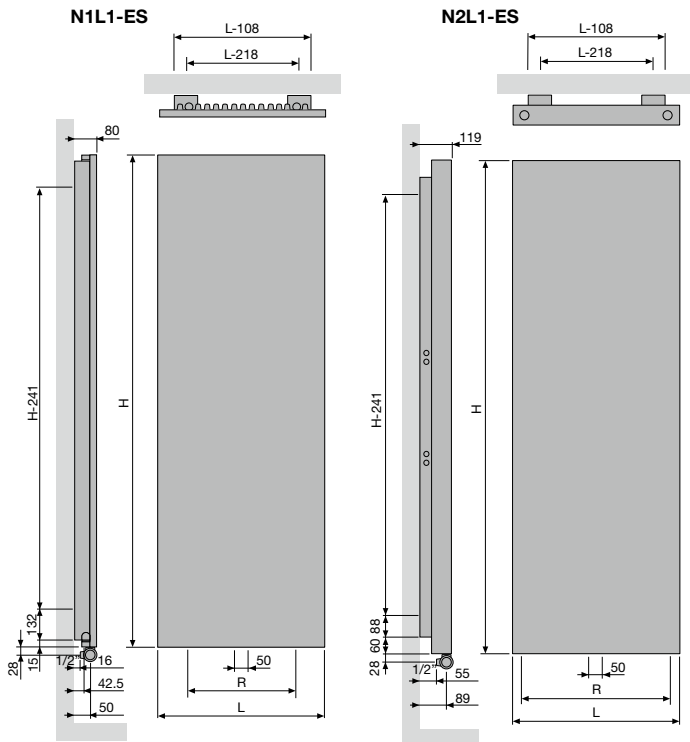

NIVA INOX VERTICAAL (N1L1-ES, N2L1-ES)

N1L1-ES			
Breedte (L)	520	620	
Hartafstand tussen de onderaansluitingen 18 (R)	300	400	
Hartafstand tussen de ophangingen	L-218	H-241	

N2L1-ES			
Breedte (L)	520	620	
Hartafstand tussen de onderaansluitingen 18 (R)	438	538	
Hartafstand tussen de ophangingen	L-218	H-241