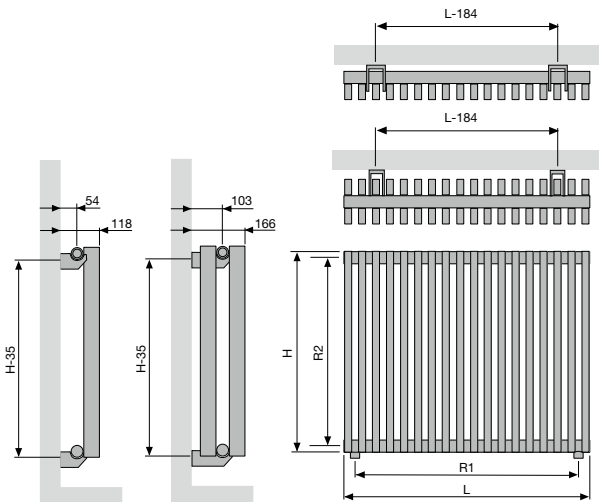

ZANA HORIZONTAAL (ZH-1, ZH-2)

	ZH-1 / ZH-2																		
Breedte (L)	384	704	784	864	944	1024	1104	1184	1264	1424	1584	1744	1904	2064	2224	2384	2544	2704	2864
Hartafstand tussen de onderaansluitingen 18 (R1)	320	640	720	800	880	960	1040	1120	1200	1360	1520	1680	1840	2000	2160	2320	2480	2640	2800
Hoogte (H)	500	600	700																
Hartafstand tussen de zijaansluitingen SL/SR (R2)	465	565	665																
Hartafstand tussen de ophangingen	L-184	H-35