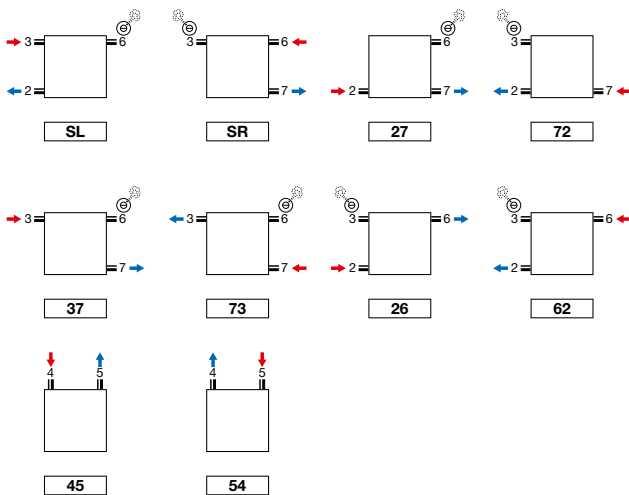

- Aansluiting MM: aanvoer moet aan de rechterkant!
- Tulipa-A 6 en 8 buizen: aansluiting 1mm8, 18, 81 niet mogelijk

Opmerking: het aansluiten van de radiator kan enkel volgens de getoonde aansluiticonen. Voor elke andere aansluitwijze nemen wij geen verantwoordelijkheid.