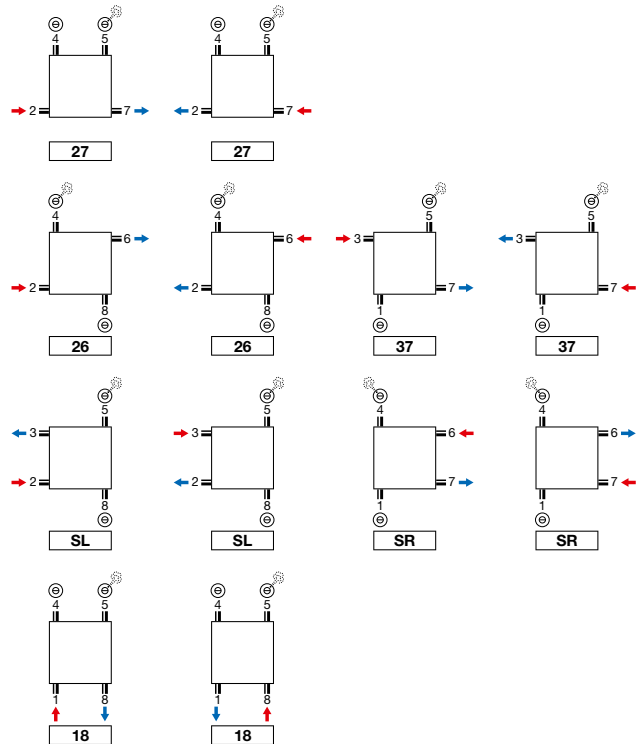

CARRÉ HORIZONTAAL: CPHN1-RO / CPHN2-RO