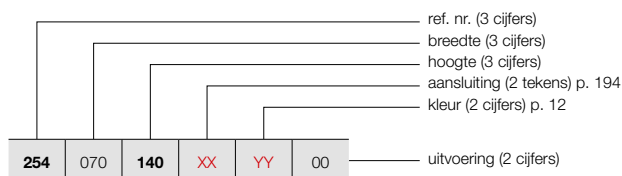

HOE ZANA VERTICAAL BESTELLEN
Leveringstermijn 15 - 30 werkdagen
(zonder transportduur)

ZANA VERTICAAL (ZV-1)

ZV-1

PRODUCTGROEP: STEEL

BESTELCODE MAATWERK ZANA VERTICAAL	TECHNISCHE GEGEVENS							STANDAARDKLEUR		ANDERE KLEUREN						
	buizen	breedte (L mm)	hoogte (H mm)	75/65/20 (Watt) (φ50K)	55/45/20 (Watt) (φ30K)	n-exp.	gewicht (kg)	inhoud (l)	el. weerst. (Watt)	prijs RAL 9016 (€)	prijs kleur (€)					
REF. NR. ZANA VERTICAAL ZV-1 : 254																
254	070	140	XX	YY	00	18	704	1400	1531	808	1,27	40,86	18,54	-	1055	1213
		160				18	704	1600	1731	914	1,27	46,62	21,24	-	1161	1335
		180				18	704	1800	1933	1021	1,28	52,20	23,94	-	1265	1455
		200				18	704	2000	2138	1129	1,28	57,78	26,28	-	1366	1571
		220				18	704	2200	2345	1238	1,28	63,18	28,62	-	1471	1692
		240				18	704	2400	2555	1349	1,29	68,76	30,96	-	1576	1812
		260				18	704	2600	2769	1462	1,29	74,34	33,30	-	1677	1929
		280				18	704	2800	2987	1577	1,29	79,74	35,64	-	1782	2049
		300				18	704	3000	3208	1694	1,29	85,32	37,98	-	1887	2170
254	078	140	XX	YY	00	20	784	1400	1701	898	1,27	45,40	20,60	-	1163	1337
		160				20	784	1600	1923	1015	1,27	51,80	23,60	-	1279	1471
		180				20	784	1800	2148	1134	1,28	58,00	26,60	-	1393	1602
		200				20	784	2000	2375	1254	1,28	64,20	29,20	-	1509	1735
		220				20	784	2200	2606	1376	1,28	70,20	31,80	-	1622	1865
		240				20	784	2400	2839	1499	1,29	76,40	34,40	-	1738	1999
		260				20	784	2600	3077	1625	1,29	82,60	37,00	-	1852	2130
		280				20	784	2800	3319	1753	1,29	88,60	39,60	-	1969	2264
		300				20	784	3000	3564	1882	1,29	94,80	42,20	-	2084	2397
254	086	140	XX	YY	00	22	864	1400	1871	988	1,27	49,94	22,66	-	1268	1458
		160				22	864	1600	2116	1117	1,27	56,98	25,96	-	1394	1603
		180				22	864	1800	2363	1248	1,28	63,80	29,26	-	1522	1750
		200				22	864	2000	2613	1380	1,28	70,62	32,12	-	1651	1899
		220				22	864	2200	2866	1513	1,28	77,22	34,98	-	1776	2042
		240				22	864	2400	3123	1649	1,29	84,04	37,84	-	1903	2188
		260				22	864	2600	3385	1788	1,29	90,86	40,70	-	2027	2331
		280				22	864	2800	3650	1927	1,29	97,46	43,56	-	2155	2478
		300				22	864	3000	3921	2071	1,29	104,28	46,42	-	2281	2623
254	094	140	XX	YY	00	24	944	1400	2041	1078	1,27	54,48	24,72	-	1374	1580
		160				24	944	1600	2308	1219	1,27	62,16	28,32	-	1512	1739
		180				24	944	1800	2578	1361	1,28	69,60	31,92	-	1652	1900
		200				24	944	2000	2850	1505	1,28	77,04	35,04	-	1788	2056
		220				24	944	2200	3127	1651	1,28	84,24	38,16	-	1926	2215
		240				24	944	2400	3407	1799	1,29	91,68	41,28	-	2066	2376
		260				24	944	2600	3692	1950	1,29	99,12	44,40	-	2202	2532
		280				24	944	2800	3982	2103	1,29	106,32	47,52	-	2344	2696
		300				24	944	3000	4277	2259	1,29	113,76	50,64	-	2479	2851
254	102	140	XX	YY	00	26	1024	1400	2211	1168	1,27	59,02	26,78	-	1481	1703
		160				26	1024	1600	2500	1320	1,27	67,34	30,68	-	1628	1872
		180				26	1024	1800	2793	1475	1,28	75,40	34,58	-	1779	2046
		200				26	1024	2000	3088	1631	1,28	83,46	37,96	-	1930	2220
		220				26	1024	2200	3388	1789	1,28	91,26	41,34	-	2079	2391
		240				26	1024	2400	3691	1949	1,29	99,32	44,72	-	2229	2563
		260				26	1024	2600	4000	2112	1,29	107,38	48,10	-	2378	2735

Conform EN442-1: 2014: radiatoren en convectoren

Voor meer details over onze artikel-data, zie artikel-database: <https://www.2ba.nl>

Voor de warmteafgiftes van andere regimes, kijkt u op p. 348 (correctiefactoren)
NEDERLAND. Prijzen in euro (excl. BTW)

VASCO