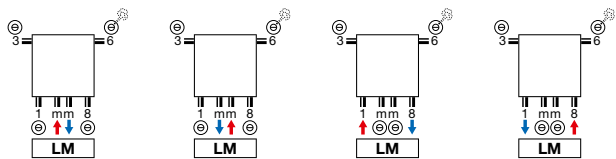

TULIPA-A AANSLUITINGEN

TULIPA-A VERTICAAL: TV1-A / TV2-A (VOORRAAD)