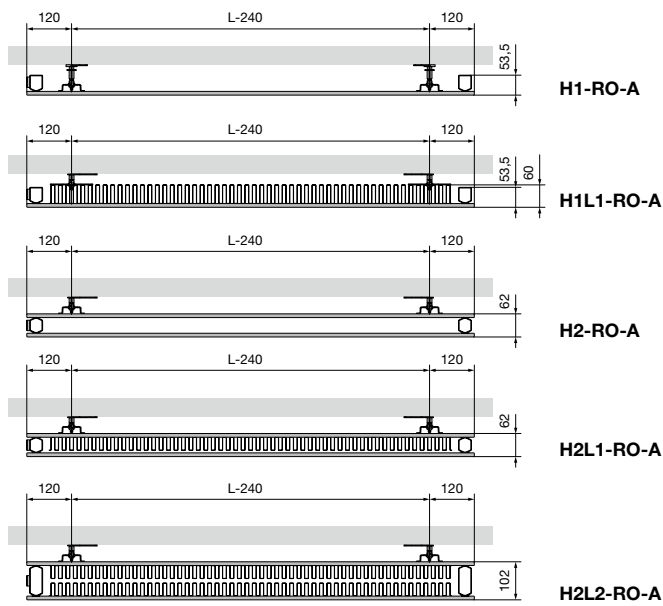

VIOLA-A HORIZONTAAL (H1-RO-A, H1L1-RO-A, H2-RO-A, H2L1-RO-A, H2L2-RO-A)

	H1-RO-A / H1L1-RO-A / H2-RO-A / H2L1-RO-A / H2L2-RO-A																
Breedte (L)	500	600	700	800	900	1000	1100	1200	1400	1600	1800	2000	2200	2400	2600	2800	3000
Hartafstand tussen de onderaansluitingen R1 (R1)	450	550	650	750	850	950	1050	1150	1350	1550	1750	1950	2150	2350	2550	2750	2950
Hoogte (H)	240	320	400	480	560	640	720	800	880								
Hartafstand tussen de zijansluitingen SL/SR (R2)	187	267	347	427	507	587	667	747	827								
Hartafstand tussen de ophangingen	L-240	H-118