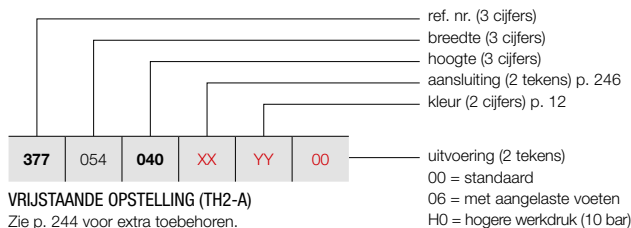

## HOE TULIPA-A HORIZONTAAL BESTELLEN

Leveringstermijn 15 - 30 werkdagen  
(zonder transportduur)