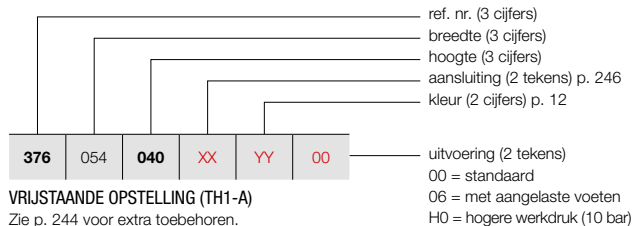

HOE TULIPA-A HORIZONTAAL BESTELLEN

Leveringstermijn 15 - 30 werkdagen
(zonder transportduur)

VRIJSTAANDE OPSTELLING (TH1-A)
Zie p. 244 voor extra toebehoren.

PRODUCTGROEP: STEEL

BESTELCODE MAATWERK TULIPA-A HORIZONTAAL							TECHNISCHE GEGEVENS					STANDAARDKLEUR	ANDERE KLEUREN				
376	054	040	XX	YY	00	buizen	breedte (L mm)	hoogte (H mm)	75/65/20 (Watt) (Φ50K)	55/45/20 (Watt) (Φ30K)	n-exp.	gewicht (kg)	inhoud (l)	el. weerst. (Watt)	prijs RAL 9016 (€)	prijs kleur (€)	
REF. NR. TULIPA-A HORIZONTAAL TH1-A : 376																	
376	054	040	XX	YY	00	12	540	400	348	180	1,22	9,60	2,52	-	310	357	
		050				12	540	500	420	216	1,23	10,80	3,00	-	335	385	
		060				12	540	600	492	264	1,23	12,00	3,48	-	364	419	
		070				12	540	700	564	300	1,23	14,40	3,96	-	392	451	
		080				12	540	800	636	336	1,23	15,60	4,44	-	419	482	
		090				12	540	900	696	372	1,24	18,00	4,92	-	444	511	
376	063	040	XX	YY	00	14	630	400	406	210	1,22	11,20	2,94	-	348	400	
		050				14	630	500	490	252	1,23	12,60	3,50	-	378	435	
		060				14	630	600	574	308	1,23	15,40	4,06	-	408	469	
		070				14	630	700	658	350	1,23	16,80	4,62	-	442	508	
		080				14	630	800	742	392	1,23	18,20	5,18	-	474	545	
		090				14	630	900	812	434	1,24	21,00	5,74	-	509	585	
376	072	040	XX	YY	00	16	720	400	464	240	1,22	12,80	3,36	-	382	439	
		050				16	720	500	560	288	1,23	14,40	4,00	-	422	485	
		060				16	720	600	656	352	1,23	17,60	4,64	-	457	526	
		070				16	720	700	752	400	1,23	19,20	5,28	-	492	566	
		080				16	720	800	848	448	1,23	20,80	5,92	-	529	608	
		090				16	720	900	928	496	1,24	24,00	6,56	-	567	652	
376	081	040	XX	YY	00	18	810	400	522	270	1,22	14,40	3,78	-	426	490	
		050				18	810	500	630	324	1,23	16,20	4,50	-	463	532	
		060				18	810	600	738	396	1,23	19,80	5,22	-	509	585	
		070				18	810	700	846	450	1,23	21,60	5,94	-	545	627	
		080				18	810	800	954	504	1,23	23,40	6,66	-	585	673	
		090				18	810	900	1044	558	1,24	27,00	7,38	-	625	719	
376	090	040	XX	YY	00	20	900	400	580	300	1,22	16,00	4,20	-	461	530	
		050				20	900	500	700	360	1,23	18,00	5,00	-	510	587	
		060				20	900	600	820	440	1,23	22,00	5,80	-	554	637	
		070				20	900	700	940	500	1,23	24,00	6,60	-	596	685	
		080				20	900	800	1060	560	1,23	26,00	7,40	-	643	739	
		090				20	900	900	1160	620	1,24	30,00	8,20	-	689	792	
376	099	040	XX	YY	00	22	990	400	638	330	1,22	17,60	4,62	-	499	574	
		050				22	990	500	770	396	1,23	19,80	5,50	-	551	634	
		060				22	990	600	902	484	1,23	24,20	6,38	-	599	689	
		070				22	990	700	1034	550	1,23	26,40	7,26	-	649	746	
		080				22	990	800	1166	616	1,23	28,60	8,14	-	696	800	
		090				22	990	900	1276	682	1,24	33,00	9,02	-	747	859	
376	108	040	XX	YY	00	24	1080	400	696	360	1,22	19,20	5,04	-	536	616	
		050				24	1080	500	840	432	1,23	21,60	6,00	-	593	682	
		060				24	1080	600	984	528	1,23	26,40	6,96	-	646	743	
		070				24	1080	700	1128	600	1,23	28,80	7,92	-	700	805	
		080				24	1080	800	1272	672	1,23	31,20	8,88	-	753	866	
		090				24	1080	900	1392	744	1,24	36,00	9,84	-	808	929	

Conform EN442-1: 2014: radiatoren en convectoren

Voor meer details over onze artikel-data, zie artikel-database: <https://www.2ba.nl>

Voor de warmteafgiftes van andere regimes, kijkt u op p. 348 (correctiefactoren)
NEDERLAND. Prijzen in euro (excl. BTW)