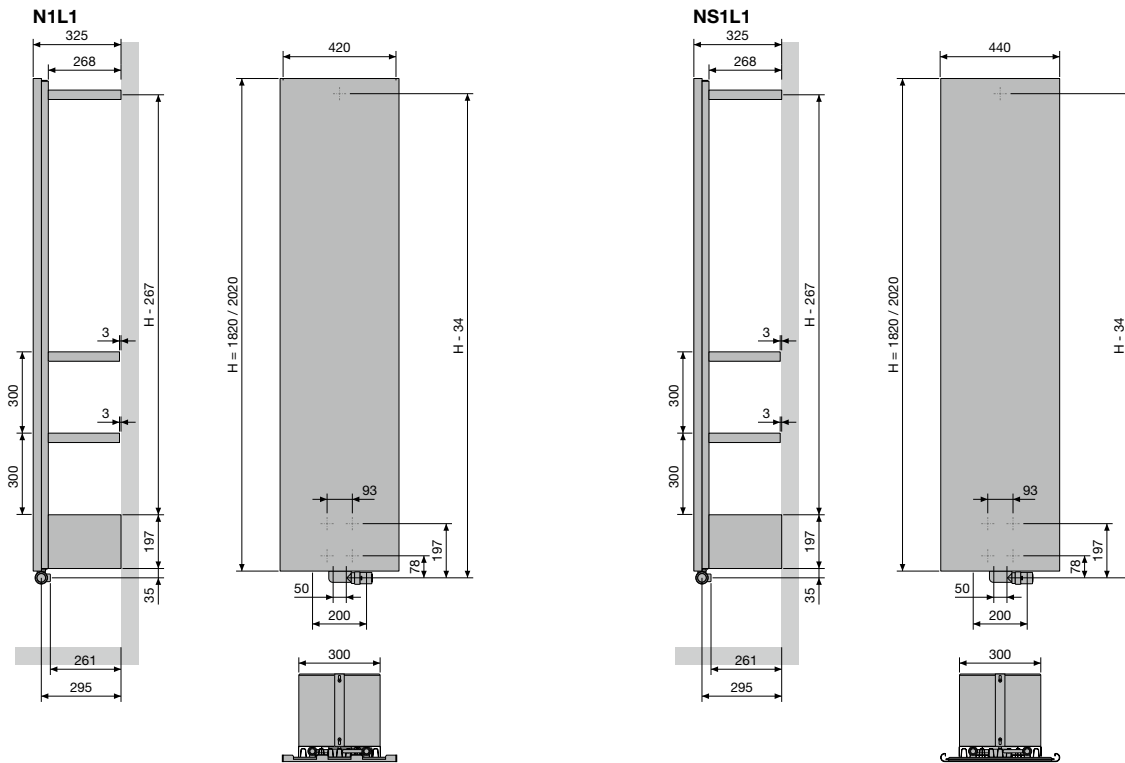

NIVA BAD (N1L1, NS1L1)