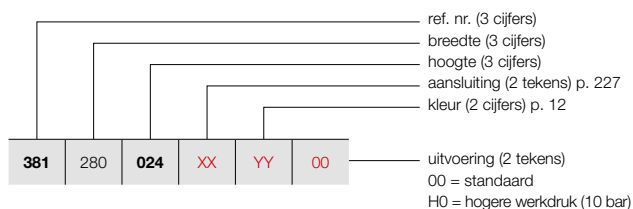

HOE VIOLA-A HORIZONTAAL BESTELLEN

Leveringstermijn 15 - 30 werkdagen
(zonder transportduur)