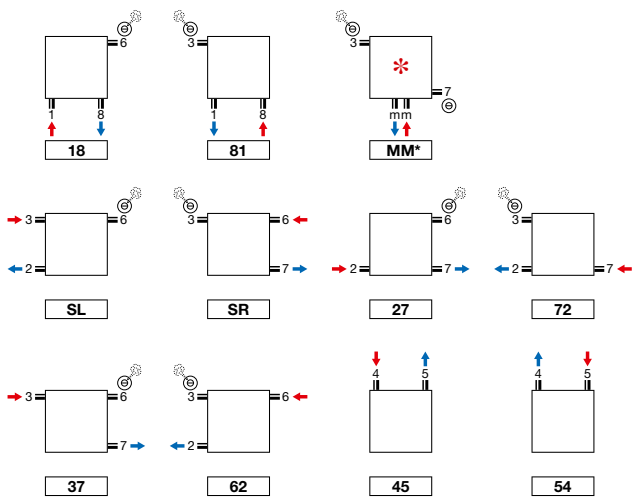

VIOLA-A VERTICAAL: V1-ZB-A / V1L1-ZB-A / V2-ZB-A (NIET-VOORRAAD)

- Aanvoer en retour kunnen verwisseld worden
- mm aansluiting alleen mogelijk bij even aantal buizen.