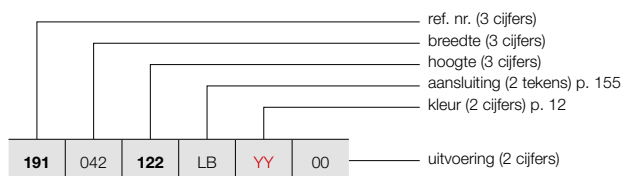

HOE NIVA LAK VERTICAAL BESTELLEN

Leveringstermijn 15 - 30 werkdagen
(zonder transportduur)