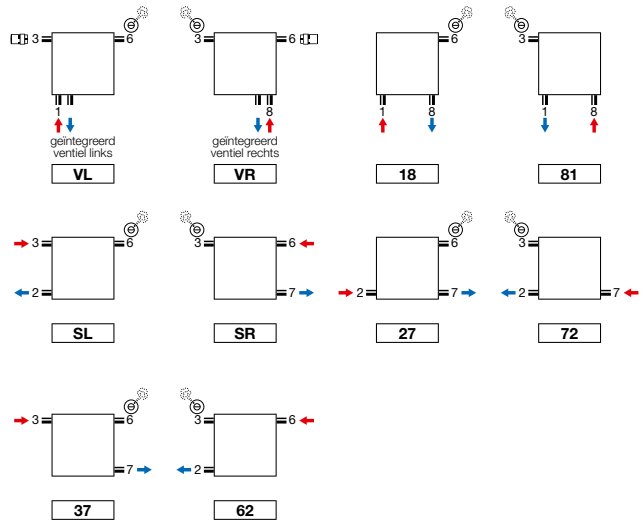

**VIOLA-A VERTICAAL: V1-ZB-A / V1L1-ZB-A / V2-ZB-A (NIET-VOORRAAD)**

- \* Aanvoer en retour kunnen verwisseld worden
- mm aansluiting alleen mogelijk bij even aantal buizen.

**VIOLA-A HORIZONTAAL: H1-RO-A / H1L1-RO-A / H2-RO-A / H2L1-RO-A / H2L2-RO-A (NIET-VOORRAAD)**