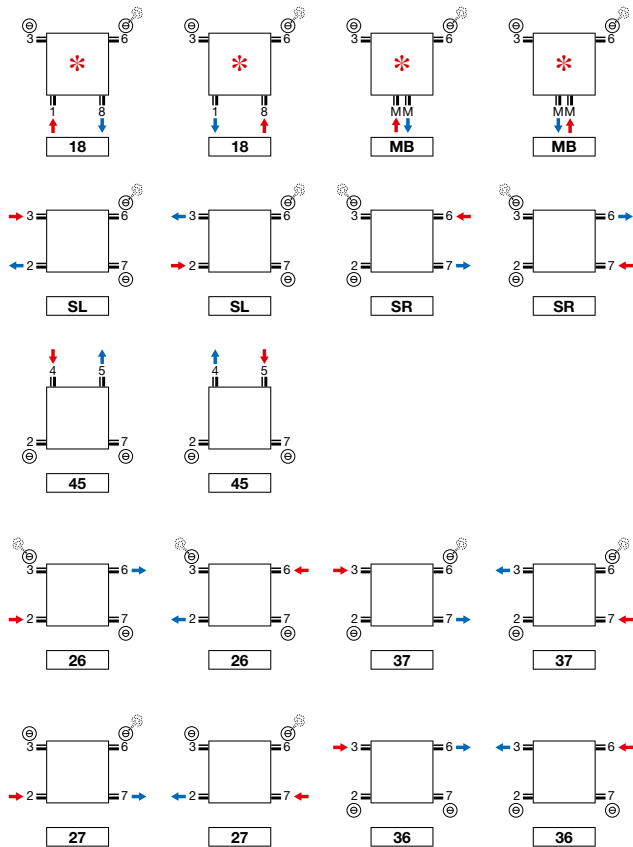

ZANA HORIZONTAAL: ZH-1 / ZH-2

ZANA VERTICAAL: ZV-1 / ZV-2 (NIET-VOORRAAD)