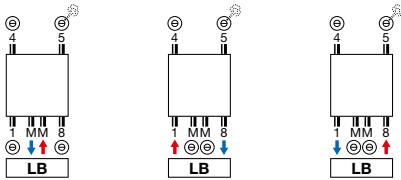

- **NIVA BAD:** N1L1 / NS1L1
- **NIVA LAK VERTICAAL:** N1L1 / N2L1
- **NIVA INOX VERTICAAL:** N1L1-ES / N2L1-ES
- **NIVA SOFT VERTICAAL:** NS1L1 / NS2L1 (zonder geïntegreerd ventiel)
- **NIVA MIXED HYBRIDE:** N1L1-EL-MIX

- **Opmerking:** MM met aanvoer rechts.

NIVA SOFT VERTICAAL: NS2L1
GEÏNTEGREERD VENTIEL

- **Meerprijs: €157** (zie p. 342)
- **Opmerking:** MM met aanvoer rechts (op deze aansluiting bevindt zich op de achterzijde een stijgbuis).