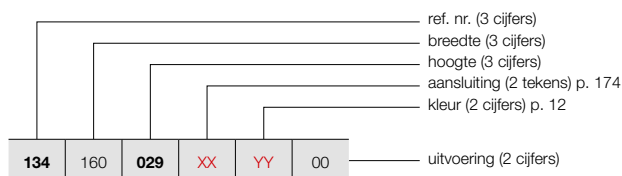

HOE CARRÉ HORIZONTAAL BESTELLEN

Leveringstermijn 15 - 30 werkdagen
(zonder transportduur)