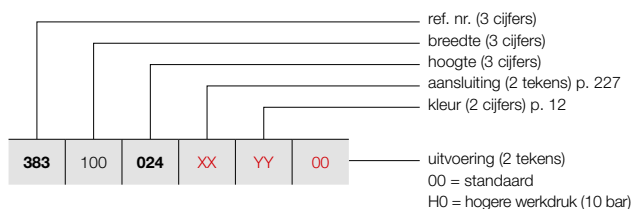

HOE VIOLA-A HORIZONTAAL BESTELLEN

Leveringstermijn 15 - 30 werkdagen
(zonder transportduur)