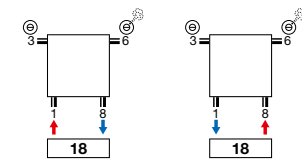

ZANA HORIZONTAAL: ZH-1 / ZH-2