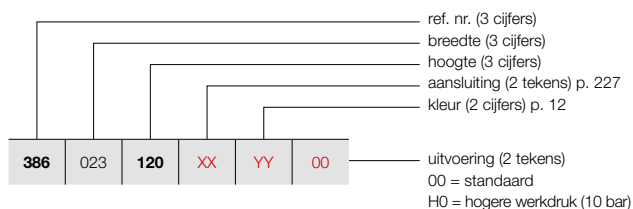

HOE VIOLA-A VERTICAAL BESTELLEN

Leveringstermijn 15 - 30 werkdagen
(zonder transportduur)

HOE VOORRAADRADIATOR VIOLA-A VERTICAAL BESTELLEN

Leveringstermijn 5 werkdagen
(zonder transportduur)