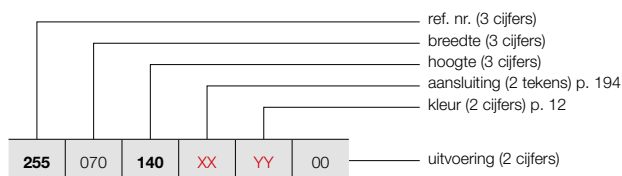

HOE ZANA VERTICAAL BESTELLEN
Leveringstermijn 15 - 30 werkdagen
(zonder transportduur)