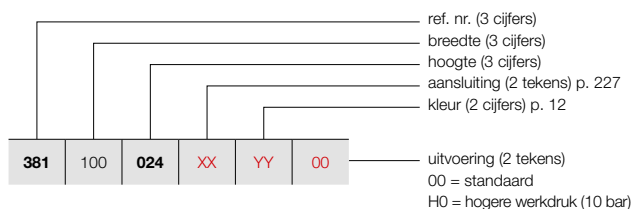

HOE VIOLA-A HORIZONTAAL BESTELLEN

Leveringstermijn 15 - 30 werkdagen
(zonder transportduur)