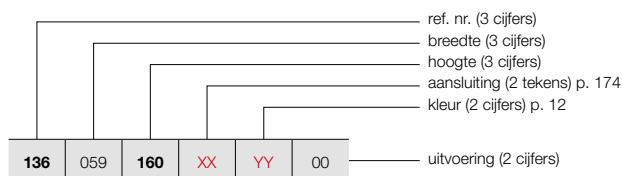

HOE CARRÉ VERTICAAL BESTELLEN

Leveringstermijn 15 - 30 werkdagen
(zonder transportduur)