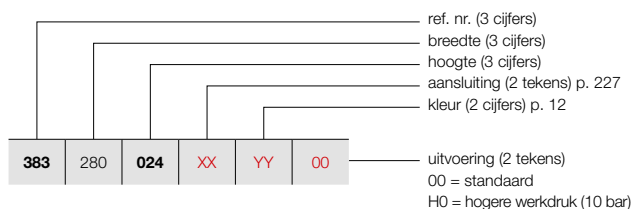

HOE VIOLA-A HORIZONTAAL BESTELLEN

Leveringstermijn 15 - 30 werkdagen
(zonder transportduur)