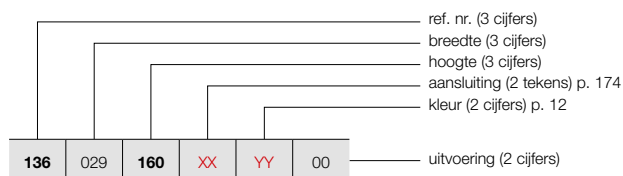

HOE CARRÉ VERTICAAL BESTELLEN

Leveringstermijn 15 - 30 werkdagen
(zonder transportduur)

PRODUCTGROEP: STEEL

BESTELCODE MAATWERK CARRÉ VERTICAAL	TECHNISCHE GEGEVENS									STANDAARDKLEUR	ANDERE KLEUREN
	buizen	breedte (L mm)	hoogte (H mm)	75/65/20 (Watt) (Ø50K)	55/45/20 (Watt) (Ø30K)	n-exp.	gewicht (kg)	inhoud (l)	el. weerst. (Watt)	prijs RAL 9016 (€)	prijs kleur (€)
REF. NR. CARRÉ VERTICAAL CPVN2-ZB : 136											
136	029	160	XX	YY	00						
		180								912	1049
		200								986	1134
		220								1063	1222
		240								1133	1303
		260								1202	1382
		280								1271	1462
		300								1335	1535
										1401	1611
136	035	160	XX	YY	00						
		180								1092	1256
		200								1184	1362
		220								1273	1464
		240								1359	1563
		260								1443	1659
		280								1523	1751
		300								1604	1845
										1684	1937
136	041	160	XX	YY	00						
		180								1277	1469
		200								1379	1586
		220								1486	1709
		240								1587	1825
		260								1684	1937
		280								1778	2045
		300								1871	2152
										1962	2256
136	047	160	XX	YY	00						
		180								1456	1674
		200								1578	1815
		220								1697	1952
		240								1810	2082
		260								1921	2209
		280								2033	2338
		300								2136	2456
										2238	2574
136	053	160	XX	YY	00						
		180								1637	1883
		200								1776	2042
		220								1908	2194
		240								2038	2344
		260								2162	2486
		280								2283	2625
		300								2403	2763
										2521	2899

Conform EN442-1: 2014: radiatoren en convectoren

Voor meer details over onze artikel-data, zie artikel-database: <https://www.2ba.nl>

Voor de warmteafgiftes van andere regimes, kijkt u op p. 348 (correctiefactoren)
NEDERLAND. Prijzen in euro (excl. BTW)