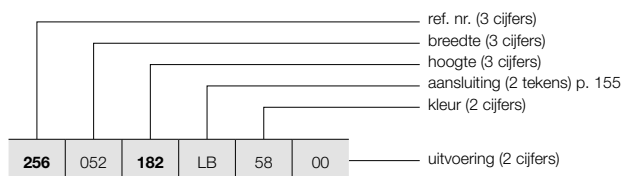

## NIVA INOX VERTICAAL (N1L1-ES, N2L1-ES)

N1L1-ES

N2L1-ES

PRODUCTGROEP: STEEL

| BESTELCODE MAATWERK<br>NIVA INOX VERTICAAL        | TECHNISCHE GEGEVENS |                   |                  |                              |                              |        |                 |               |                       | STANDAARDKLEUR       |      |       |       |   |             |
|---|---------------------|-------------------|------------------|------------------------------|------------------------------|--------|-----------------|---------------|-----------------------|----------------------|------|-------|-------|---|-------------|
|   | buizen              | breedte<br>(L mm) | hoogte<br>(H mm) | 75/65/20<br>(Watt)<br>(Φ50K) | 55/45/20<br>(Watt)<br>(Φ30K) | n-exp. | gewicht<br>(kg) | inhoud<br>(l) | el. weerst.<br>(Watt) | prijs<br>inox<br>(€) |      |       |       |   |             |
| <b>REF. NR. NIVA INOX VERTICAAL N1L1-ES : 256</b> |                     |                   |                  |                              |                              |        |                 |               |                       |                      |      |       |       |   |             |
| <b>256</b>  | 052                 | <b>182</b>        | LB               | 58                           | 00                           | -      | 520             | 1820          | 1128                  | 587                  | 1,28 | 33,67 | 4,61  | - | <b>1329</b> |
|   |                     | <b>202</b>        |                  |                              |                              | -      | 520             | 2020          | 1257                  | 654                  | 1,28 | 37,12 | 5,05  | - | <b>1409</b> |
| <b>256</b>  | 062                 | <b>182</b>        | LB               | 58                           | 00                           | -      | 620             | 1820          | 1322                  | 687                  | 1,28 | 39,98 | 5,52  | - | <b>1381</b> |
|   |                     | <b>202</b>        |                  |                              |                              | -      | 620             | 2020          | 1490                  | 775                  | 1,28 | 44,03 | 6,10  | - | <b>1471</b> |
| <b>REF. NR. NIVA INOX VERTICAAL N2L1-ES : 257</b> |                     |                   |                  |                              |                              |        |                 |               |                       |                      |      |       |       |   |             |
| <b>257</b>  | 052                 | <b>182</b>        | LB               | 58                           | 00                           | -      | 520             | 1820          | 1633                  | 836                  | 1,31 | 51,68 | 9,07  | - | <b>1990</b> |
|   |                     | <b>202</b>        |                  |                              |                              | -      | 520             | 2020          | 1764                  | 903                  | 1,31 | 57,23 | 10,00 | - | <b>2067</b> |
| <b>257</b>  | 062                 | <b>182</b>        | LB               | 58                           | 00                           | -      | 620             | 1820          | 1935                  | 991                  | 1,31 | 61,14 | 10,86 | - | <b>2068</b> |
|   |                     | <b>202</b>        |                  |                              |                              | -      | 620             | 2020          | 2091                  | 1071                 | 1,31 | 67,72 | 12,00 | - | <b>2157</b> |