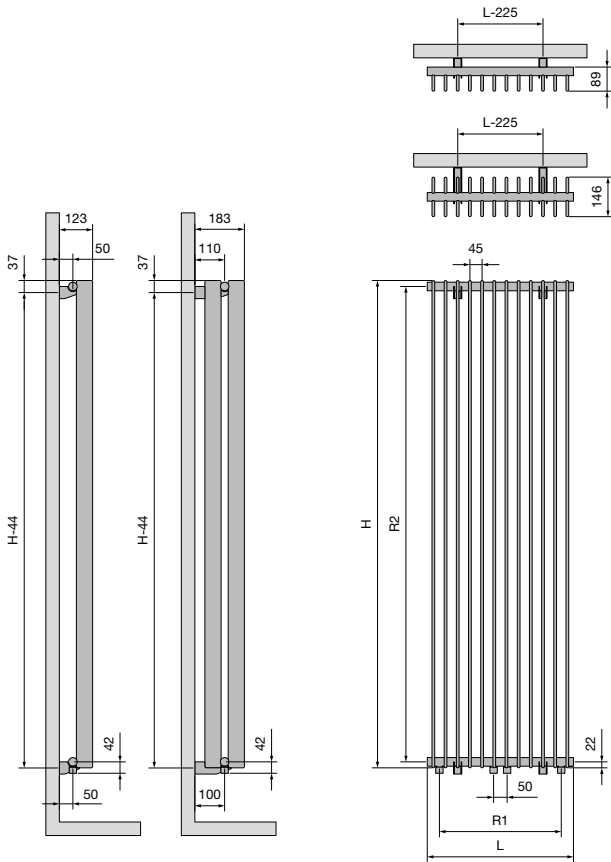

TULIPA-A VERTICAAL (TV1-A, TV2-A)

TV1-A / TV2-A

Breedte (L)	270	360	450	540	630	720	810	900	990	1080	1170	1260
Hartafstand tussen de onderaansluitingen 18 (R1)	180	270	360	450	540	630	720	810	900	990	1080	1170
Hoogte (H)	1000	1200	1500	1600	1800	2000	2200	2500	3000			
Hartafstand tussen de zijaansluitingen SL/SR (R2)	956	1156	1456	1556	1756	1956	2156	2456	2956			
Hartafstand tussen de ophangingen	H-44