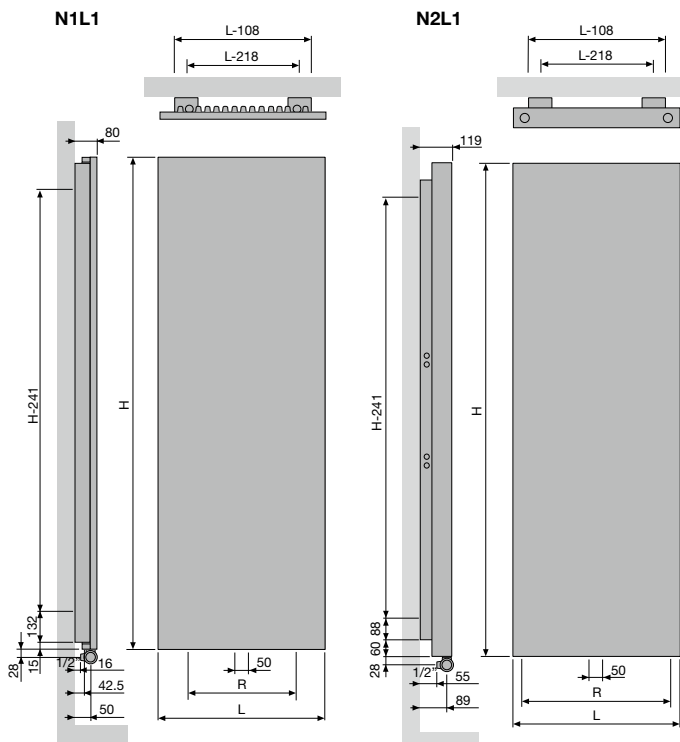

NIVA LAK VERTICAAL (N1L1, N2L1)

		N1L1			
Breedte (L)		420	520	620	720
Hartafstand tussen de onderaansluitingen 18 (R)		200	300	400	500
Hartafstand tussen de ophangingen		L-218	H-241		

		N2L1			
Breedte (L)		420	520	620	720
Hartafstand tussen de onderaansluitingen 18 (R)		338	438	538	638
Hartafstand tussen de ophangingen		L-218	H-241