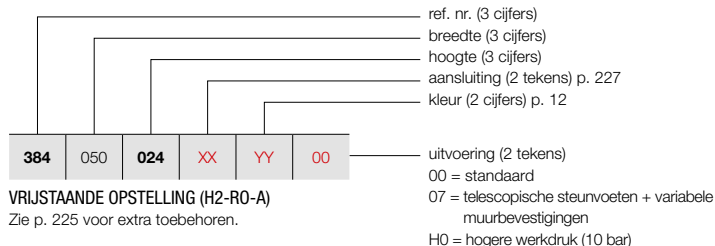

HOE VIOLA-A HORIZONTAAL BESTELLEN

Leveringstermijn 15 - 30 werkdagen
(zonder transportduur)

VRIJSTAANDE OPSTELLING (H2-RO-A)

Zie p. 225 voor extra toebehoren.

PRODUCTGROEP: STEEL

BESTELCODE MAATWERK VIOLA-A HORIZONTAAL	TECHNISCHE GEGEVENS									STANDAARDKLEUR	ANDERE KLEUREN
	buizen	breedte (L mm)	hoogte (H mm)	75/65/20 (Watt) (Φ50K)	55/45/20 (Watt) (Φ30K)	n-exp.	gewicht (kg)	inhoud (l)	el. weerst. (Watt)	prijs RAL 9016 (€)	prijs kleur (€)
REF. NR. VIOLA-A HORIZONTAAL H2-RO-A : 384											
384	050	024	XX	YY	00						
		032								524	603
		040								599	689
		048								672	773
		056								745	857
		064								821	944
		072								893	1027
		080								968	1113
		088								1043	1199
										1118	1286
384	060	024	XX	YY	00						
		032								564	649
		040								646	743
		048								728	837
		056								809	930
		064								892	1026
		072								974	1120
		080								1055	1213
		088								1138	1309
										1219	1402
384	070	024	XX	YY	00						
		032								604	695
		040								692	796
		048								782	899
		056								876	1007
		064								964	1109
		072								1054	1212
		080								1145	1317
		088								1234	1419
										1325	1524
384	080	024	XX	YY	00						
		032								642	738
		040								741	852
		048								839	965
		056								935	1075
		064								1038	1194
		072								1136	1306
		080								1231	1416
		088								1331	1531
										1431	1646
384	090	024	XX	YY	00						
		032								680	782
		040								786	904
		048								896	1030
		056								1000	1150
		064								1106	1272
		072								1216	1398
		080								1323	1521
		088								1430	1645
										1538	1769

Conform EN442-1: 2014: radiatoren en convectoren

Voor meer details over onze artikel-data, zie artikel-database: <https://www.2ba.nl>

Voor de warmteafgifte van andere regimes, kijkt u op p. 348 (correctiefactoren)
NEDERLAND. Prijzen in euro (excl. BTW)