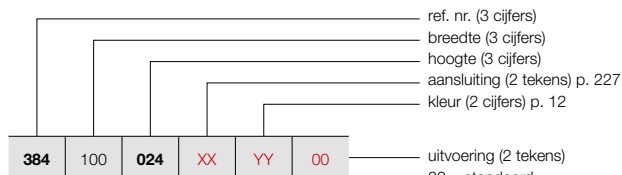

## HOE VIOLA-A HORIZONTAAL BESTELLEN

Leveringstermijn 15 - 30 werkdagen  
(zonder transportduur)