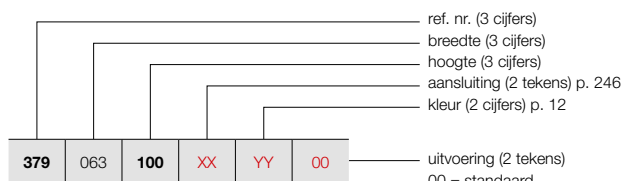

## HOE TULIPA-A VERTICAAL BESTELLEN

Leveringstermijn 15 - 30 werkdagen  
(zonder transportduur)