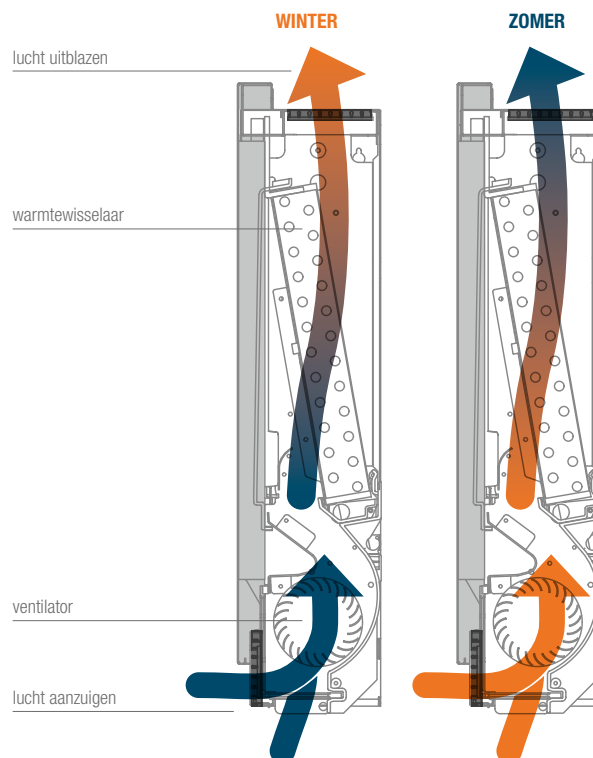

Dé oplossing tijdens koude winters en warme zomers!

- **de ideale 2-in-1 oplossing**
  in sneltempo de gewenste temperatuur
- **ideaal in combinatie met warmtepomp**
  koeling enkel mogelijk met warmtepomp met koelfunctie
- **voor lage watertemperatuursystemen**
- **fluïsterstille werking**
- **met modulerende ventilator-regeling**
- **met koper/aluminium warmtewisselaar**
- **energie-efficiënte werking**
- **touch display met intuïtieve bediening**
- **overschilderbaar**

2-IN-1

De Niva ventilo-convactor brengt iedere ruimte in uw woning op de gewenste comforttemperatuur. De convactor warmt bij koud weer snel op en zorgt bij warme dagen voor de nodige verkoeling!