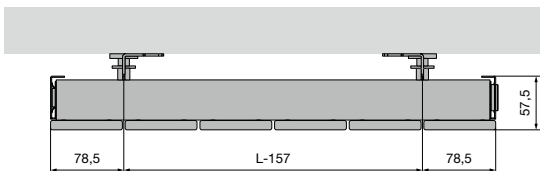

VIOLA-A VERTICAAL (V1-ZB-A, V1L1-ZB-A, V2-ZB-A)

V1-ZB-A

V1L1-ZB-A