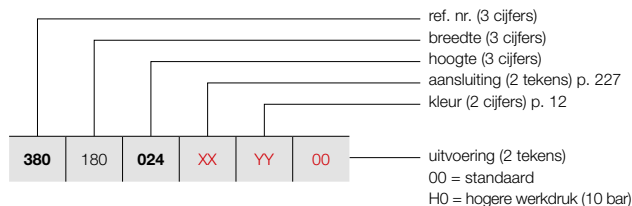

HOE VIOLA-A HORIZONTAAL BESTELLEN

Leveringstermijn 15 - 30 werkdagen
(zonder transportduur)

PRODUCTGROEP: STEEL

BESTELCODE MAATWERK VIOLA-A HORIZONTAAL							TECHNISCHE GEGEVENS					STANDAARDKLEUR	ANDERE KLEUREN			
buizen	breedte (L mm)	hoogte (H mm)	75/65/20 (Watt) (Ø50K)	55/45/20 (Watt) (Ø30K)	n-exp.	gewicht (kg)	inhoud (l)	el. weerst. (Watt)	prijs RAL 9016 (€)	prijs kleur (€)						
REF. NR. VIOLA-A HORIZONTAAL H1L1-RO-A : 380																
380	180	024	XX	YY	00	3	1800	240	940	479	1,24	19,62	3,60	-	721	829
		032				4	1800	320	1202	613	1,26	26,28	5,04	-	848	975
		040				5	1800	400	1436	733	1,27	32,76	6,12	-	981	1128
		048				6	1800	480	1670	852	1,28	39,42	7,38	-	1111	1278
		056				7	1800	560	1906	973	1,30	45,90	8,64	-	1242	1428
		064				8	1800	640	2092	1067	1,30	52,56	9,90	-	1372	1578
		072				9	1800	720	2223	1134	1,30	56,52	11,16	-	1503	1728
		080				10	1800	800	2462	1256	1,31	65,70	12,60	-	1630	1875
		088				11	1800	880	2588	1321	1,31	69,66	13,86	-	1761	2025
380	200	024	XX	YY	00	3	2000	240	1044	533	1,24	21,80	4,00	-	781	898
		032				4	2000	320	1336	682	1,26	29,20	5,60	-	924	1063
		040				5	2000	400	1596	814	1,27	36,40	6,80	-	1066	1226
		048				6	2000	480	1856	947	1,28	43,80	8,20	-	1213	1395
		056				7	2000	560	2118	1081	1,30	51,00	9,60	-	1354	1557
		064				8	2000	640	2324	1186	1,30	58,40	11,00	-	1496	1720
		072				9	2000	720	2470	1260	1,30	62,80	12,40	-	1642	1888
		080				10	2000	800	2736	1396	1,31	73,00	14,00	-	1782	2049
		088				11	2000	880	2876	1467	1,31	77,40	15,40	-	1926	2215
380	220	024	XX	YY	00	3	2200	240	1148	586	1,24	23,98	4,40	-	842	968
		032				4	2200	320	1470	750	1,26	32,12	6,16	-	999	1149
		040				5	2200	400	1756	896	1,27	40,04	7,48	-	1150	1323
		048				6	2200	480	2042	1042	1,28	48,18	9,02	-	1310	1507
		056				7	2200	560	2330	1189	1,30	56,10	10,56	-	1467	1687
		064				8	2200	640	2556	1304	1,30	64,24	12,10	-	1621	1864
		072				9	2200	720	2717	1386	1,30	69,08	13,64	-	1778	2045
		080				10	2200	800	3010	1536	1,31	80,30	15,40	-	1932	2222
		088				11	2200	880	3164	1614	1,31	85,14	16,94	-	2090	2404
380	240	024	XX	YY	00	3	2400	240	1253	639	1,24	26,16	4,80	-	904	1040
		032				4	2400	320	1603	818	1,26	35,04	6,72	-	1071	1232
		040				5	2400	400	1915	977	1,27	43,68	8,16	-	1243	1429
		048				6	2400	480	2227	1136	1,28	52,56	9,84	-	1409	1620
		056				7	2400	560	2542	1297	1,30	61,20	11,52	-	1578	1815
		064				8	2400	640	2789	1423	1,30	70,08	13,20	-	1744	2006
		072				9	2400	720	2964	1512	1,30	75,36	14,88	-	1914	2201
		080				10	2400	800	3283	1675	1,31	87,60	16,80	-	2082	2394
		088				11	2400	880	3451	1761	1,31	92,88	18,48	-	2252	2590
380	260	024	XX	YY	00	3	2600	240	1357	692	1,24	28,34	5,20	-	968	1113
		032				4	2600	320	1737	886	1,26	37,96	7,28	-	1146	1318
		040				5	2600	400	2075	1059	1,27	47,32	8,84	-	1328	1527
		048				6	2600	480	2413	1231	1,28	56,94	10,66	-	1510	1737
		056				7	2600	560	2753	1405	1,30	66,30	12,48	-	1692	1946
		064				8	2600	640	3021	1541	1,30	75,92	14,30	-	1871	2152
		072				9	2600	720	3211	1638	1,30	81,64	16,12	-	2053	2361
		080				10	2600	800	3557	1815	1,31	94,90	18,20	-	2232	2567

Conform EN442-1: 2014: radiatoren en convectoren

Voor meer details over onze artikel-data, zie artikel-database: <https://www.2ba.nl>

Voor de warmteafgiftes van andere regimes, kijkt u op p. 348 (correctiefactoren)
NEDERLAND. Prijzen in euro (excl. BTW)