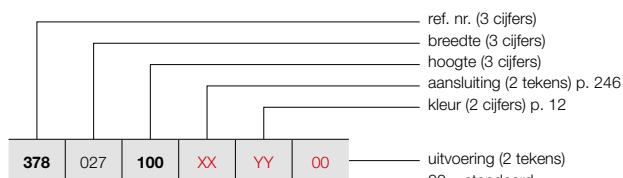

## HOE TULIPA-A VERTICAAL BESTELLEN

Leveringstermijn 15 - 30 werkdagen  
(zonder transportduur)