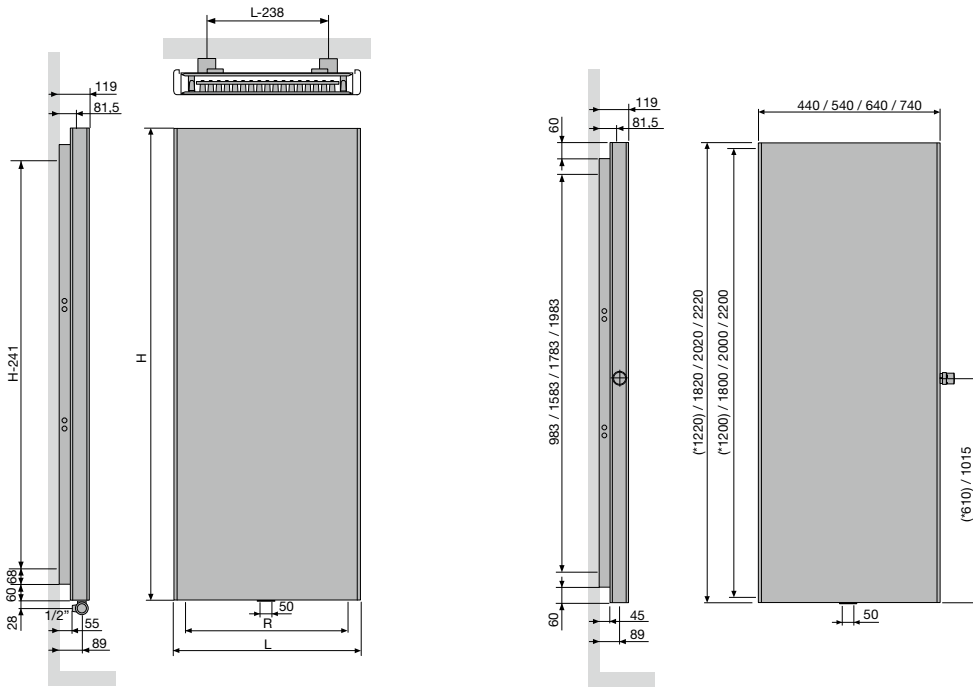

NIVA SOFT VERTICAAL (NS2L1)

NS2L1

	Breedte (L)	440	540	640	740
Hartafstand tussen de onderaansluitingen 18 (R)		338	438	538	638
Hartafstand tussen de ophangingen		L-238	H-241