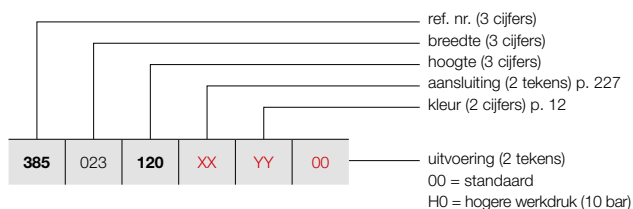

HOE VIOLA-A VERTICAAL BESTELLEN

Leveringstermijn 15 - 30 werkdagen
(zonder transportduur)