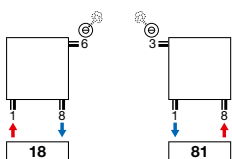

AANBEVOLEN AANSLUITING (18)

art. nr. 1182 101 0000 0099
prijs €235
Koppelingen, zie p. 355

Andere aansluitmogelijkheden, zie p. 246

AANBEVOLEN VOOR BADKAMER EN KEUKEN IN OPTIE

handdoekbeugel (RAL 9005)
art. nr. zie p. 245
prijs €145
Andere accessoires, zie p. 245