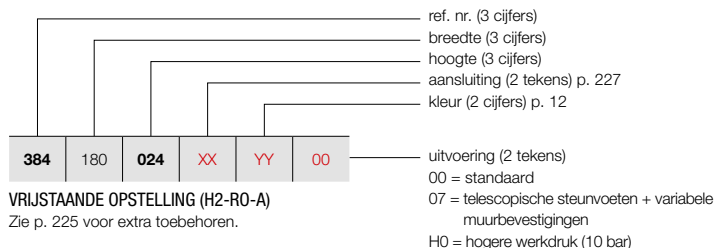

HOE VIOLA-A HORIZONTAAL BESTELLEN

Leveringstermijn 15 - 30 werkdagen
(zonder transportduur)

VRIJSTAANDE OPSTELLING (H2-RO-A)

Zie p. 225 voor extra toebehoren.

PRODUCTGROEP: STEEL

BESTELCODE MAATWERK VIOLA-A HORIZONTAAL							TECHNISCHE GEGEVENS				STANDAARDKLEUR	ANDERE KLEUREN				
buizen	breedte (L mm)	hoogte (H mm)	75/65/20 (Watt) (Φ50K)	55/45/20 (Watt) (Φ30K)	n-exp.	gewicht (kg)	inhoud (l)	el. weerst. (Watt)	prijs RAL 9016 (€)	prijs kleur (€)						
REF. NR. VIOLA-A HORIZONTAAL H2-RO-A : 384																
384	180	024	XX	YY	00	3	1800	240	785	400	1,23	21,96	6,12	-	1031	1186
		032				4	1800	320	981	501	1,22	29,34	8,10	-	1214	1396
		040				5	1800	400	1184	604	1,23	36,54	10,26	-	1393	1602
		048				6	1800	480	1400	714	1,25	43,92	12,42	-	1576	1812
		056				7	1800	560	1633	833	1,26	51,30	14,58	-	1755	2018
		064				8	1800	640	1883	961	1,27	58,50	16,74	-	1939	2230
		072				9	1800	720	2158	1101	1,28	65,88	18,90	-	2121	2439
		080				10	1800	800	2385	1217	1,28	73,26	20,52	-	2305	2651
		088				11	1800	880	2612	1333	1,29	80,46	22,32	-	2482	2854
384	200	024	XX	YY	00	3	2000	240	872	445	1,23	24,40	6,80	-	1106	1272
		032				4	2000	320	1090	556	1,22	32,60	9,00	-	1306	1502
		040				5	2000	400	1316	671	1,23	40,60	11,40	-	1506	1732
		048				6	2000	480	1556	794	1,25	48,80	13,80	-	1702	1957
		056				7	2000	560	1814	926	1,26	57,00	16,20	-	1903	2188
		064				8	2000	640	2092	1067	1,27	65,00	18,60	-	2098	2413
		072				9	2000	720	2398	1223	1,28	73,20	21,00	-	2298	2643
		080				10	2000	800	2650	1352	1,28	81,40	22,80	-	2497	2872
		088				11	2000	880	2902	1481	1,29	89,40	24,80	-	2694	3098
384	220	024	XX	YY	00	3	2200	240	959	489	1,23	26,84	7,48	-	1185	1363
		032				4	2200	320	1199	612	1,22	35,86	9,90	-	1404	1615
		040				5	2200	400	1448	739	1,23	44,66	12,54	-	1618	1861
		048				6	2200	480	1712	873	1,25	53,68	15,18	-	1832	2107
		056				7	2200	560	1995	1018	1,26	62,70	17,82	-	2047	2354
		064				8	2200	640	2301	1174	1,27	71,50	20,46	-	2262	2601
		072				9	2200	720	2638	1346	1,28	80,52	23,10	-	2474	2845
		080				10	2200	800	2915	1487	1,28	89,54	25,08	-	2691	3095
		088				11	2200	880	3192	1629	1,29	98,34	27,28	-	2906	3342
384	240	024	XX	YY	00	3	2400	240	1046	534	1,23	29,28	8,16	-	1265	1455
		032				4	2400	320	1308	667	1,22	39,12	10,80	-	1495	1719
		040				5	2400	400	1579	806	1,23	48,72	13,68	-	1729	1988
		048				6	2400	480	1867	953	1,25	58,56	16,56	-	1958	2252
		056				7	2400	560	2177	1111	1,26	68,40	19,44	-	2188	2516
		064				8	2400	640	2510	1281	1,27	78,00	22,32	-	2421	2784
		072				9	2400	720	2878	1468	1,28	87,84	25,20	-	2654	3052
		080				10	2400	800	3180	1622	1,28	97,68	27,36	-	2883	3315
		088				11	2400	880	3482	1777	1,29	107,28	29,76	-	3115	3582
384	260	024	XX	YY	00	3	2600	240	1134	578	1,23	31,72	8,84	-	1341	1542
		032				4	2600	320	1417	723	1,22	42,38	11,70	-	1589	1827
		040				5	2600	400	1711	873	1,23	52,78	14,82	-	1836	2111
		048				6	2600	480	2023	1032	1,25	63,44	17,94	-	2088	2401
		056				7	2600	560	2358	1203	1,26	74,10	21,06	-	2332	2682
		064				8	2600	640	2720	1388	1,27	84,50	24,18	-	2581	2968
		072				9	2600	720	3117	1591	1,28	95,16	27,30	-	2831	3256
		080				10	2600	800	3445	1758	1,28	105,82	29,64	-	3078	3540

Conform EN442-1: 2014: radiatoren en convectoren

Voor meer details over onze artikel-data, zie artikel-database: <https://www.2ba.nl>

Voor de warmteafgifte van andere regimes, kijkt u op p. 348 (correctiefactoren)
NEDERLAND. Prijzen in euro (excl. BTW)