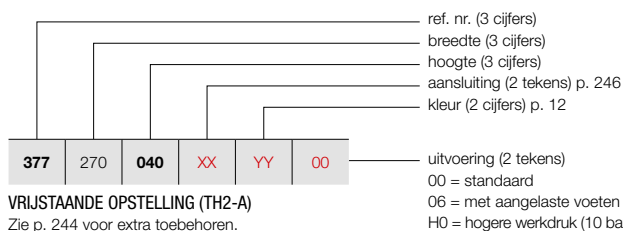

## HOE TULIPA-A HORIZONTAAL BESTELLEN

Leveringstermijn 15 - 30 werkdagen  
(zonder transportduur)