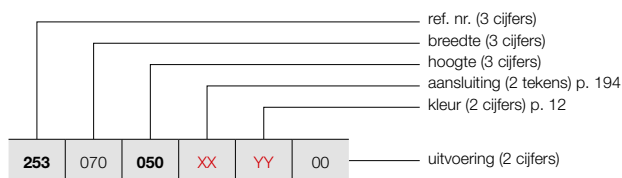

HOE ZANA HORIZONTAAL BESTELLEN

Leveringstermijn 15 - 30 werkdagen
(zonder transportduur)