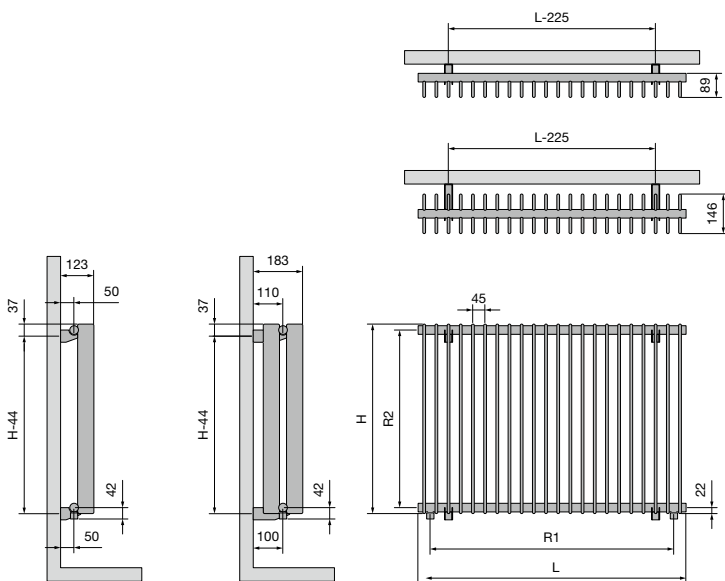

TULIPA-A HORIZONTAAL (TH1-A, TH2-A)

TH1-A / TH2-A

Breedte (L)	540	630	720	810	900	990	1080	1170	1260	1440	1620	1800	1980	2160	2340	2520	2700	2880	3060
Hartafstand tussen de onderaansluitingen 18 (R1)	450	540	630	720	810	900	990	1080	1170	1350	1530	1710	1890	2070	2250	2430	2610	2790	2970
Hoogte (H)	400	500	600	700	800	900													
Hartafstand tussen de zijaansluitingen SL/SR (R2)	356	456	556	656	756	856													
Hartafstand tussen de ophangingen	H-44