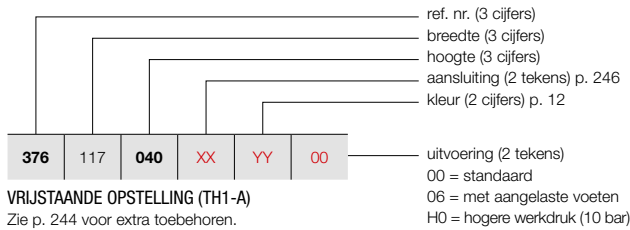

HOE TULIPA-A HORIZONTAAL BESTELLEN

Leveringstermijn 15 - 30 werkdagen
(zonder transportduur)

VRIJSTAANDE OPSTELLING (TH1-A)
Zie p. 244 voor extra toebehoren.