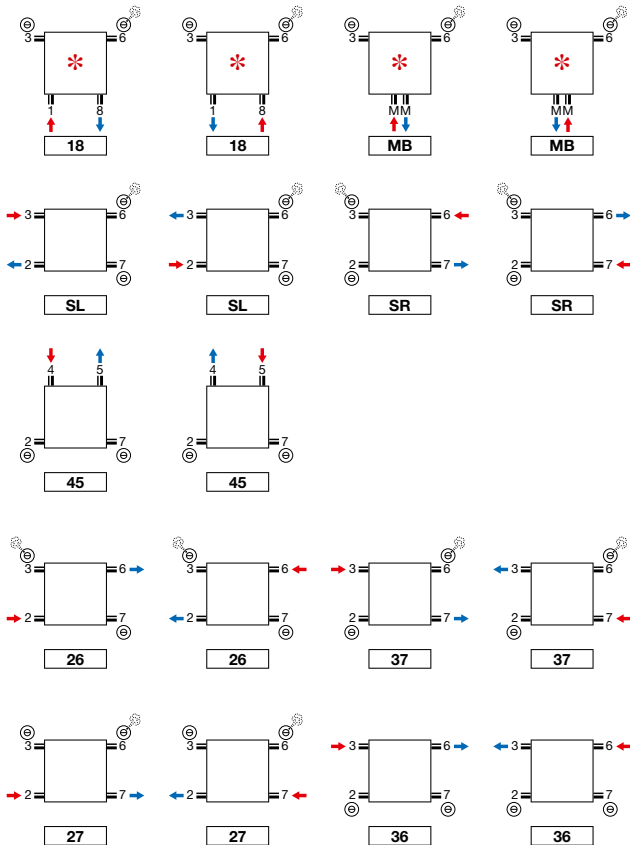

CARRÉ PLUS VERTICAAL: CPVN-PLUS (NIET-VOORRAAD) CARRÉ VERTICAAL: CPVN2-ZB

* **Opmerking CPVN-PLUS/CPVN2-ZB 10 buizen: 2/3/6/7 altijd open.**

Opmerking: het aansluiten van de radiator kan enkel volgens de getoonde aansluiticonen. Voor elke andere aansluitwijze nemen wij geen verantwoordelijkheid.