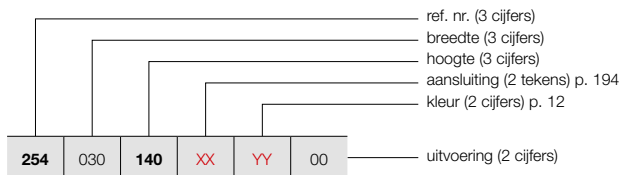

HOE ZANA VERTICAAL BESTELLEN

Leveringstermijn 15 - 30 werkdagen
(zonder transportduur)