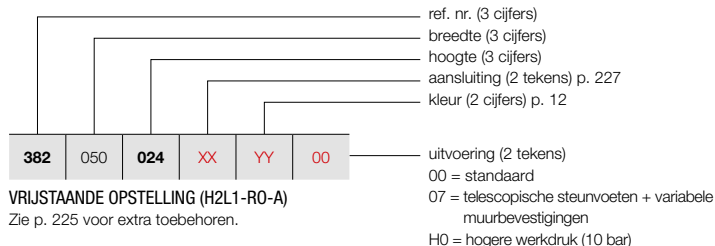

HOE VIOLA-A HORIZONTAAL BESTELLEN

Leveringstermijn 15 - 30 werkdagen
(zonder transportduur)

VRIJSTAANDE OPSTELLING (H2L1-RO-A)
Zie p. 225 voor extra toebehoren.

PRODUCTGROEP: STEEL

BESTELCODE MAATWERK VIOLA-A HORIZONTAAL							TECHNISCHE GEGEVENS					STANDAARDKLEUR	ANDERE KLEUREN			
buizen	breedte (L mm)	hoogte (H mm)	75/65/20 (Watt) (Φ50K)	55/45/20 (Watt) (Φ30K)	n-exp.	gewicht (kg)	inhoud (l)	el. weerst. (Watt)	prijs RAL 9016 (€)	prijs kleur (€)						
REF. NR. VIOLA-A HORIZONTAAL H2L1-RO-A : 382																
382	050	024 032 040 048 056 064 072 080 088	XX	YY	00	3 4 5 6 7 8 9 10 11	500 500 500 500 500 500 500 500 500	240 320 400 480 560 640 720 800 880	322 399 474 550 625 677 728 780 822	164 204 242 280 319 345 371 398 419	1,28 1,30 1,32 1,34 1,36 1,36 1,36 1,37 1,36	7,75 10,35 12,90 15,50 18,10 20,65 23,25 25,80 27,85	1,70 2,25 2,85 3,45 4,05 4,65 5,25 5,70 6,20	- - - - - - - - -	581 674 769 859 955 1051 1143 1234 1328	668 775 884 988 1098 1209 1314 1419 1527
382	060	024 032 040 048 056 064 072 080 088	XX	YY	00	3 4 5 6 7 8 9 10 11	600 600 600 600 600 600 600 600 600	240 320 400 480 560 640 720 800 880	386 479 569 659 749 812 874 936 986	197 244 290 336 382 414 446 478 503	1,28 1,30 1,32 1,34 1,36 1,36 1,36 1,37 1,36	9,30 12,42 15,48 18,60 21,72 24,78 27,90 30,96 33,42	2,04 2,70 3,42 4,14 4,86 5,58 6,30 6,84 7,44	- - - - - - - - -	627 733 835 935 1041 1144 1247 1352 1454	721 843 960 1075 1197 1316 1434 1555 1672
382	070	024 032 040 048 056 064 072 080 088	XX	YY	00	3 4 5 6 7 8 9 10 11	700 700 700 700 700 700 700 700 700	240 320 400 480 560 640 720 800 880	450 559 664 769 874 947 1019 1092 1151	230 285 339 393 446 483 520 557 587	1,28 1,30 1,32 1,34 1,36 1,36 1,36 1,37 1,36	10,85 14,49 18,06 21,70 25,34 28,91 32,55 36,12 38,99	2,38 3,15 3,99 4,83 5,67 6,51 7,35 7,98 8,68	- - - - - - - - -	672 785 900 1010 1126 1241 1354 1466 1578	773 903 1035 1162 1295 1427 1557 1686 1815
382	080	024 032 040 048 056 064 072 080 088	XX	YY	00	3 4 5 6 7 8 9 10 11	800 800 800 800 800 800 800 800 800	240 320 400 480 560 640 720 800 880	514 638 758 879 999 1082 1165 1248 1315	262 326 387 449 510 552 594 637 671	1,28 1,30 1,32 1,34 1,36 1,36 1,36 1,37 1,36	12,40 16,56 20,64 24,80 28,96 33,04 37,20 41,28 44,56	2,72 3,60 4,56 5,52 6,48 7,44 8,40 9,12 9,92	- - - - - - - - -	719 841 964 1088 1213 1333 1457 1579 1702	827 967 1109 1251 1395 1533 1676 1816 1957
382	090	024 032 040 048 056 064 072 080 088	XX	YY	00	3 4 5 6 7 8 9 10 11	900 900 900 900 900 900 900 900 900	240 320 400 480 560 640 720 800 880	579 718 853 989 1124 1218 1310 1404 1480	295 366 435 505 574 621 669 716 755	1,28 1,30 1,32 1,34 1,36 1,36 1,36 1,37 1,36	13,95 18,63 23,22 27,90 32,58 37,17 41,85 46,44 50,13	3,06 4,05 5,13 6,21 7,29 8,37 9,45 10,26 11,16	- - - - - - - - -	766 897 1030 1164 1296 1429 1563 1696 1828	881 1032 1185 1339 1490 1643 1797 1950 2102

Conform EN442-1: 2014: radiatoren en convectoren

Voor meer details over onze artikel-data, zie artikel-database: <https://www.2ba.nl>

Voor de warmteafgifte van andere regimes, kijkt u op p. 348 (correctiefactoren)
NEDERLAND. Prijzen in euro (excl. BTW)