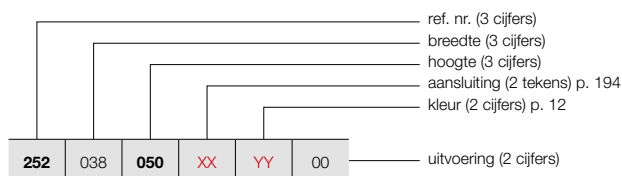

HOE ZANA HORIZONTAAL BESTELLEN

Leveringstermijn 15 - 30 werkdagen
(zonder transportduur)