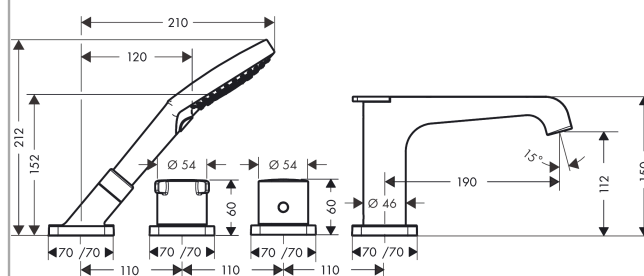

### 4-gats tegelrandthermostaat afbouwdeel

Oppervlakken: **Polished Gold Optic** Artikelnummer: **36410990**

- Bestaat verder uit: 4-gats tegelrandmengkraan, handdouche, Secuflex slanggarnituur
- voorsprong uitloop 190 mm
- eenvoudig wisselen tussen uitgangen met comfortabele greep
- laminaire straal
- Straalsoort handdouche: Rain krachtige regenstraal, RainAir volle zachte regenstraal, WhirlAir
- doucheslang max. 1,10 m uittrekbaar
- max. waterdoorstroom bij 3 bar: 20 l/min
- Doorstroom voor baduitloop bij 3 bar: 20 l/min
- 1 bar
- SafetyStop temperatuurbegrenzing 40°C
- SafetyFunctie instelbare heetwaterbegrenzing
- met automatische omstelling
- inbouwmontage

### Maattekening

### 4-gats tegelrandthermostaat afbouwdeel

Oppervlakken: **Polished Gold Optic** Artikelnummer: **36410990**