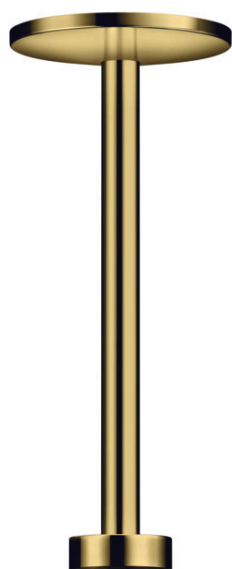

AXOR One
plafondaansluiting voor hoofddouche 280, 2jet
Oppervlakken: **Polished Gold Optic**   Artikelnummer: **48496990**

- lengte: 300 mm
- van messing
- aansluiting: ½"

Artikeldetails

Vrijblijvende advies verkoopprijs excl. BTW	450,00 €
Vrijblijvende advies verkoopprijs incl. BTW	544,50 €

Productfoto