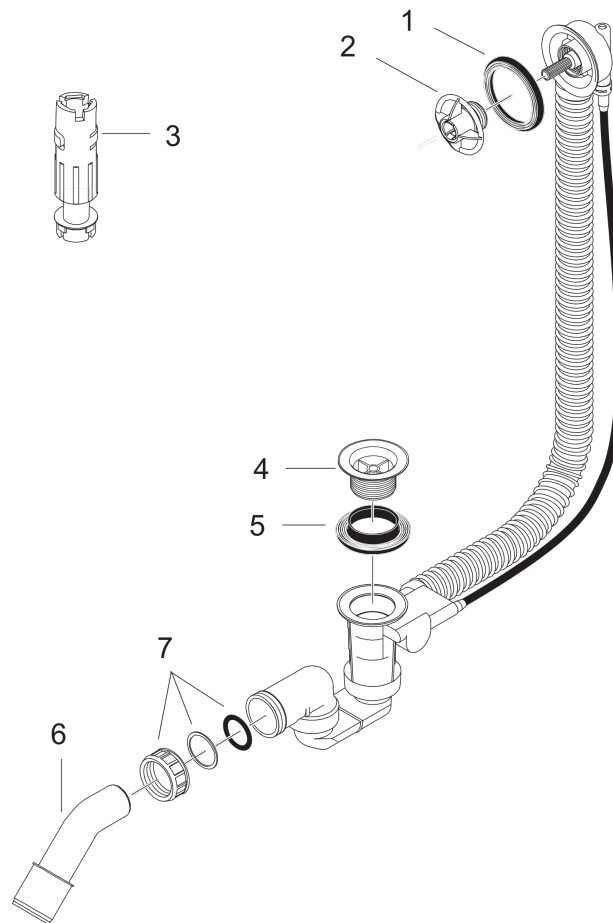

Flexaplus
inbouwdeel voor normale baden
 Oppervlakken: n.v.t. Artikelnummer: **58140180**

Beschrijving

- geschikt voor kleine baden
- PE-knelverbinding G 1 ½ x 40/50 mm
- flexibele buis
- lengte kabel 520 mm
- barrière waterhoogte: 50 mm

Artikeldetails

Vrijblijvende advies verkoopprijs excl. BTW	46,75 €
Vrijblijvende advies verkoopprijs incl. BTW	56,57 €

Productfoto

Maattekening

Flexaplus
inbouwdeel voor normale baden
 Oppervlakken: n.v.t. Artikelnummer: **58140180**

Explosietekening

Bouwjaar: >01/99

Flexaplust
inbouwdeel voor normale baden
Oppervlakken: n.v.t. Artikelnummer: **58140180**

Reserveonderdelenlijst

Bouwjaar: >01/99

Regel	Beschrijving	Artikelnummer	Prijs incl. BTW	VE
1	sluitring	96331000	-	1
2	bevestigingsring	96327000	-	1
3	afvoer montagesleutel	58085000	-	1
4	kelkplaat	96328000	-	1
5	sluitring	96330000	-	1
6	afvoerbocht	96221000	-	1
7	wartel	96332000	-	1