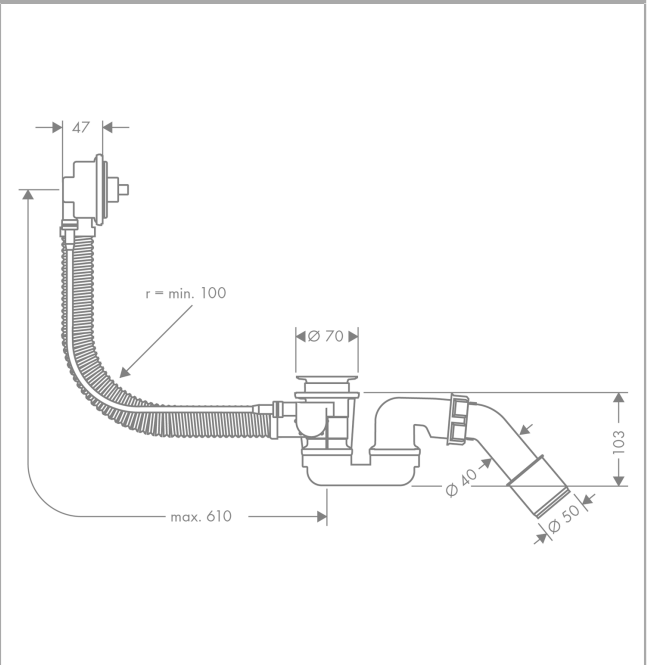

Flexaplus
inbouwdeel voor normale baden
 Oppervlakken: n.v.t. Artikelnummer: **58140180**

Beschrijving

- geschikt voor kleine baden
- PE-knelverbinding G 1 ½ x 40/50 mm
- flexibele buis
- lengte kabel 520 mm
- barrière waterhoogte: 50 mm

Artikeldetails

Vrijblijvende advies verkoopprijs excl. BTW	46,75 €
Vrijblijvende advies verkoopprijs incl. BTW	56,57 €

Productfoto

Maattekening

Flexaplus
inbouwdeel voor normale baden
 Oppervlakken: n.v.t. Artikelnummer: **58140180**

Explosietekening

Bouwjaar: >01/99

Flexaplust
inbouwdeel voor normale baden
Oppervlakken: n.v.t. Artikelnummer: **58140180**

Reserveonderdelenlijst

Bouwjaar: >01/99

Regel	Beschrijving	Artikelnummer	Prijs incl. BTW	VE
1	sluitring	96331000	-	1
2	bevestigingsring	96327000	-	1
3	afvoer montagesleutel	58085000	-	1
4	kelkplaat	96328000	-	1
5	sluitring	96330000	-	1
6	afvoerbocht	96221000	-	1
7	wartel	96332000	-	1