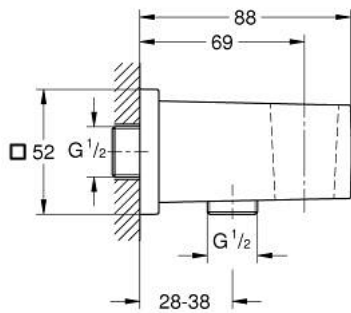

### PRODUCTOMSCHRIJVING

- Kleur: cool sunrise (goud)
- met wanddouchehouder
- buitendraad 1/2"
- beveiligd tegen terugstroming

## 26 370 GL0 EUPHORIA CUBE WANDAANSLUITBOCHT

**ONDERDELEN** , september 2018 – now

1: Terugslagklep (Bestel-nr 08565000)