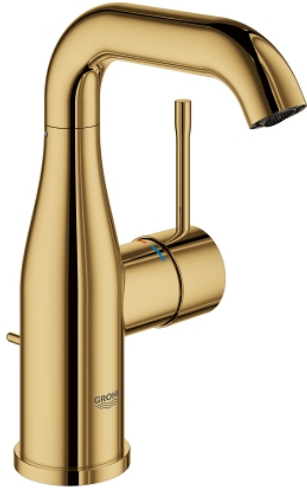

23 462 GL1 ESSENCE WASTAFELMENGKRAAN M-SIZE

PRODUCTOMSCHRIJVING

- metalen greep
- **GROHE SilkMove** 28 mm kardoes met keramische schijven
- met geïntegreerde drukafhankelijke temperatuurbegrenzer
- **GROHE EcoJoy** doorstroombegrenzer 5,7 l/min
- **GROHE Aquaguide** instelbare mousseur
- **GROHE FastFixation Plus** snelbevestigingssysteem
- draaibare gegoten uitloop met mousseur en aanslagbegrenzer
- **trekwaste 1 1/4"**
- flexibele aansluitslangen