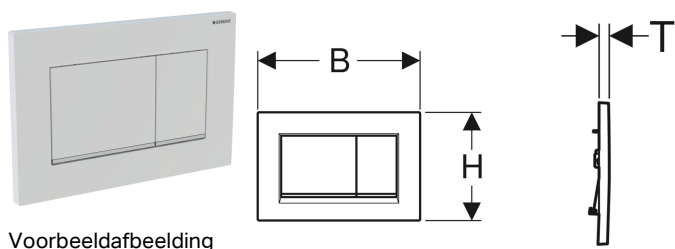

Geberit bedieningsplaat Sigma30, voor 2-toets spoeling

Voorbeeldafbeelding

Gebruiksdoelen

- Voor de spoelactivering bij Geberit Sigma inbouwreservoirs

Eigenschappen

- Frontbediening

Leveringsomvang

- Montageframe
- 2 afstandshouders

- Drukstiften geluiddempend, snelinstelling zonder gereedschap

Technische gegevens

Bedieningskracht | < 20 N

- 2 drukstiften

Art. nr.	Kleur / oppervlak	Materiaal	B	H	T
115.883.KH.1	Plaat en toetsen: glansverchromd Designstroken: matverchromd	Kunststof	24.6 cm	16.4 cm	1.2 cm
115.883.KJ.1	Plaat en toetsen: wit Designstroken: glansverchromd	Kunststof	24.6 cm	16.4 cm	1.2 cm
115.883.KK.1	Plaat en toetsen: wit Designstroken: verguld	Kunststof	24.6 cm	16.4 cm	1.2 cm
115.883.KL.1	Plaat: wit Toetsen en designstroken: mat verchromd	Kunststof	24.6 cm	16.4 cm	1.2 cm
115.883.KM.1	Plaat en toetsen: zwart Designstroken: glansverchromd	Kunststof	24.6 cm	16.4 cm	1.2 cm
115.883.KN.1	Plaat en toetsen: matverchromd Designstroken: glansverchromd	Kunststof	24.6 cm	16.4 cm	1.2 cm
115.883.JQ.1	Plaat en toetsen: mat verchromd gelakt, easy-to-clean-gecoat Designstroken: glansverchromd	Kunststof	24.6 cm	16.4 cm	1.2 cm
115.883.JT.1	Plaat en toetsen: wit mat gelakt, easy-to-clean-gecoat Designstroken: glansverchromd	Kunststof	24.6 cm	16.4 cm	1.2 cm
115.883.14.1	Plaat en toetsen: zwart mat gelakt, easy-to-clean-gecoat Designstroken: glansverchromd	Kunststof	24.6 cm	16.4 cm	1.2 cm
115.883.11.1	Plaat en toetsen: wit Designstroken: wit mat	Kunststof	24.6 cm	16.4 cm	1.2 cm
115.883.01.1	Plaat en toetsen: wit mat gelakt, easy-to-clean-gecoat Designstroken: wit	Kunststof	24.6 cm	16.4 cm	1.2 cm
115.883.DW.1	Plaat en toetsen: zwart Designstroken: zwart mat	Kunststof	24.6 cm	16.4 cm	1.2 cm
115.883.16.1	Plaat en toetsen: zwart mat gelakt, easy-to-clean-gecoat Designstroken: zwart	Kunststof	24.6 cm	16.4 cm	1.2 cm