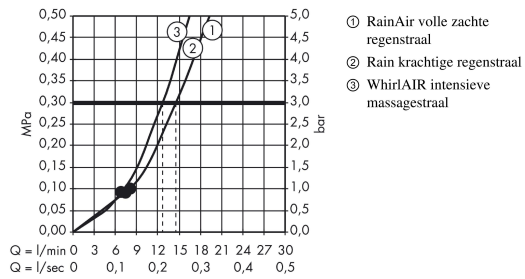

### Maattekening

**Raindance Select E  
handdouche 120 3jet**

Oppervlakken: **Polished Gold Optic** Artikelnummer: **26520990**

**Doorstroomdiagram**

De verbruikswaarden werden in overeenstemming met de praktijk met de bijbehorende armaturen (thermostaat/mengkraan/inbouwventiel) gemeten.