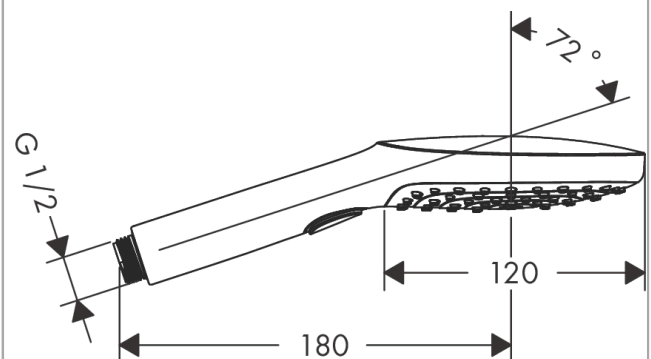

Maattekening