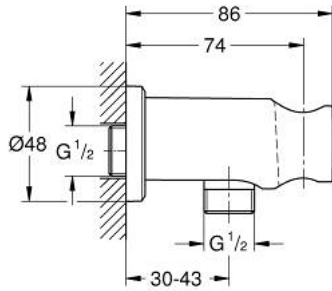

26 658 GL0 RAINSHOWER WANDAANSLUITBOCHT 1/2" MET HOUDER

PRODUCTOMSCHRIJVING

- Kleur: cool sunrise (goud)
- met een ronde rozet
- Ø 48 mm
- buitendraad 1/2"
- volledig metalen huis
- beveiligd tegen terugstroming
- GROHE Long-Life afwerking

26 658 GL0 RAINSHOWER WANDAANSLUITBOCHT 1/2" MET HOUDER

ONDERDELEN , november 2022 – now

1: Terugslagklep (Bestel-nr 08565000)