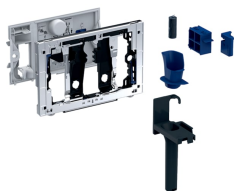

## Houder voor Geberit DuoFresh stick, voor Sigma inbouwreservoir 12 cm

Voorbeeldafbeelding

### Gebruiksdoelen

- Voor Geberit Sigma inbouwreservoirs 12 cm (vanaf bouwjaar 2008)
- Voor het inschuiven van de Geberit DuoFresh Stick zonder chloor of oxiderende componenten
- Voor Geberit bedieningsplaten Sigma01
- Voor Geberit bedieningsplaten Sigma10
- Voor Geberit bedieningsplaten Sigma20

### Leveringsomvang

- Montageframe met draaimechanisme
- Beschermplaat
- Opvangbeker voor Geberit DuoFresh stick

- Voor Geberit bedieningsplaten Sigma21
- Voor Geberit bedieningsplaten Sigma30
- Voor Geberit bedieningsplaten Sigma50

### Eigenschappen

- Frontbediening
- Geberit DuoFresh Stick kan zonder gereedschap worden ingeschoven

- lade met houder voor Geberit DuoFresh stick
- 8 Geberit DuoFresh sticks

Art. nr.	Kleur / oppervlak
115.062.21.1	Glansverchromd
115.062.BZ.1	Antracietgrijs RAL 7016