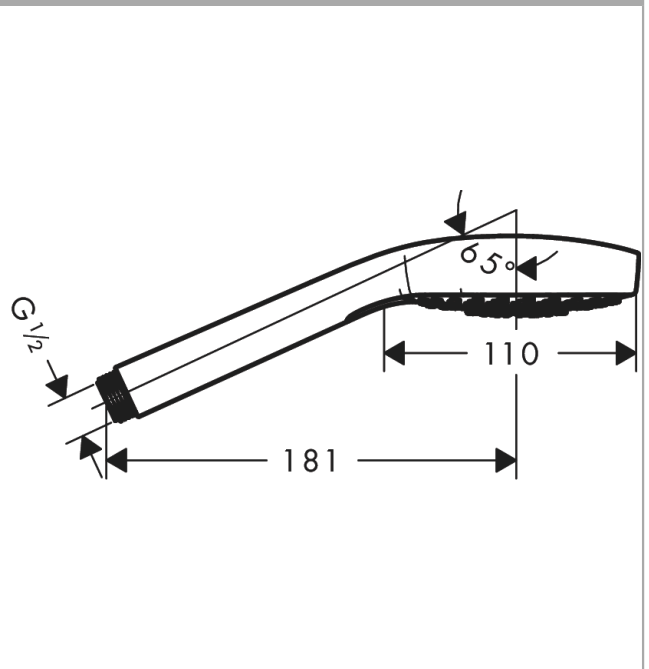

Croma E
handdouche 110 1jet EcoSmart 9 l/min
 Oppervlakken: **Polished Gold Optic** Artikelnummer: **26815990**

Beschrijving

- diameter douchekop 110 mm
- Rain krachtige regenstraal
- max. waterdoorstroom bij 3 bar: 9 l/min
- lood- en nikkelvrije doorvoer, geschikt bij allergie
- incl. uitspoelbaar vuilopvangzeef
- EcoSmart: waterdoorstroom max. 9 l/min
- Kiwa K6053_Showers EN1112

Artikeldetails

Vrijblijvende advies verkoopprijs excl. BTW	56,80 €
Vrijblijvende advies verkoopprijs incl. BTW	68,73 €

Technologie

Productfoto

Maattekening

Doorstroombiagram

De verbruikswaarden werden in overeenstemming met de praktijk met de bijbehorende armaturen (thermostaat/mengkraan/inbouwventiel) gemeten.

Croma E
handdouche 110 1jet EcoSmart 9 l/min
Oppervlakken: **Polished Gold Optic** Artikelnummer: **26815990**

Explosietekening

Bouwjaar: >11/20

Croma E
handdouche 110 1jet EcoSmart 9 l/min
Oppervlakken: **Polished Gold Optic** Artikelnummer: **26815990**