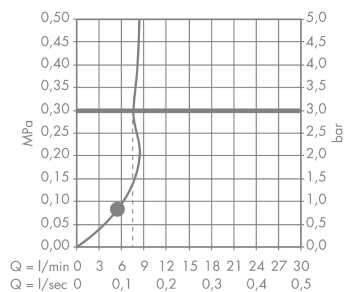

Croma E
handdouche 110 1jet EcoSmart 9 l/min
 Oppervlakken: **Polished Gold Optic** Artikelnummer: **26815990**

Beschrijving

- diameter douchekop 110 mm
- Rain krachtige regenstraal
- max. waterdoorstroom bij 3 bar: 9 l/min
- lood- en nikkelvrije doorvoer, geschikt bij allergie
- incl. uitspoelbaar vuilopvangzeef
- EcoSmart: waterdoorstroom max. 9 l/min
- Kiwa K6053_Showers EN1112

Artikeldetails

Vrijblijvende advies verkoopprijs excl. BTW	56,80 €
Vrijblijvende advies verkoopprijs incl. BTW	68,73 €

Technologie

Productfoto

Maattekening

Doorstroombiagram

De verbruikswaarden werden in overeenstemming met de praktijk met de bijbehorende armaturen (thermostaat/mengkraan/inbouwventiel) gemeten.

Croma E
handdouche 110 1jet EcoSmart 9 l/min
Oppervlakken: **Polished Gold Optic** Artikelnummer: **26815990**

Explosietekening

Bouwjaar: >11/20

Croma E
handdouche 110 1jet EcoSmart 9 l/min
Oppervlakken: **Polished Gold Optic** Artikelnummer: **26815990**