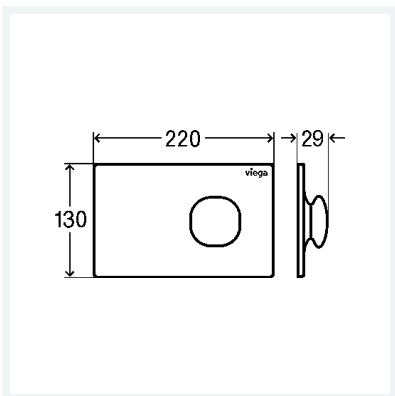

uitvoering

bevestigingsframe, bedieningsstiftset, bevestigingsbouten

Aanwijzing

Toebehorenset elektronisch moet apart besteld worden.

Aanwijzing bij Viega Hygiene-functie: ter ondersteuning van het bestemmingsafhankelijke gebruik, kunnen verschillende hygiënetijdsintervallen en hygiënespoelhoeveelheden worden ingesteld. Instelbare tijdsintervallen: 1 uur, 12 uur, 24 uur, 72 uur, 168 uur. Instelbare spoelhoeveelheden: 3 l, 7,5 l. Met een voeg tussen de muur en de bedieningsplaat om de componenten visueel te scheiden (schaduwvoeg).

model 8622.1

artikel 773 496

Aanwijzing:

Levertijd individuele klantprogramma: 10 weken; geen recht van retour!

Eigenschappen

Fabrieksinstelling kleine spoeling	fabrieksinstelling kleine spoelhoeveelheid	ca. 3 l
Fabrieksinstelling grote spoeling		ca. 6 l
Afdekplaat		metaal verguld
Drukknop		metaal verguld
Gewicht		1250 g
Volume		8880 cm ³