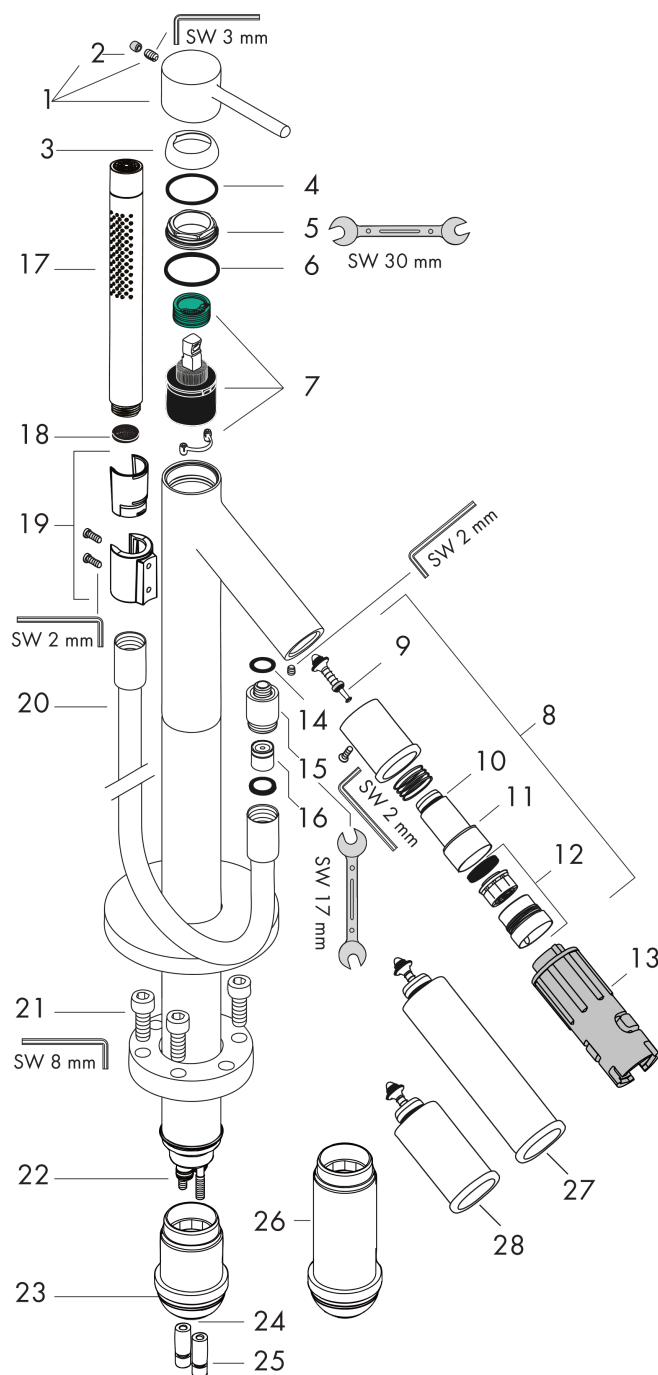

Doorstroomdiagram

De verbruikswaarden werden in overeenstemming met de praktijk met de bijbehorende armaturen (thermostaat/mengkraan/inbouwventiel) gemeten.

AXOR Starck
ééngreeps badmengkraan vloergemonteerd met rechte greep
Oppervlakken: **Polished Gold Optic** Artikelnummer: **10456990**

Inbouwvoorbeeld

AXOR Starck
ééngreeps badmengkraan vloergemonteerd met rechte greep
 Oppervlakken: **Polished Gold Optic** Artikelnummer: **10456990**

Explosietekening

Bouwjaar: >11/16

AXOR Starck
ééngreeps badmengkraan vloergemonteerd met rechte greep
 Oppervlakken: **Polished Gold Optic** Artikelnummer: **10456990**

Reserveonderdelenlijst

Bouwjaar: >11/16

Regel		Artikelnummer	Prijs incl. BTW	VE
1	greep	10093990	-	1
2	greepstop	96762000	-	1
3	afdekkap	96763990	-	1
4	O-ring 33x2	98154000	-	1
5	moer	97209000	-	1
6	O-ring 35x2	92604000	-	1
7	kardoes compl.	92730000	-	1
8	omstelling compl.	96294990	-	1
9	omstelling	96297000	-	1
10	O-ring 16x2	98133000	-	1
11	O-ring 24x2	98388000	-	1
12	perlator M30x1 (25 l/min)	96296990	-	1
13	afvoer montagesleutel	58085000	-	1
14	O-ring 13x2	98128000	-	1
15	aansluiting	97527990	-	1
16	terugslagklepset DW 15	94074000	-	1
17	Handdouche	28532990	-	1
18	zeefdichting	94246000	-	1
19	douchehouder compl.	96295990	-	1
20	doucheslang 1,25 m	28282990	-	1
21	cilinderkopschroef M10x35	97670000	-	1
22	O-ring 9x1,5	98117000	-	1
23	O-ring 44x2,5	98162000	-	1
24	O-ring 29x3	98371000	-	1
25	O-ring 7x2	98419000	-	1
26	verlengset 60 mm	97686000	-	1
27	verlengset omstelling 60mm	10981990	-	1
28	verlengset omstelling 20mm	10983990	-	1
a	Basisset	10452180	-	1