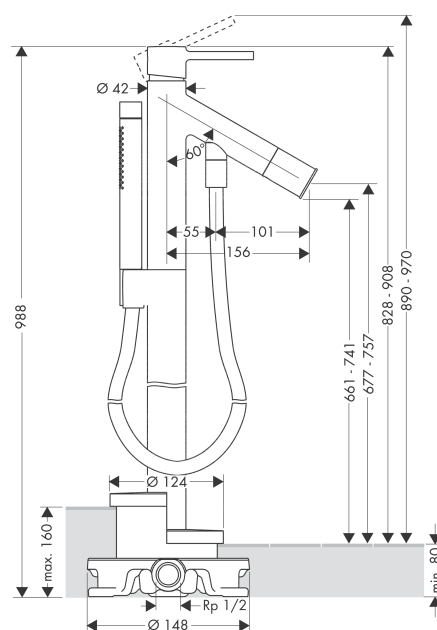

AXOR Starck
ééngreeps badmengkraan vloergemonteerd met rechte greep
 Oppervlakken: **Polished Gold Optic** Artikelnummer: **10456990**

- Bestaat verder uit: ééngreeps badmengkraan vrijstaand, staafhanddouche, douchehouder
- voorsprong uitloop 156 mm
- inbouwmontage
- Straalsoort kraan: normale straal
- Straalsoort handdouche: Rain krachtige regenstraal, Mono
- max. waterdoorstroom bij 3 bar: 18 l/min
- keramisch kardoes
- SafetyFunctie instelbare heetwaterbegrenzing
- omstelling met automatische reset

Artikeldetails

Vrijblijvende advies verkoopprijs excl. BTW	2.427,55 €
Vrijblijvende advies verkoopprijs incl. BTW	2.937,34 €

Technologie

Productfoto

Maattekening

AXOR Starck
ééngreeps badmengkraan vloergemonteerd met rechte greep
 Oppervlakken: **Polished Gold Optic** Artikelnummer: **10456990**

Doorstroomdiagram

De verbruikswaarden werden in overeenstemming met de praktijk met de bijbehorende armaturen (thermostaat/mengkraan/inbouwventiel) gemeten.

AXOR Starck
ééngreeps badmengkraan vloergemonteerd met rechte greep
Oppervlakken: **Polished Gold Optic** Artikelnummer: **10456990**