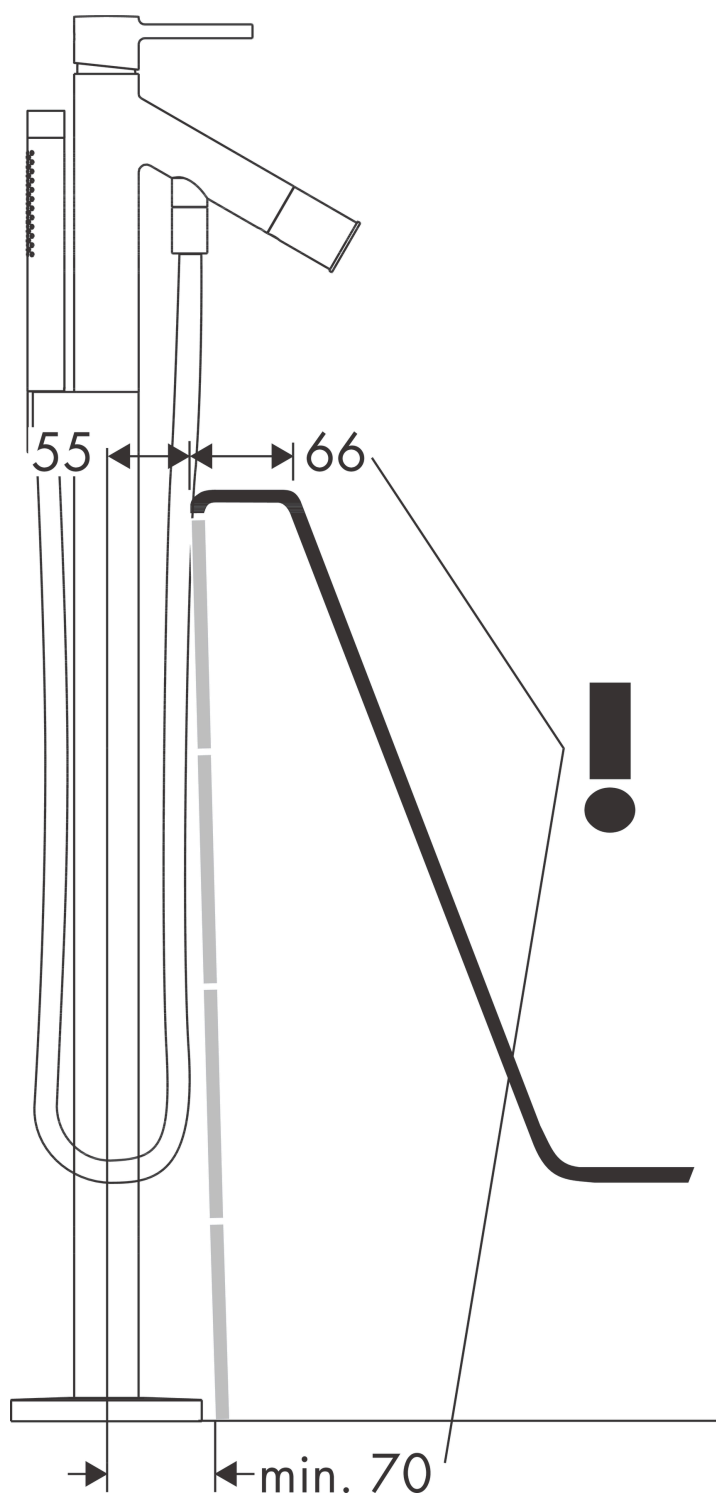

AXOR Starck
ééngreeps badmengkraan vloergemonteerd met rechte greep
 Oppervlakken: **Polished Gold Optic** Artikelnummer: **10456990**

- Bestaat verder uit: ééngreeps badmengkraan vrijstaand, staafhanddouche, douchehouder
- voorsprong uitloop 156 mm
- inbouwmontage
- Straalsoort kraan: normale straal
- Straalsoort handdouche: Rain krachtige regenstraal, Mono
- max. waterdoorstroom bij 3 bar: 18 l/min
- keramisch kardoes
- SafetyFunctie instelbare heetwaterbegrenzing
- omstelling met automatische reset

Doorstroomdiagram

De verbruikswaarden werden in overeenstemming met de praktijk met de bijbehorende armaturen (thermostaat/mengkraan/inbouwventiel) gemeten.

AXOR Starck
ééngreeps badmengkraan vloergemonteerd met rechte greep
Oppervlakken: **Polished Gold Optic** Artikelnummer: **10456990**

Inbouwvoorbeeld

AXOR Starck
ééngreeps badmengkraan vloergemonteerd met rechte greep
 Oppervlakken: **Polished Gold Optic** Artikelnummer: **10456990**

Explosietekening

Bouwjaar: >11/16

AXOR Starck
ééngreeps badmengkraan vloergemonteerd met rechte greep
 Oppervlakken: **Polished Gold Optic** Artikelnummer: **10456990**