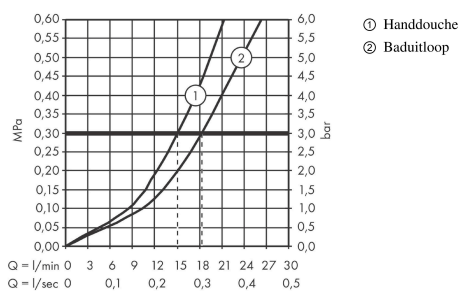

AXOR Starck
ééngreeps badmengkraan vloergemonteerd met rechte greep
Oppervlakken: **Polished Gold Optic**   Artikelnummer: **10456990**

Doorstroomdiagram

De verbruikswaarden werden in overeenstemming met de praktijk met de bijbehorende armaturen (thermostaat/mengkraan/inbouwventiel) gemeten.