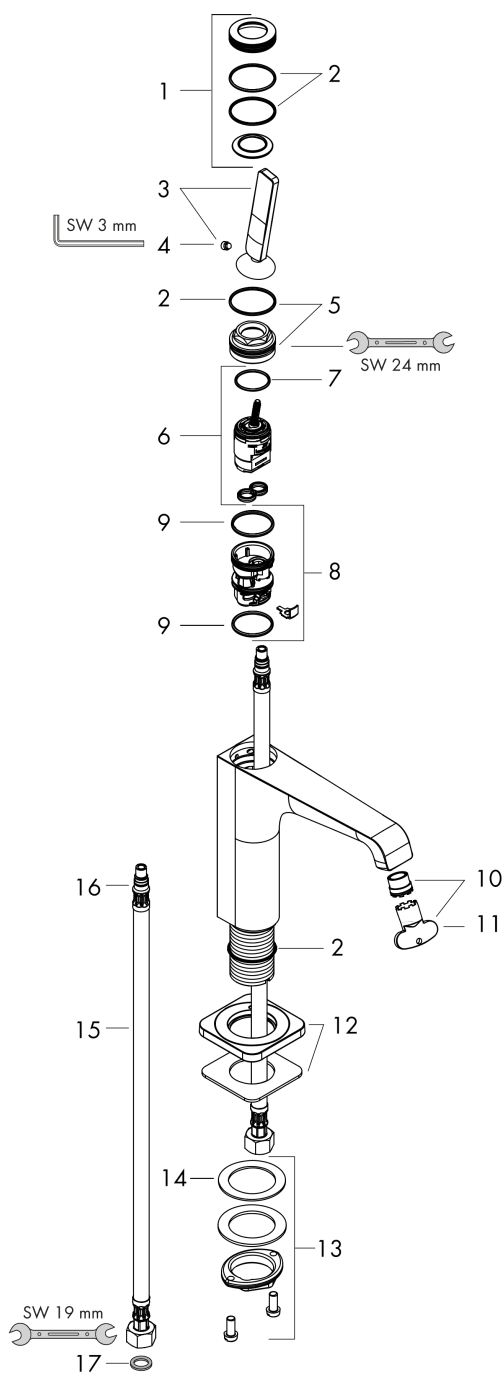

AXOR Citterio E
ééngreps wastafelmengkraan 90 met pingreep en afvoerplug
 Oppervlakken: **Polished Gold Optic** Artikelnummer: **36102990**

- ComfortZone 90
- voorsprong uitloop 135 mm
- straalsoort: laminaire straal
- max. waterdoorstroom bij 3 bar: 5 l/min
- joystick keramisch kardoos
- zonder wastegarnituur, met afvoerplug (art.nr. 50001)
- Kiwa K6161_Mechanical Mixers EN817

Artikeldetails

Vrijblijvende advies verkoopprijs excl. BTW	653,25 €
Vrijblijvende advies verkoopprijs incl. BTW	790,43 €

Technologie

Productfoto

Maattekening

AXOR Citterio E
ééngreps wastafelmengkraan 90 met pingreep en afvoerplug
 Oppervlakken: **Polished Gold Optic** Artikelnummer: **36102990**

Doorstroombdiagram

AXOR Citterio E
ééngreps wastafelmengkraan 90 met pingreep en afvoerplug
 Oppervlakken: **Polished Gold Optic** Artikelnummer: **36102990**

Explosietekening

Bouwjaar: >11/16

AXOR Citterio E
ééngreps wastafelmengkraan 90 met pingreep en afvoerplug
 Oppervlakken: **Polished Gold Optic** Artikelnummer: **36102990**

Reserveonderdelenlijst

Bouwjaar: >11/16

Regel		Artikelnummer	Prijs incl. BTW	VE
1	rozet	92188990	-	1
2	O-ring 30x1,5	98433000	-	1
3	greep	92189990	-	1
4	inbusschroef M6x6	97660000	-	1
5	moer	95667000	-	1
6	kardoes compl.	96339000	-	1
7	O-ring 21,95x1,78	95169000	-	1
8	kardoesadapter	95289000	-	1
9	O-ring 26x2	98147000	-	1
10	perlator laminar M16,5x1 (5 l/min)	95382000	-	1
11	montagesleutel	98987000	-	1
12	rozet	92190990	-	1
13	schachtbevestigingsset compl. (Ø 32)	13961000	-	1
14	stelring	97548000	-	1
15	aansluitslang 450 mm M8x0,75 G3/8	97206000	-	1
16	O-ring 7x1,5	98422000	-	1
17	dichtingsset	95581000	-	1
a	afvoer	50001000	-	1
b	Stop	92313000	-	1
c	schachtverlenging	13898000	-	1