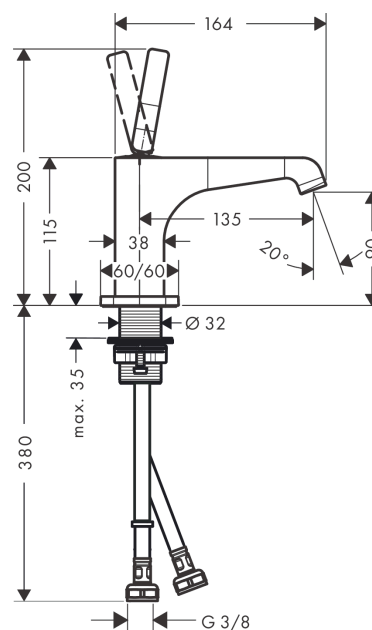

AXOR Citterio E
ééngreps wastafelmengkraan 90 met pingreep en afvoerplug
 Oppervlakken: **Polished Gold Optic** Artikelnummer: **36102990**

- ComfortZone 90
- voorsprong uitloop 135 mm
- straalsoort: laminaire straal
- max. waterdoorstroom bij 3 bar: 5 l/min
- joystick keramisch kardoos
- zonder wastegarnituur, met afvoerplug (art.nr. 50001)
- Kiwa K6161_Mechanical Mixers EN817

Artikeldetails

Vrijblijvende advies verkoopprijs excl. BTW	653,25 €
Vrijblijvende advies verkoopprijs incl. BTW	790,43 €

Technologie

Productfoto

Maattekening

AXOR Citterio E
ééngreps wastafelmengkraan 90 met pingreep en afvoerplug
 Oppervlakken: **Polished Gold Optic** Artikelnummer: **36102990**

Doorstroombdiagram

AXOR Citterio E
ééngreps wastafelmengkraan 90 met pingreep en afvoerplug
 Oppervlakken: **Polished Gold Optic** Artikelnummer: **36102990**

Explosietekening

Bouwjaar: >11/16

AXOR Citterio E
ééngreps wastafelmengkraan 90 met pingreep en afvoerplug
 Oppervlakken: **Polished Gold Optic** Artikelnummer: **36102990**

Reserveonderdelenlijst

Bouwjaar: >11/16

Regel		Artikelnummer	Prijs incl. BTW	VE
1	rozet	92188990	-	1
2	O-ring 30x1,5	98433000	-	1
3	greep	92189990	-	1
4	inbusschroef M6x6	97660000	-	1
5	moer	95667000	-	1
6	kardoes compl.	96339000	-	1
7	O-ring 21,95x1,78	95169000	-	1
8	kardoesadapter	95289000	-	1
9	O-ring 26x2	98147000	-	1
10	perlator laminar M16,5x1 (5 l/min)	95382000	-	1
11	montagesleutel	98987000	-	1
12	rozet	92190990	-	1
13	schachtbevestigingsset compl. (Ø 32)	13961000	-	1
14	stelring	97548000	-	1
15	aansluitslang 450 mm M8x0,75 G3/8	97206000	-	1
16	O-ring 7x1,5	98422000	-	1
17	dichtingsset	95581000	-	1
a	afvoer	50001000	-	1
b	Stop	92313000	-	1
c	schachtverlenging	13898000	-	1