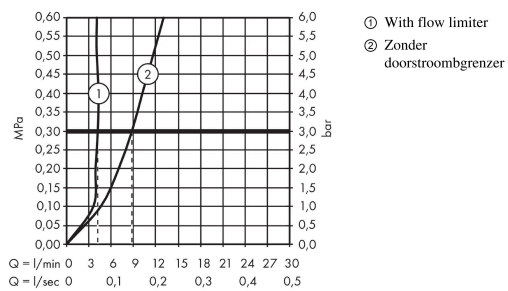

AXOR Citterio E
ééngreps wastafelmengkraan 90 met pingreep en afvoerplug
Oppervlakken: **Polished Gold Optic**   Artikelnummer: **36102990**

Doorstroombdiagram